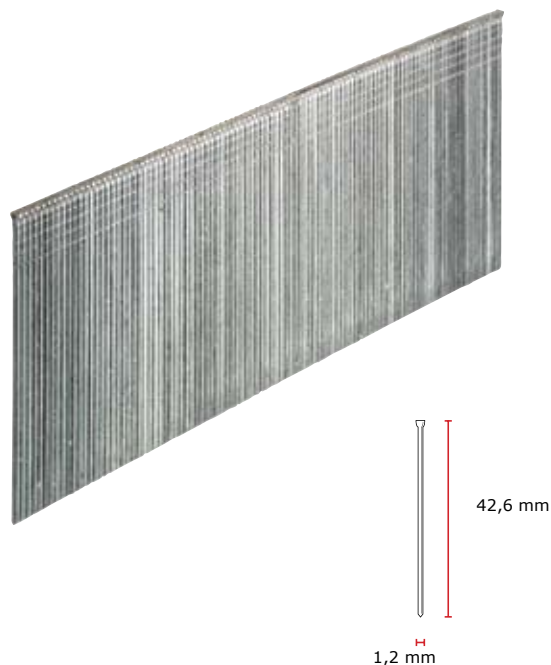

1,2mm brad, gegalvaniseerd**Technische specificaties**

Lengte	42,6 mm
Bevestiging kop type 1	Medium kop
Punthoek (nominaal)	70°
Punt type	Scherpe beitel
Max. striplengte	127 mm
Aantal bevestigingsmiddelen per strip/rol	100-100 Stuks
Rol type 1	Lijm gebonden
Rolhoek	0°
Draaddikte	18 ga.
Draad materiaal	Standaard gegalvaniseerd standaard breuksterkte
Afwerking	standaard

Toepassingen

Fotolijsten, meubeldecoratie, glaslatten, kasten en lades, rotan meubels en algemene afwerking

1,2mm brad, gegalvaniseerd**Logistieke specificaties****Primaire verpakking / Produktverpakking**