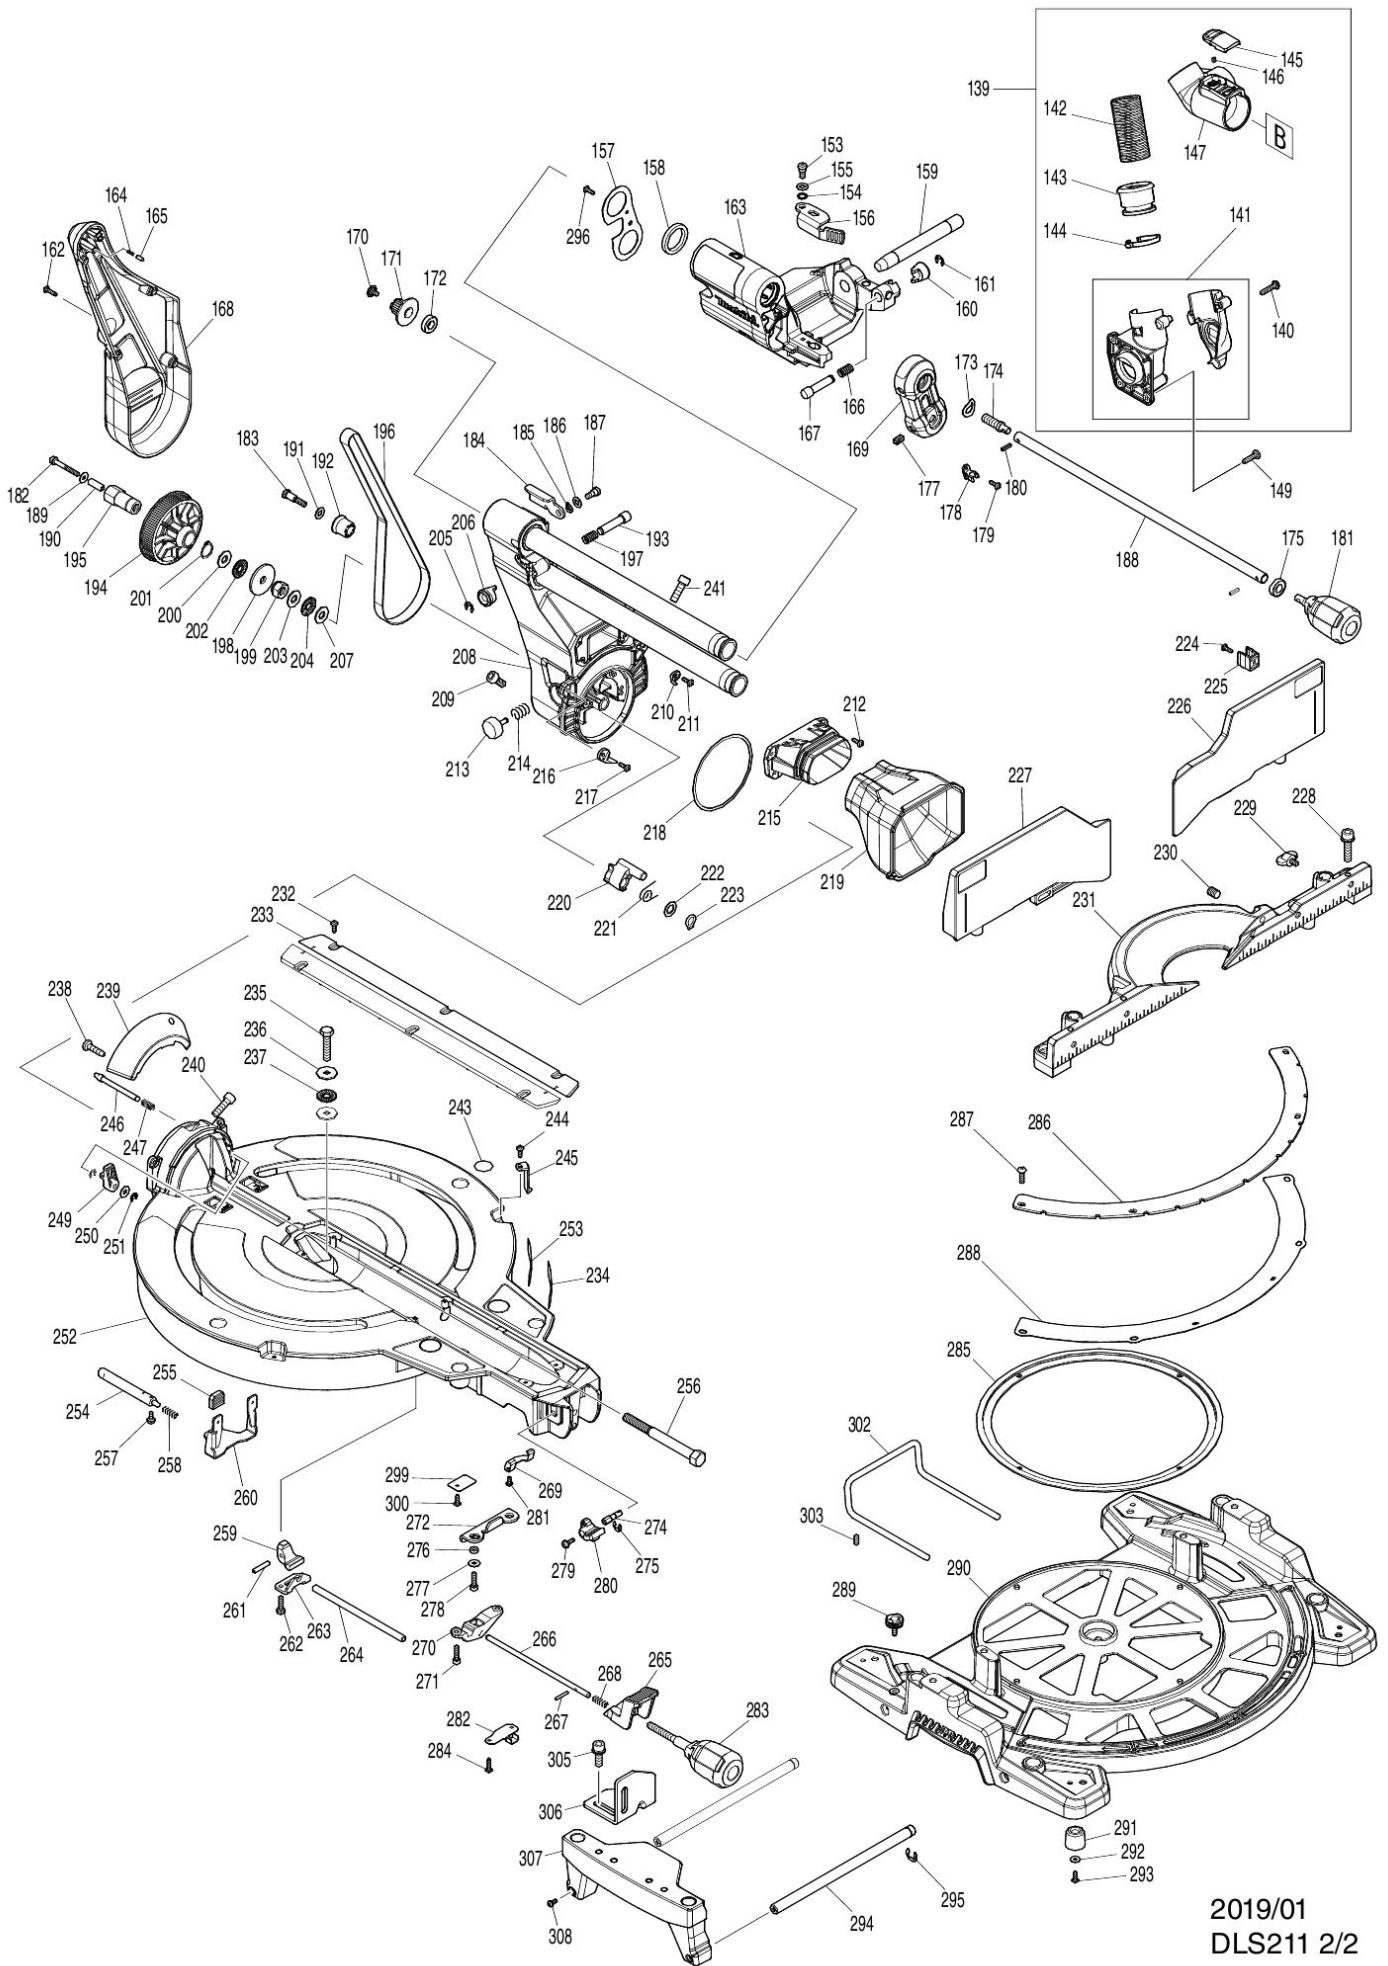

# Partdrawing for DLS211ZU - Arm & Voet

2019/01  
DLS211 2/2

Nr.	Part nr.	Name
001	265995-6	Tapschroef 4X18 A
002	183H70-3	Handgreepset Dls111
003	632L09-2	Schakelunit Dls111
005	140G30-2	Afdekkap DSP601/DHR400 A
006	457935-0	Schakelaarhandel Dls111
007	416356-5	Deblokkeer Handel Lf1000
008	651083-9	Schakelaar C3Xa-1Pspm Dsp600
009	231026-3	Drukveer 4 A
011	458079-9	Schakelaarkap Dls111
013	265995-6	Tapschroef 4X18 A
014	183H70-3	Handgreepset Dls111
015	451037-4	Deblokkeerknop Ls1016Lb
016	451000-7	Kabelbeschermhouder Ls1216Lb
017	265995-6	Tapschroef 4X18 A
018	265995-6	Tapschroef 4X18 A
019	457933-4	Achterdeksel Dls111
020	620742-6	Stroomcircuit Dls111
021	620B81-6	Controller DLS211
022	813T74-0	Indicatielabel DLS111
023	643874-2	Aansluitunit Dhp483
024	911948-0	Schroef M6X80Mm Ls1016Lb
025	855P61-9	Naamplaat DLS211
026	457906-7	Motorhuis Dls111
027	265995-6	Tapschroef 4X18 A
028	911273-9	Schroef 5X50
029	183L40-6	Batterijhouderset DLS211
030	183L40-6	Batterijhouderset DLS211
031	629282-1	Anker 2X18V Dls111
032	457934-2	Tussenplaat Dls111
033	265995-6	Tapschroef 4X18 A
034	211021-9	Kogellager 607Llb A
035	519554-1	Anker 2x18V DLS211
036	318471-0	Motorsteun Ls1216Lb
037	961057-5	Borgring S-17
038	211275-8	Kogellager 6003Ddw P
039	265905-3	Inbusbout M6X20 A
040	253804-1	Sluistring 6
041	257461-7	Revet 6x3,5mm LS1219
042	459250-8	Stofadapter DLS211
043	855P68-5	Serienummer Label DLS211
044	266034-5	Tapschroef Ct4X16 A
045	251554-2	Stelschroef M6X40 Ls1019L
046	265A36-4	Inbusbout M6x16mm DSS211
047	458146-0	Logoplaat Ls1219L
048	961018-5	Stopring E-5
049	251547-9	Inbusbout M8X25 Ls1019L
050	922251-4	Inbusbout M5X30 Sg1250
051	266034-5	Tapschroef Ct4X16 A
052	140J53-8	Verbindingsplaat LS1219L A