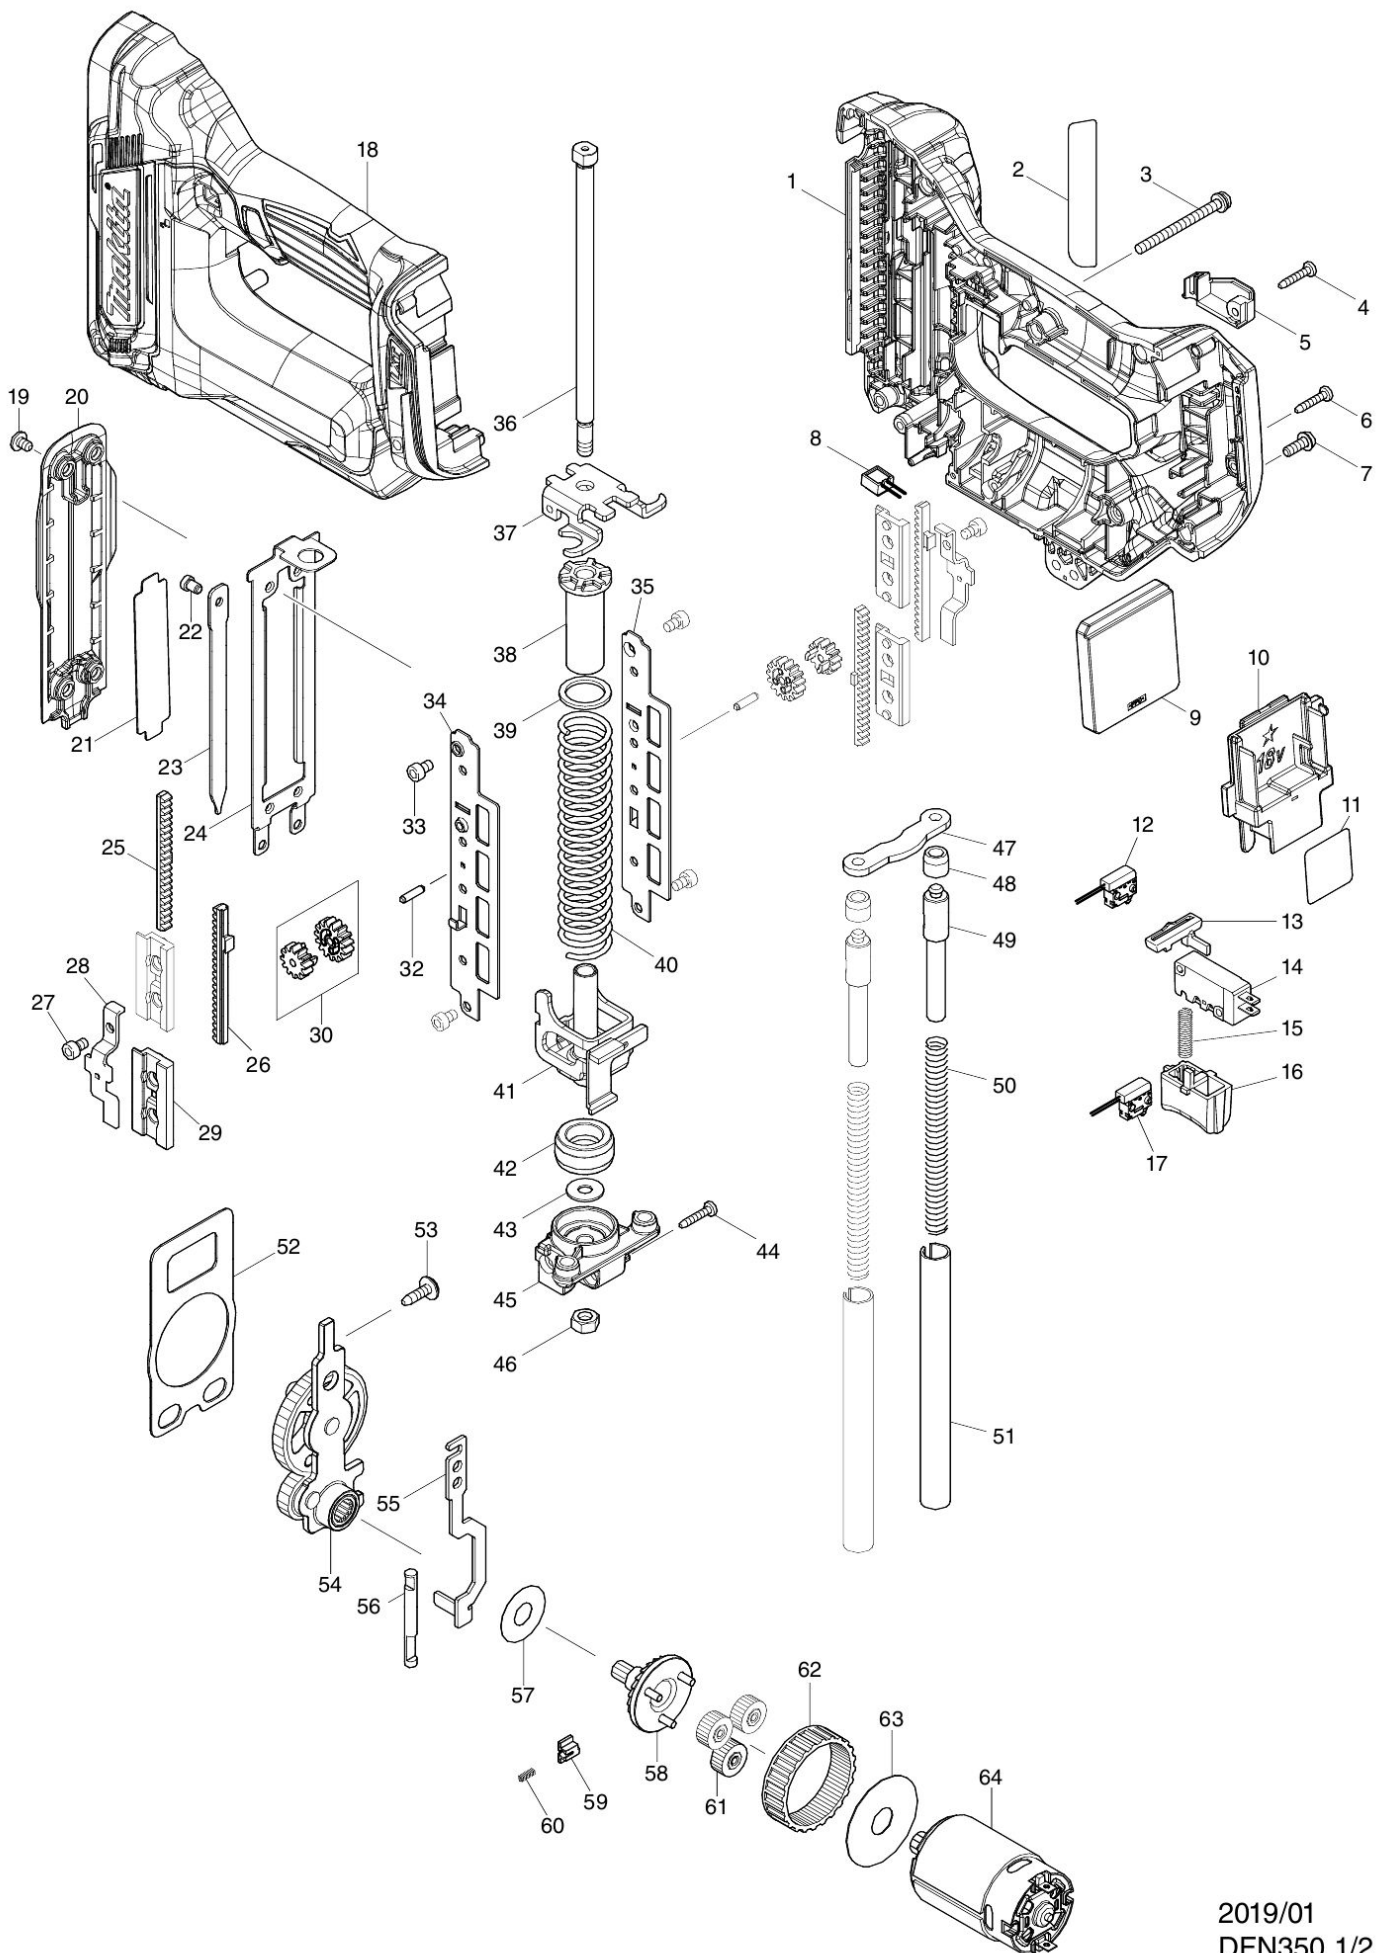

# Partdrawing for DFN350ZJ - Motordeel

2019/01  
DFN350 1/2

Nr.	Part nr.	Name
001	183L67-6	Motorhuis DFN350
001C10	263005-3	Rubber Pen 6
001C20	252126-6	Borgmoer M4X7Mm Mt070
001C30	931102-0	Zeskantmoer M4 A
002	855T69-7	Naamplaat DFN350
003	911571-1	Kruiskopschroef M4X45Mm A
004	266429-2	Tapschroef 3X16 A
005	457385-9	Huisdeksel Dpt353
006	266429-2	Tapschroef 3X16 A
007	911116-5	Schroef 4X12 A
008	620507-6	Licht Circuit Dst111
009	632N38-7	Controller DFN350
010	643899-6	Aansluitunit Bcl182D(3 Cont) P
011	855T76-0	Serienummer Label DFN350
012	632G60-2	Schakelaar Dst111
013	456799-9	Blokkeerplaat Dst111
014	651910-0	Schakelaar D2Vw-01-3Hs
015	232370-1	Drukveer 5 Dpt353
016	457386-7	Schakelknop Dpt353
017	632K06-2	Schakelaar Dpt353
018	183L67-6	Motorhuis DFN350
018C10	263005-3	Rubber Pen 6
018C20	252126-6	Borgmoer M4X7Mm Mt070
018C30	931102-0	Zeskantmoer M4 A
019	915101-0	Schroef M4X6
020	459369-3	Afdekkap DFN350
021	347528-0	Glijplaat DFN350
022	256882-0	Pen 4mm DFN350
023	347519-1	Slagpen DFN350
024	347521-4	Nagelgeleider DFN350
025	310924-5	Balansgewicht A DFN350
026	310925-3	Balansgewicht B DFN350
027	251566-5	Inbusbout M4X6Mm
028	347146-4	Tandwielgeleider Dpt353
029	457390-6	Balansgewicht Houder Dpt353
030	136104-3	Tandwielset DFN350
031	326902-5	Tandwielas Dpt353
032	266199-3	Inbusbout M4X6
033	347145-6	Geleiderail R Dpt353
034	347144-8	Geleiderail L Dpt353
035	326903-3	Voeringsbout Dpt353
036	347526-4	Bodemplaat DFN350
037	459311-4	Veerhouder DFN350
038	347522-2	Veerbasis DFN350
039	232511-9	Drukveer 17 DFN350
040	347524-8	Slagstuk DFN350 P
041	422457-9	Demper DFN350
042	253804-1	Sluitring 6
043	266429-2	Tapschroef 3X16 A