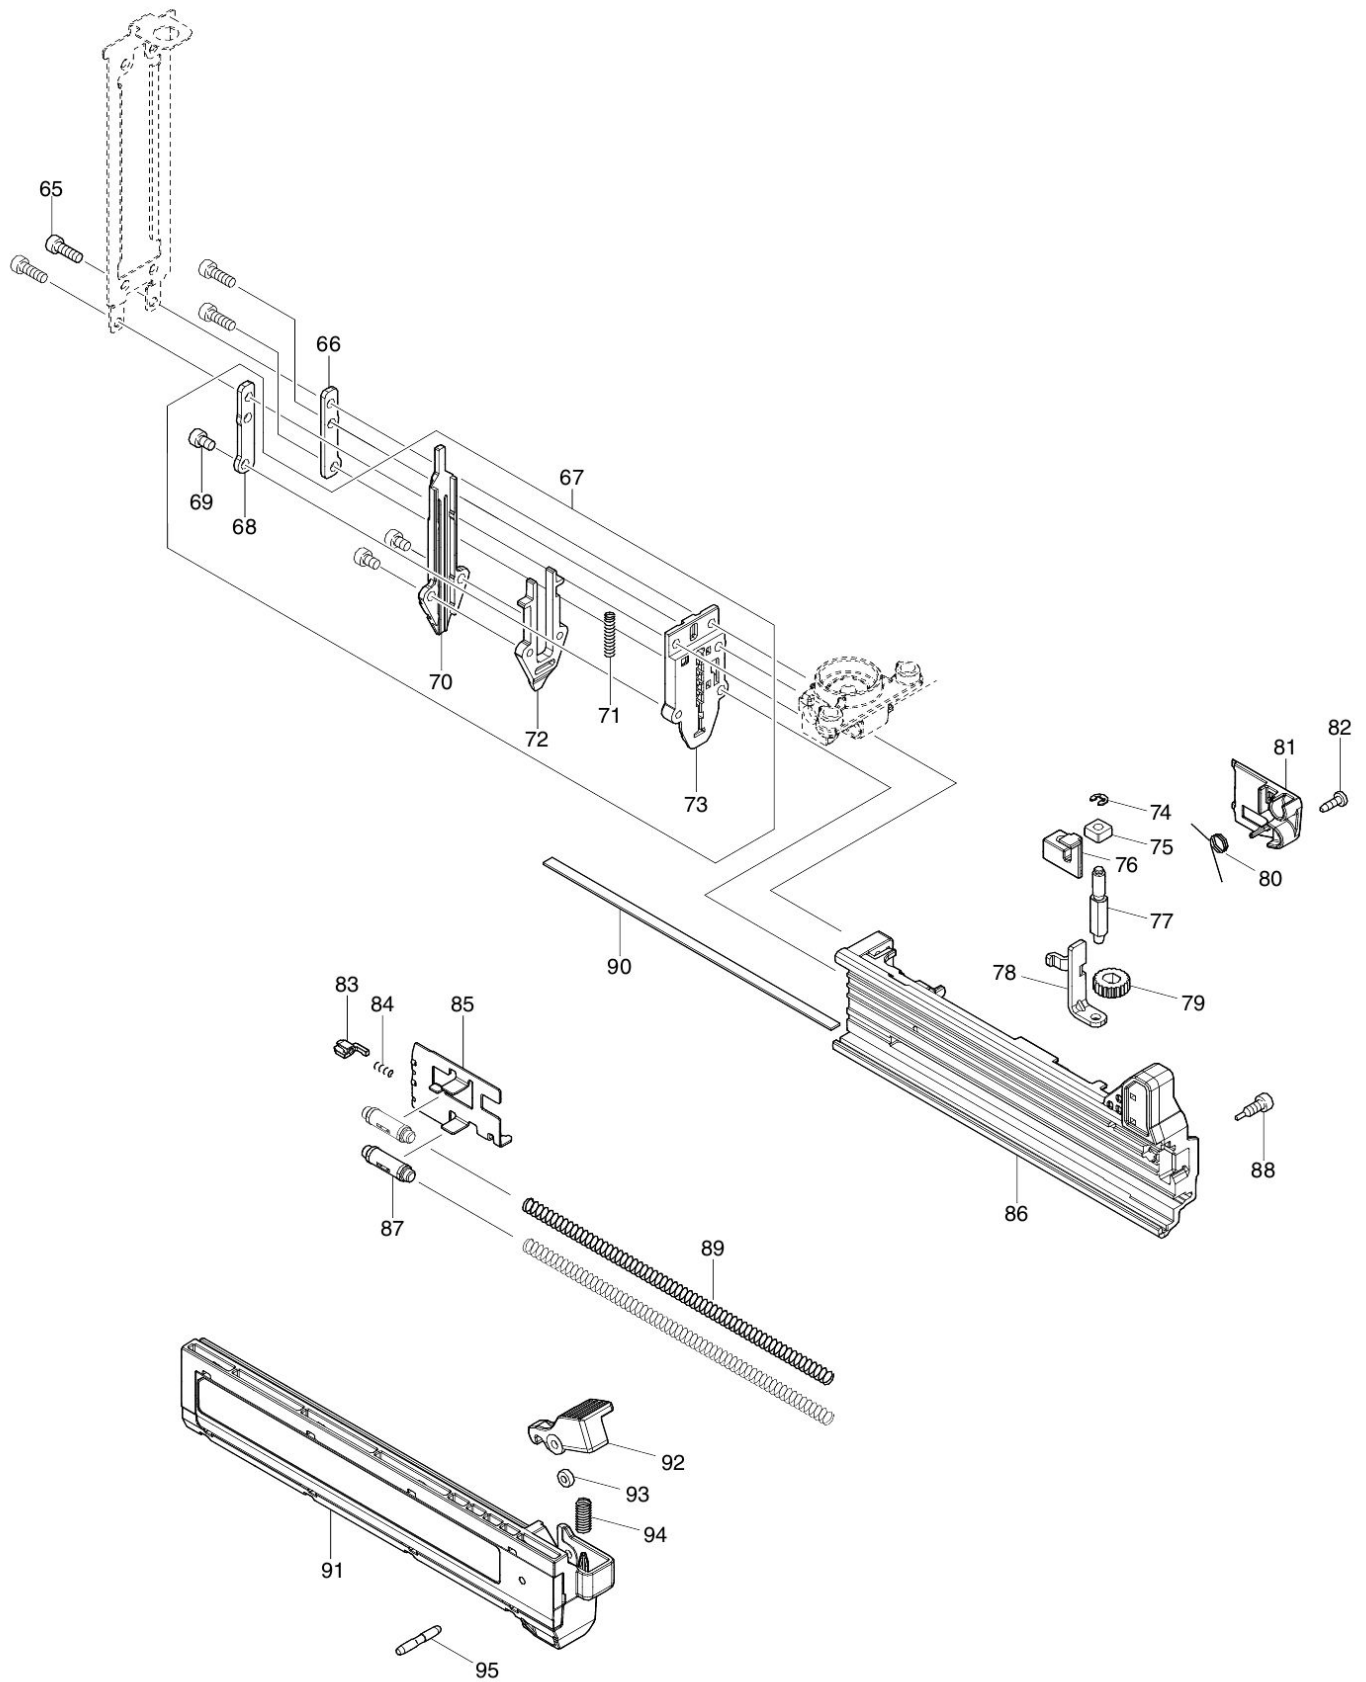

Partdrawing for DFN350ZJ - Slede

2019/01
DFN350 2/2

Nr.	Part nr.	Name
001	183L67-6	Motorhuis DFN350
001C10	263005-3	Rubber Pen 6
001C20	252126-6	Borgmoer M4X7Mm Mt070
001C30	931102-0	Zeskantmoer M4 A
002	855T69-7	Naamplaat DFN350
003	911571-1	Kruiskopschroef M4X45Mm A
004	266429-2	Tapschroef 3X16 A
005	457385-9	Huisdeksel Dpt353
006	266429-2	Tapschroef 3X16 A
007	911116-5	Schroef 4X12 A
008	620507-6	Licht Circuit Dst111
009	632N38-7	Controller DFN350
010	643899-6	Aansluitunit Bcl182D(3 Cont) P
011	855T76-0	Serienummer Label DFN350
012	632G60-2	Schakelaar Dst111
013	456799-9	Blokkeerplaat Dst111
014	651910-0	Schakelaar D2Vw-01-3Hs
015	232370-1	Drukveer 5 Dpt353
016	457386-7	Schakelknop Dpt353
017	632K06-2	Schakelaar Dpt353
018	183L67-6	Motorhuis DFN350
018C10	263005-3	Rubber Pen 6
018C20	252126-6	Borgmoer M4X7Mm Mt070
018C30	931102-0	Zeskantmoer M4 A
019	915101-0	Schroef M4X6
020	459369-3	Afdekkap DFN350
021	347528-0	Glijplaat DFN350
022	256882-0	Pen 4mm DFN350
023	347519-1	Slagpen DFN350
024	347521-4	Nagelgeleider DFN350
025	310924-5	Balansgewicht A DFN350
026	310925-3	Balansgewicht B DFN350
027	251566-5	Inbusbout M4X6Mm
028	347146-4	Tandwielgeleider Dpt353
029	457390-6	Balansgewicht Houder Dpt353
030	136104-3	Tandwielset DFN350
031	326902-5	Tandwielas Dpt353
032	266199-3	Inbusbout M4X6
033	347145-6	Geleiderail R Dpt353
034	347144-8	Geleiderail L Dpt353
035	326903-3	Voeringsbout Dpt353
036	347526-4	Bodemplaat DFN350
037	459311-4	Veerhouder DFN350
038	347522-2	Veerbasis DFN350
039	232511-9	Drukveer 17 DFN350
040	347524-8	Slagstuk DFN350 P
041	422457-9	Demper DFN350
042	253804-1	Sluitring 6
043	266429-2	Tapschroef 3X16 A