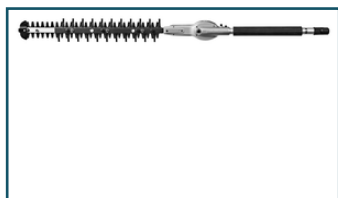

Opzetstuk heg kort EN410MP (1 stuks)
- 122906-3
- 0088381466554