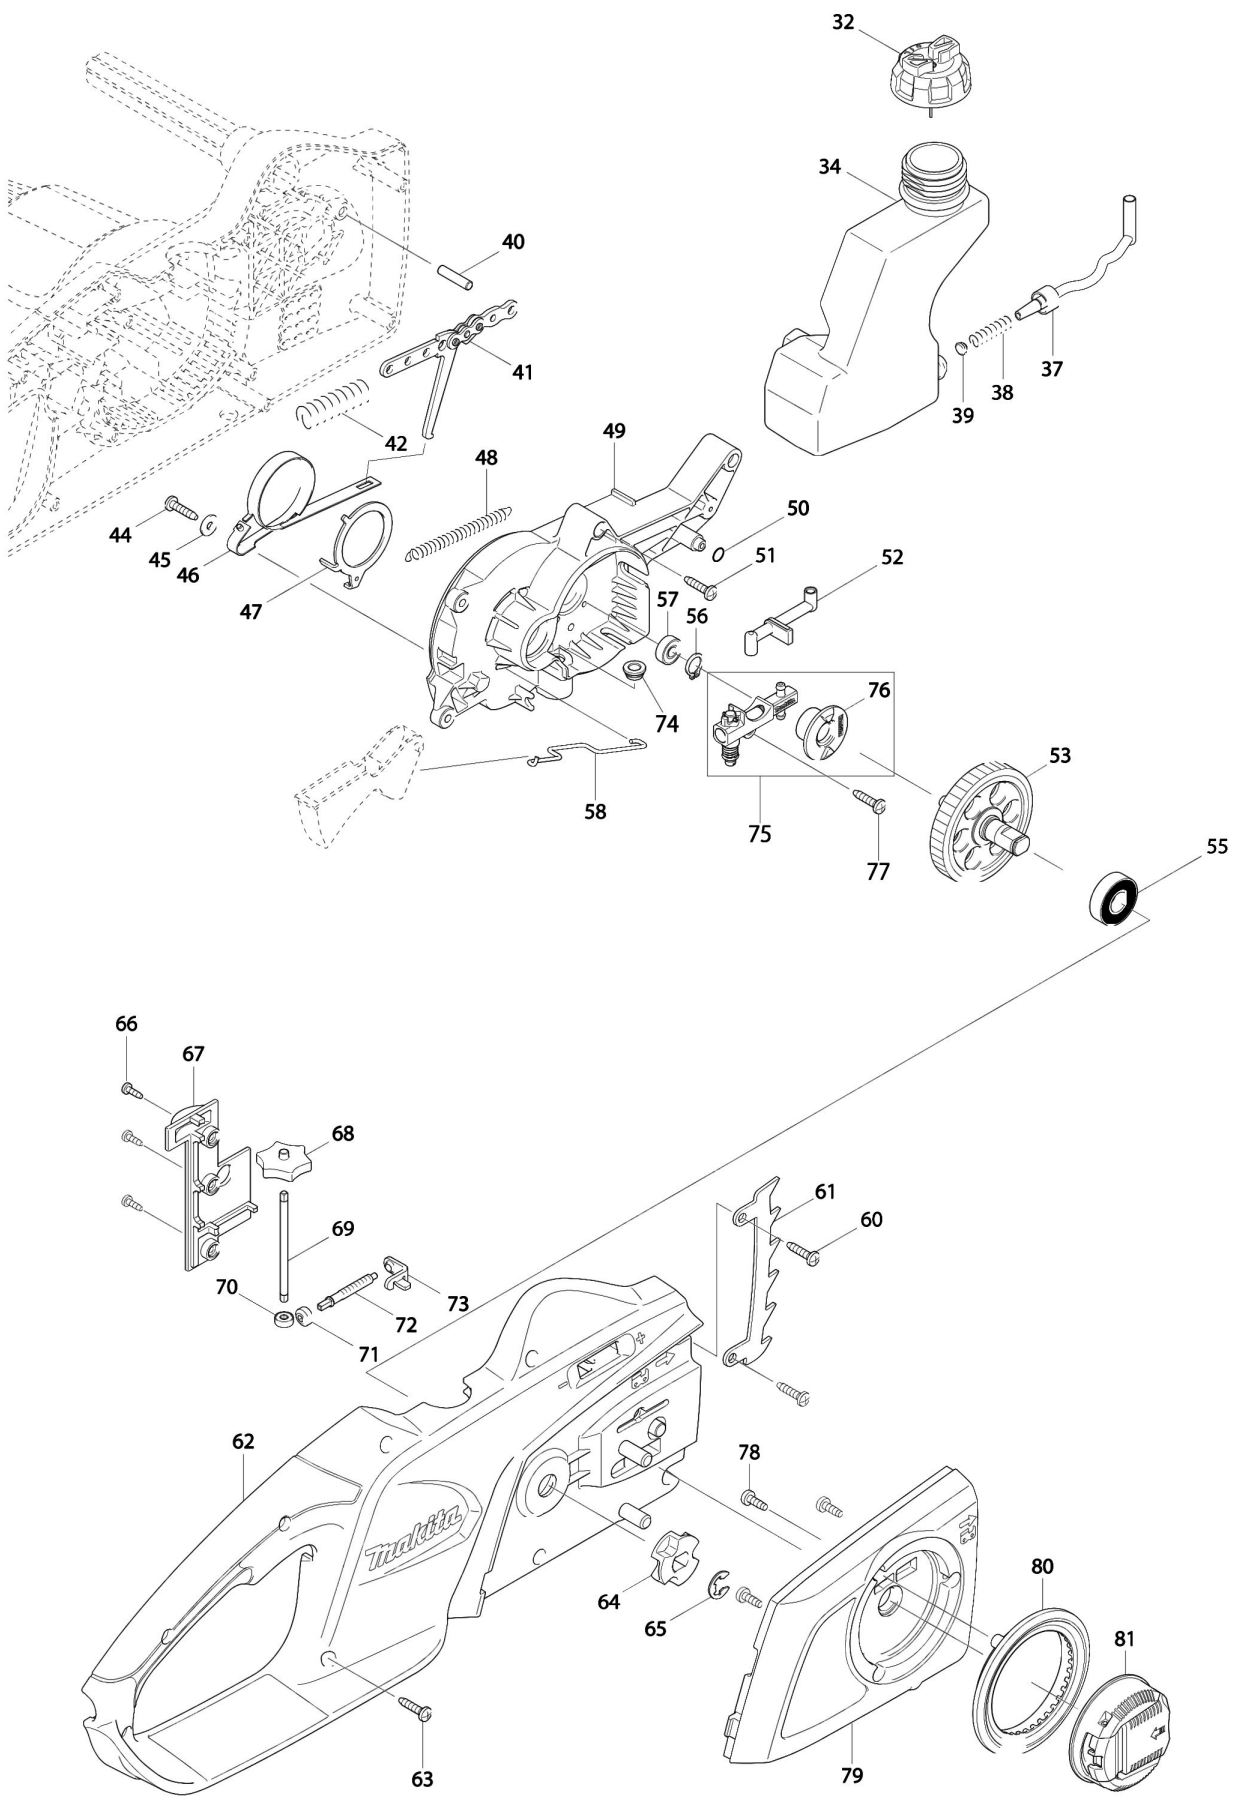

Nr.	Part nr.	Name
001	266326-2	Tap Schroef 4X18Mm
002	454725-2	Zijdeksel Uc Es Serie
003	191972-1	Koolborstel Set Cb-132 A
004	682211-5	Bus Uc30/35/4020A A
006	424600-6	Handvat Es Uc Serie
007	266388-0	Tapschroef 5X16 Uc30/35/4020A
008	253807-5	Sluitring 5x3,5mm
009	142279-8	Handbescherming Uc Es Serie
009A	802K54-7	Label Info Es-Serie
010	231640-5	Torsiebeer 20 Uc30/35/4020A
011	187869-0	Motorhuiset Uc30 35 4041A
011A	802G51-9	Waarschuwinglabel Es Serie
012	650577-1	Schakelaar Uc30/35/4020A
013	650716-3	Schakelaar Uc Es Serie
014	233173-6	Drukveer 4 Uc30/35/4020A P
015	416178-3	Dodemansknop Uc30/35/4020 A
016	455185-1	Schakelknop Uc Es Serie
017	645149-5	Condensator 4350T
018	266326-2	Tap Schroef 4X18Mm
019	687124-5	Klemstrip 9555Nb/Bo3711 A
020	682505-8	Kabeltule 10-90 A
021	665876-8	Netsnoer 2X1.0 0.6Mtr
022	210046-0	Kogellager 608Zz A
023	681644-1	Isolatieing
024	594538-0	Veld Assy Uc30/35/4020A P
024A	654069-2	Aansluiting Motor Bo4555/56/65
024B	654208-4	Kabelschoen A
025	266389-8	Tapschroef 5X70 Uc30/35/4020A
026	513893-1	Anker Assy 240V Uc Es Serie
028	419238-0	Opvulplaat Uc30/35/4020A
029	211061-7	Kogellager 6000Llb A
030	227153-2	Tandwiel 12 Uc30/35/4020A
031	931403-6	Zeskantmoer M8 Vz Plat A
032	142282-9	Tankdop Uc Es Series
034	454729-4	Olietank Uc Es Serie
037	424602-2	Olie Slang Uc Es Serie
038	231975-4	Drukveer Dcs230T
039	416274-7	Afdekkap Dcs230T A
040	268238-5	Pen 5Mm Ebh253U A
041	158047-9	Tussenplaat Uc30/35/4020A
042	233175-2	Drukveer 9 Dcs230T A
044	266326-2	Tap Schroef 4X18Mm
045	267195-4	Sluitring 4 Dcs230T A
046	168321-7	Remband Uc30/35/4020A A
047	346739-4	Remring Es Uc Series
048	231817-2	Trekveer 5 Uc30/35/4020A