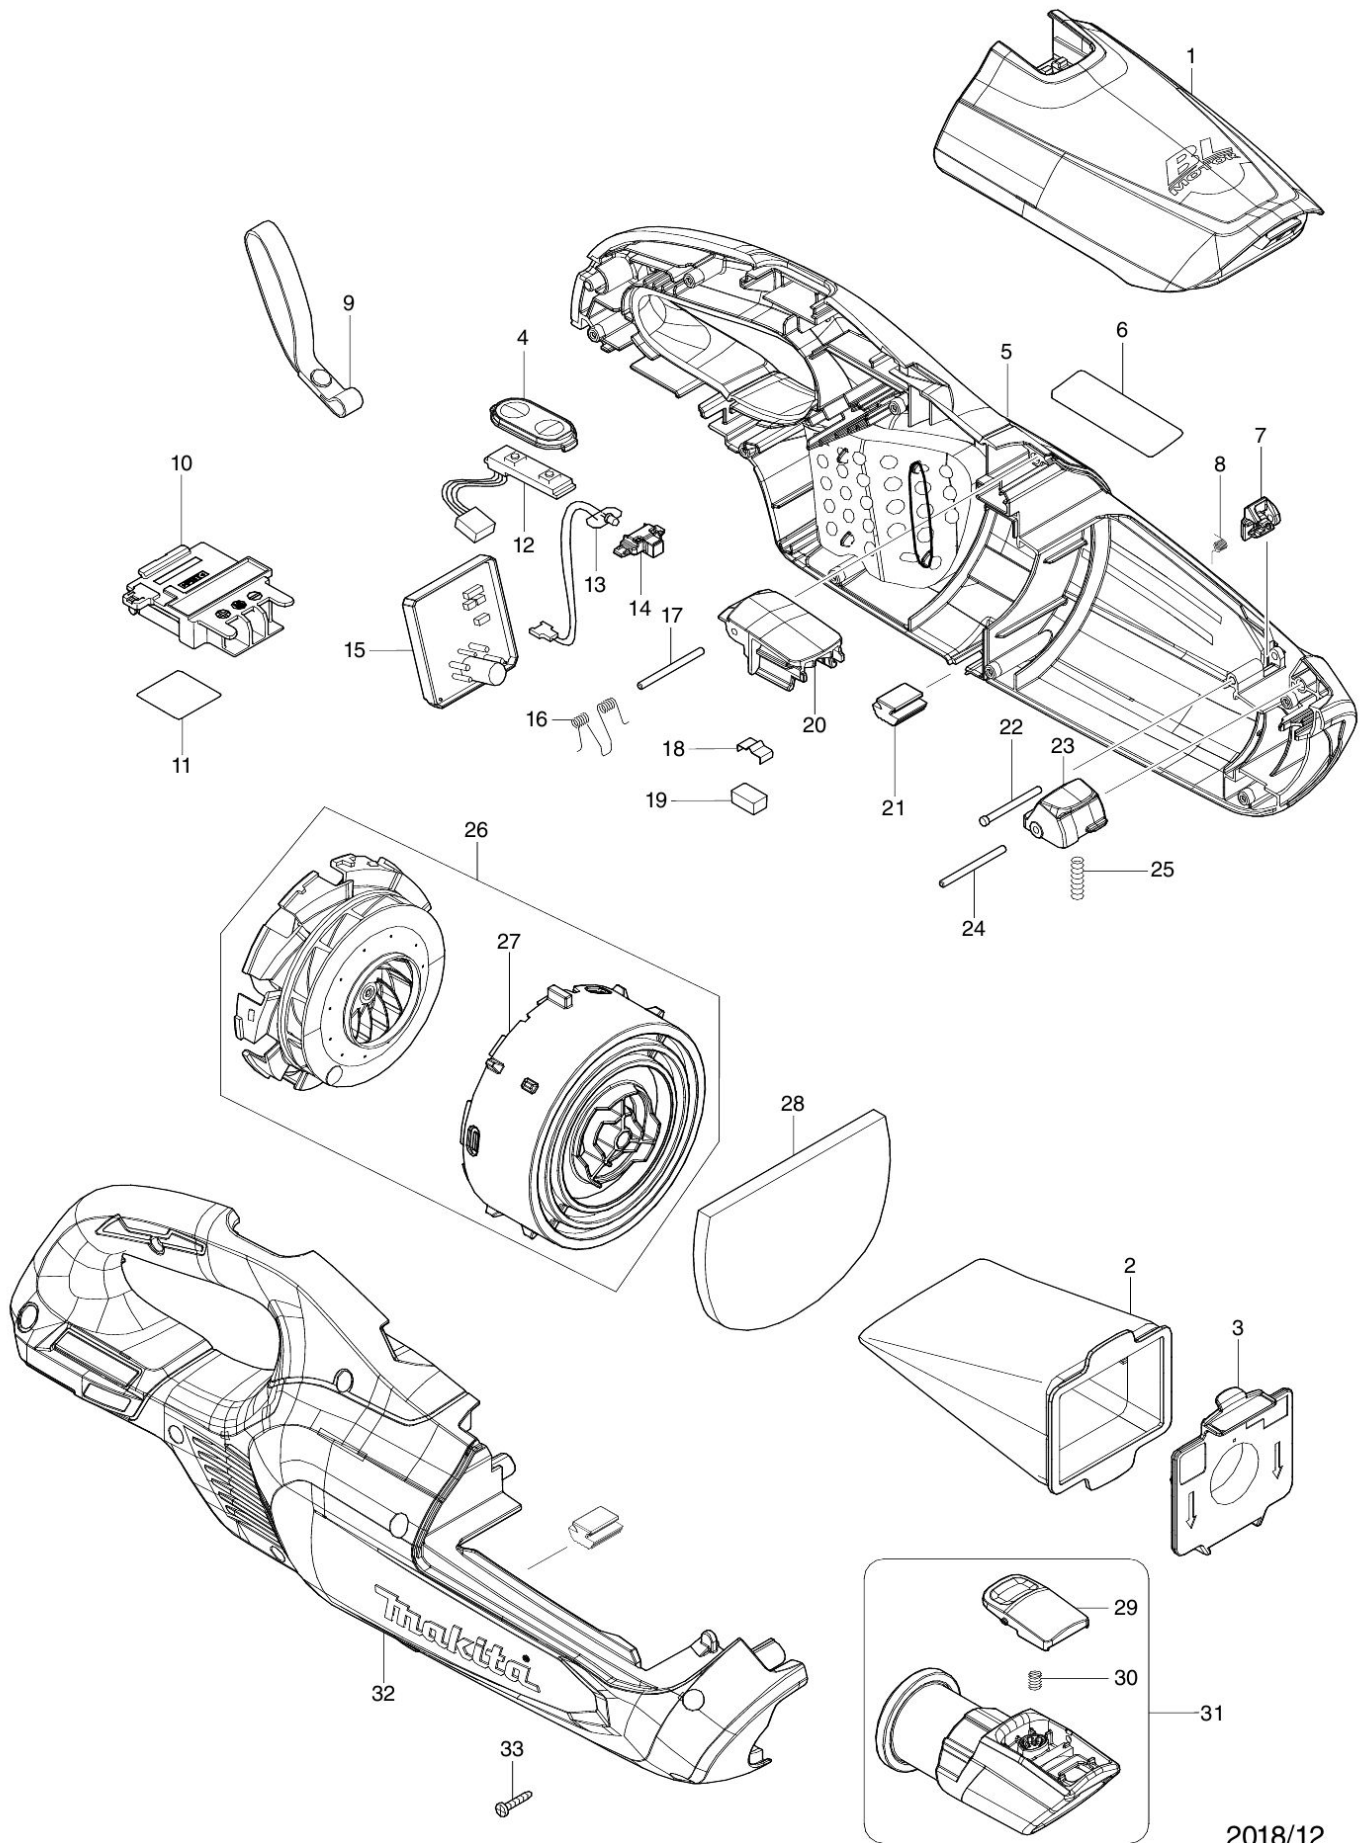

Partdrawing for DCL282FZB - Steelstofzuiger

2018/12
DCL282F

Nr.	Part nr.	Name
0	191M50-5	Draagadapter 2X18V
001A	140L57-2	Afdekkap DCL282F
001B	140T70-8	Afdekkap zwart DCL282F
001C10	424093-7	Afdichting CI102D
002	166119-6	Linnen stofzak steel- en auto stofzuiger
003	140K23-3	Schakelaar DCL282F
004	144096-2	Schakelplaat CI107Fd
005	183M11-9	Motorhuisset DCL282F
005C10	263005-3	Rubber Pen 6
005C20	422458-7	Sponsplaat 55-80 DCL281F
005C30	213008-7	O-Ring 22.4
006	855T39-6	Naamplaat DCL282F
007A	459352-0	Afstandhouder DCL281F
007B	459302-5	Afstandhouder zwart DCL281F
008	232484-6	Torsiebeer 4 DCL281
010	643874-2	Aansluitunit Dhp483
011	855T46-9	Serienummer label DCL282F
012	620A77-1	Schakelaar DCL281F
013	620A76-3	Licht circuit DCL281F P
014	459478-8	Kijkvenster DCL281F
015	620A75-5	Controller DCL281
016	233580-3	Torsiebeer CI102D
017	268271-7	Pen 3 CI102D
018	232264-0	Bladveer CI102/Bcl142/82
019	424367-6	Stootrubber CI102/Bcl142/82
020A	459350-4	Verbindingsblok DCL281F
020B	459351-2	Verbindingsblok zwart DCL281F
021	422460-0	Rubberen plaat DCL281
022	256590-3	Pen 3mm DCL281F
023A	459348-1	Schakelknop B DCL281F
023B	459349-9	Schakelknop B zwart DCL281F
024	268271-7	Pen 3 CI102D
025	233344-5	Drukveer 4 Hr2450 Zwart
026	136092-4	Motorunit DCL281F
027	459322-9	Waaierkap DCL281F
028	424804-0	Sponsplaat 70-106 Dcl182 A
029	458939-5	Schakelknop A DCL281F
030	232485-4	Drukveer 5
031	136107-7	Inlaat cpl DCL281F
031C10	424094-5	Pakking CI102D
032	183M11-9	Motorhuisset DCL282F
032C10	263005-3	Rubber Pen 6
032C20	422458-7	Sponsplaat 55-80 DCL281F
032C30	213008-7	O-Ring 22.4
033	266429-2	Tapschroef 3X16 A