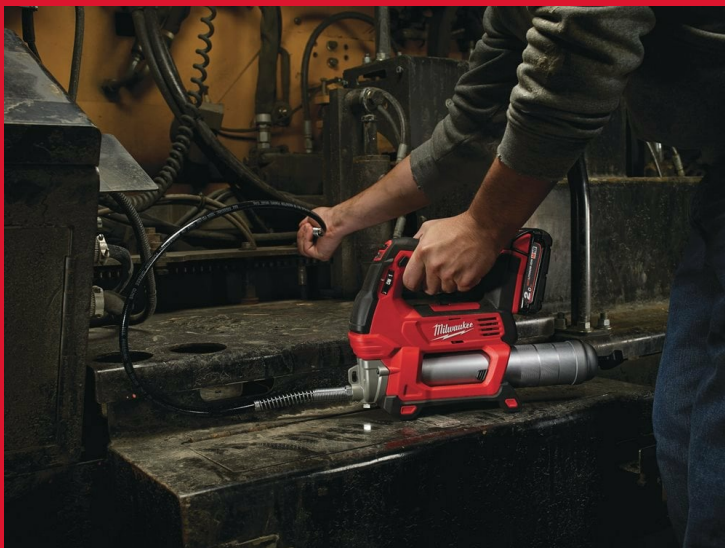

M18 GG-O

M18™ HEAVY DUTY VETSPUIT

- Krachtige 18V motor levert meer dan 690 bar maximale werkdruk
- REDLINK™ overbelastingsbeveiligingselektronica in zowel machine als accu voor onovertroffen duurzaamheid
- Extreem lange looptijd - tot 7 patronen per lading
- Superieure balans en ergonomie - meet slechts 355 mm in lengte, en 3,9 kg in gewicht
- Ontluchtingsventiel - basismechanisme voor snelle doorstroming
- Geïntegreerde slangopslag, schouderlus en LED-brandstofmeter - zorgt voor extra gebruikersgemak en minder stilstandtijd - extra gebruiksgemak en hogere productie door minder werkonderbrekingen
- Bulkfilterventiel
- capaciteit vetpatroon 400 ml, 473 ml volume
- Individuele accucelbewaking voor het optimaliseren van werkduur en duurzaamheid van zowel machine als accu
- REDLITHIUM™ accu biedt een superieure accuconstructie, elektronica en niet vervagende prestaties voor een langere werkduur en meer werk per acculevensduur
- Flexibel accusysteem: werkt met alle MILWAUKEE® M18™ accu's
- Geleverd met 1219 mm hogedrukslang met veerbescherming

REDLITHIUM™

Werkdruk (bar)	690
Kit inbegrepen	Geen accu's bijgeleverd, Geen lader bijgeleverd, Geen kitbox of tas meegeleverd
Artikelnummer	4933440493