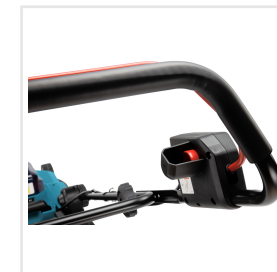

DLM432PT2

LXT 18 V

Makita

LXT 2x18 V accu Grasmaaier 43 cm 5,0 Ah accu (2 st), duo snellader (DC18RD), in 0088381891202 € 455

Lage verbruikskosten door minder onderhoud en het ontbreken van brandstof en olie.

Standaard geleverd met Mulchplug voor een goede verzorging van het gazon.

Sterke accu grasmaaier voor middelgrote gazons.

- Dubbel accu systeem: het gemak van 18 V, de kracht van 36 V.

18v + 18v → 36v LXT XPT