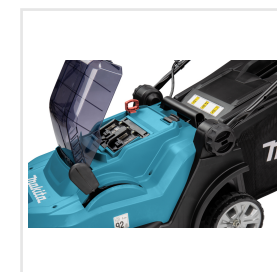

DLM432PT2

LXT 18 V

Makita

LXT 2x18 V accu Grasmaaier 43 cm 5,0 Ah accu (2 st), duo snellader (DC18RD), in 0088381891202 € 455

Lage verbruikskosten door minder onderhoud en het ontbreken van brandstof en olie.

Standaard geleverd met Mulchplug voor een goede verzorging van het gazon.

Sterke accu grasmaaier voor middelgrote gazons.

- Dubbel accu systeem: het gemak van 18 V, de kracht van 36 V.

18v + 18v → 36v LXT XPT