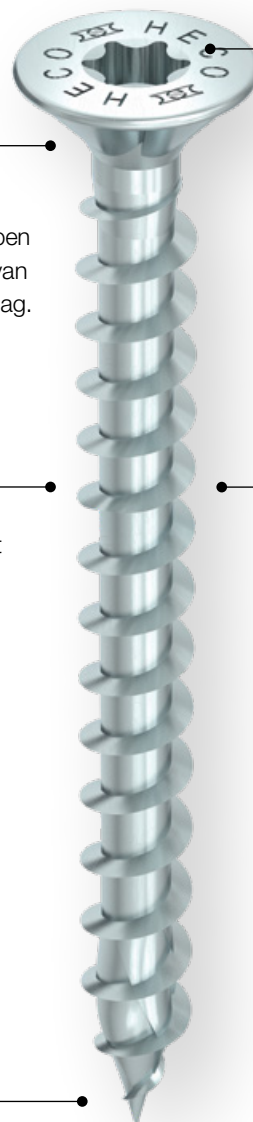

MagicClose®

Gepatenteerde voldraad trekt houten onderdelen spleetvrij samen zonder voorspannen

GripFit®

HECO-Drive maakt werken met één hand mogelijk

PerfectPitch®

Optimale schroefdraadspoed voor elke schroeflengte

HECO-TOPIX-punt

Maakt voorboren overbodig en vermindert het risico van splijten van het hout

Video