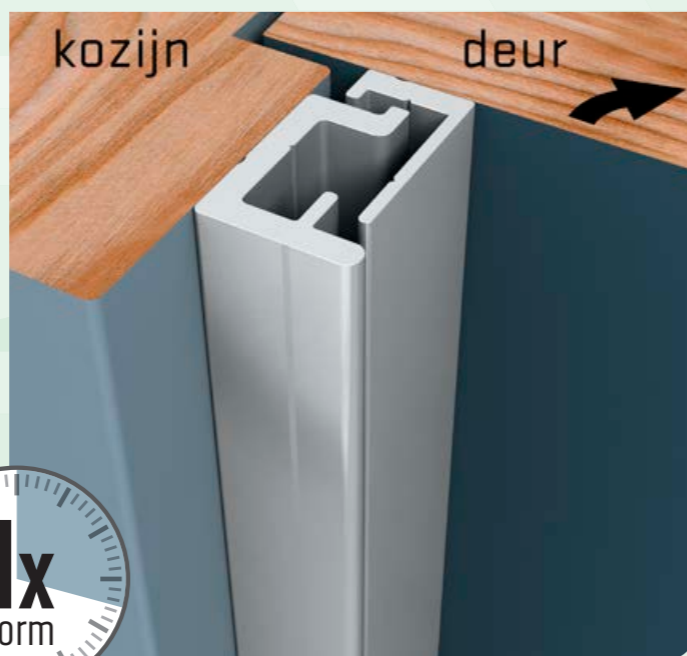

**Productkenmerken**

- design model
- geschikt voor naar binnen draaiende voordeuren
- aluminium geanodiseerd
- leverbaar in renovatie-lengte 2150mm en overlengte 2500mm
- geen maatwerk mogelijk (zie plus modellen voor maatwerk)
- PKVW/SKG: 3 minuten = normering
- montage schroeven onzichtbaar
- 2 jaar garantie

**Montagemateriaal**

- 15 RVS spaanplaatschroeven 4,5x35mm bolkop
- 11 RVS spaanplaatschroeven 4x40mm verzonken kop

type	artikelnummer	lengte (mm)	kleur	SKG	SKG	PLUS VESTIG WONEN
Style voordeur	1010.181.01	2150	blank geanodiseerd	★	✓	✓
Style voordeur	1010.181.10	2500	blank geanodiseerd	★	✓	✓

voor voordeuren en naar binnendraaiende deuren

**TIPS**

- ▶ zeer geschikt voor montage in kustgebieden
- ▶ SecuStrip Style past mooi bij aluminium deurbeslag
- ▶ het SKG vinkje geeft aan dat dit type ook goedgekeurd is als anti flipper profiel
- ▶ voor uitleg klokje/norm, zie pag. 18