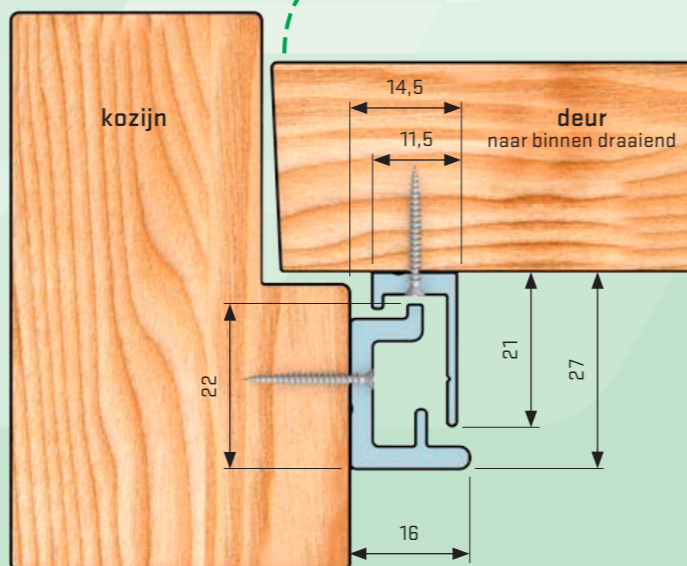

**Productkenmerken**

- design model
- geschikt voor naar binnen draaiende voordeuren
- aluminium geanodiseerd
- leverbaar in renovatie-lengte 2150mm en overlengte 2500mm
- geen maatwerk mogelijk (zie plus modellen voor maatwerk)
- PKVW/SKG: 3 minuten = normering
- montage schroeven onzichtbaar
- 2 jaar garantie

**Montagemateriaal**

- 15 RVS spaanplaatschroeven 4,5x35mm bolkop
- 11 RVS spaanplaatschroeven 4x40mm verzonken kop

type	artikelnummer	lengte (mm)	kleur	SKG	SKG	PLUS VESTIG WONEN
Style voordeur	1010.181.01	2150	blank geanodiseerd	★	✓	✓
Style voordeur	1010.181.10	2500	blank geanodiseerd	★	✓	✓

voor voordeuren en naar binnendraaiende deuren

**TIPS**

- ▶ zeer geschikt voor montage in kustgebieden
- ▶ SecuStrip Style past mooi bij aluminium deurbeslag
- ▶ het SKG vinkje geeft aan dat dit type ook goedgekeurd is als anti flipper profiel
- ▶ voor uitleg klokje/norm, zie pag. 18