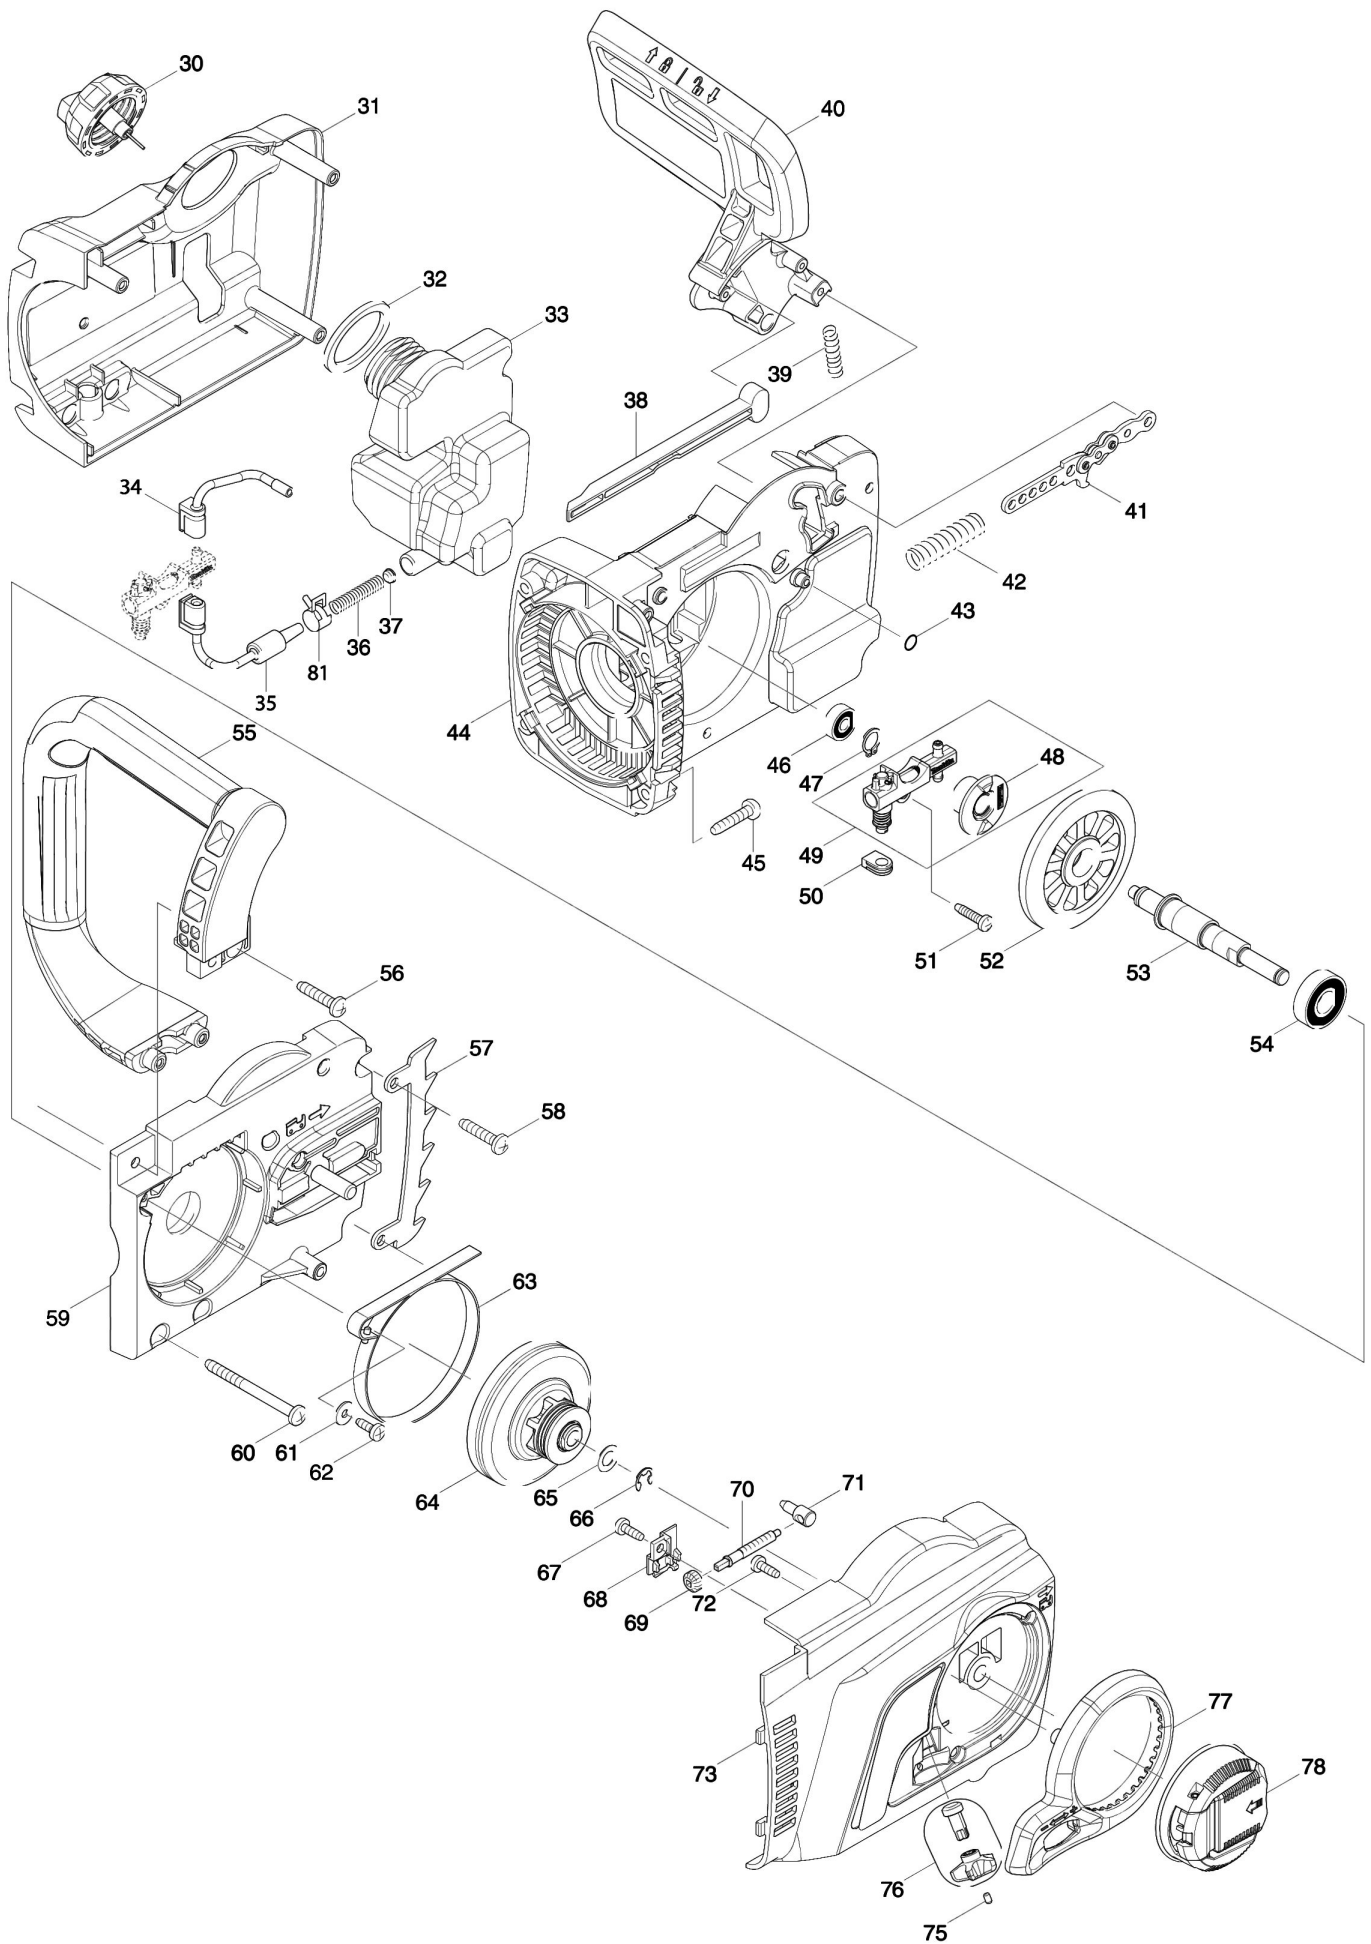

Nr.	Part nr.	Name
001	931403-6	Zeskantmoer M8 Vz Plat A
003	211132-0	Kogellager 6301Lib A
004	240003-4	Waaier 80Mm Da4031
005	517904-4	Anker 240V Uc35/4051
006	681666-1	Isoleerring Uc35/40/4530A A
007	210084-2	Kogellager 629Zz A
008	266095-5	Tapschroef Pt 5X55 Hr5001C A
009	419410-4	Luchtverplaatser Uc35/40/4530A
010	636394-3	Veld 240V Es2136/41
011	650577-1	Schakelaar Uc30/35/4020A
012	142348-5	Motorhuis Uc35/4051
012A	643653-8	Koolborstelhouder A
013	815G07-3	Naamplaat Uc4051
014	233173-6	Drukveer 4 Uc30/35/4020A
015	416178-3	Dodemansknop Uc30/35/4020 A
016	650717-1	Schakelaar Es2141/36
017	265995-6	Tapschroef 4X18 A
018	187901-0	Handgreepset Uc35/4051
018A	802G51-9	Waarschuwinglabel Es Serie
019	665894-6	Netsnoer Uc35/40/4530A A
020	682505-8	Kabeltule 10-90 A
021	687124-5	Klemstrip 9555Nb/Bo3711 A
022	265995-6	Tapschroef 4X18 A
023	645105-5	Condensator 0.1Uf A
024	631719-6	Controleunit Uc35/40/4530A A
025	419411-2	A/U Schakelknop Uc35/40/4530 A
026	181044-0	Koolborstel Set Cb-153 A
027	643650-4	Koolborstelhouderdop A
028	187901-0	Handgreepset Uc35/4051
028A	802G51-9	Waarschuwinglabel Es Serie
029	265995-6	Tapschroef 4X18 A
030	142282-9	Tankdop Uc Es Series
031	454822-4	Tandwielhuisdeksel Es2136/41
032	421959-2	Pakking Uc35/40/4530A A
033	454826-6	Olietank Es2136/41
034	424611-1	Verbindingsstuk B Es2136/41
035	424610-3	Verbindingsstuk A Es2136/41
036	231975-4	Drukveer Dcs230T
037	416274-7	Afdekkap Dcs230T A
038	454825-8	Schakelstang Es2136/41 A
039	233174-4	Veer Voor Handbescherming A
040	142341-9	Handbescherming Uc Es Serie
040A	802K54-7	Label Info Es-Serie
041	158044-5	Rembandhouder Uc3000A A
042	234005-0	Veer Uc35/40/4530A A
043	213017-6	O-Ring 6 Ga9030R A
044	454821-6	Tandwielhuis Es2136/41
045	266041-8	Tapschroef 5X25 A
046	210137-7	Kogellager 606Zz A