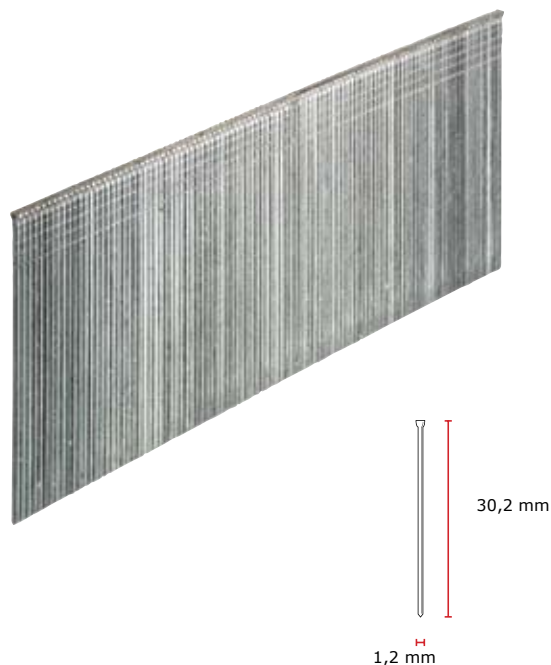

**1,2mm brad, AISI304****Technische specificaties**

Lengte	30,2 mm
Bevestiging kop type 1	Medium kop
Punthoek (nominaal)	70°
Punt type	Scherpe beitel
Max. striplengte	127 mm
Aantal bevestigingsmiddelen per strip/rol	100-100 Stuks
Rol type 1	Lijm gebonden
Rolhoek	0°
Draaddikte	18 ga.
Draad materiaal	Roestwerend AISI 304
Afwerking	standaard

**Toepassingen**

Fotolijsten, meubeldecoratie, glaslatten, kasten en lades, rotan meubels en algemene afwerking

**SENCO**<sup>®</sup>MAKING HARD WORK  
**EASIER****AX15EGA****1,2mm brad, AISI304****Logistieke specificaties****Primaire verpakking / Produktverpakking**