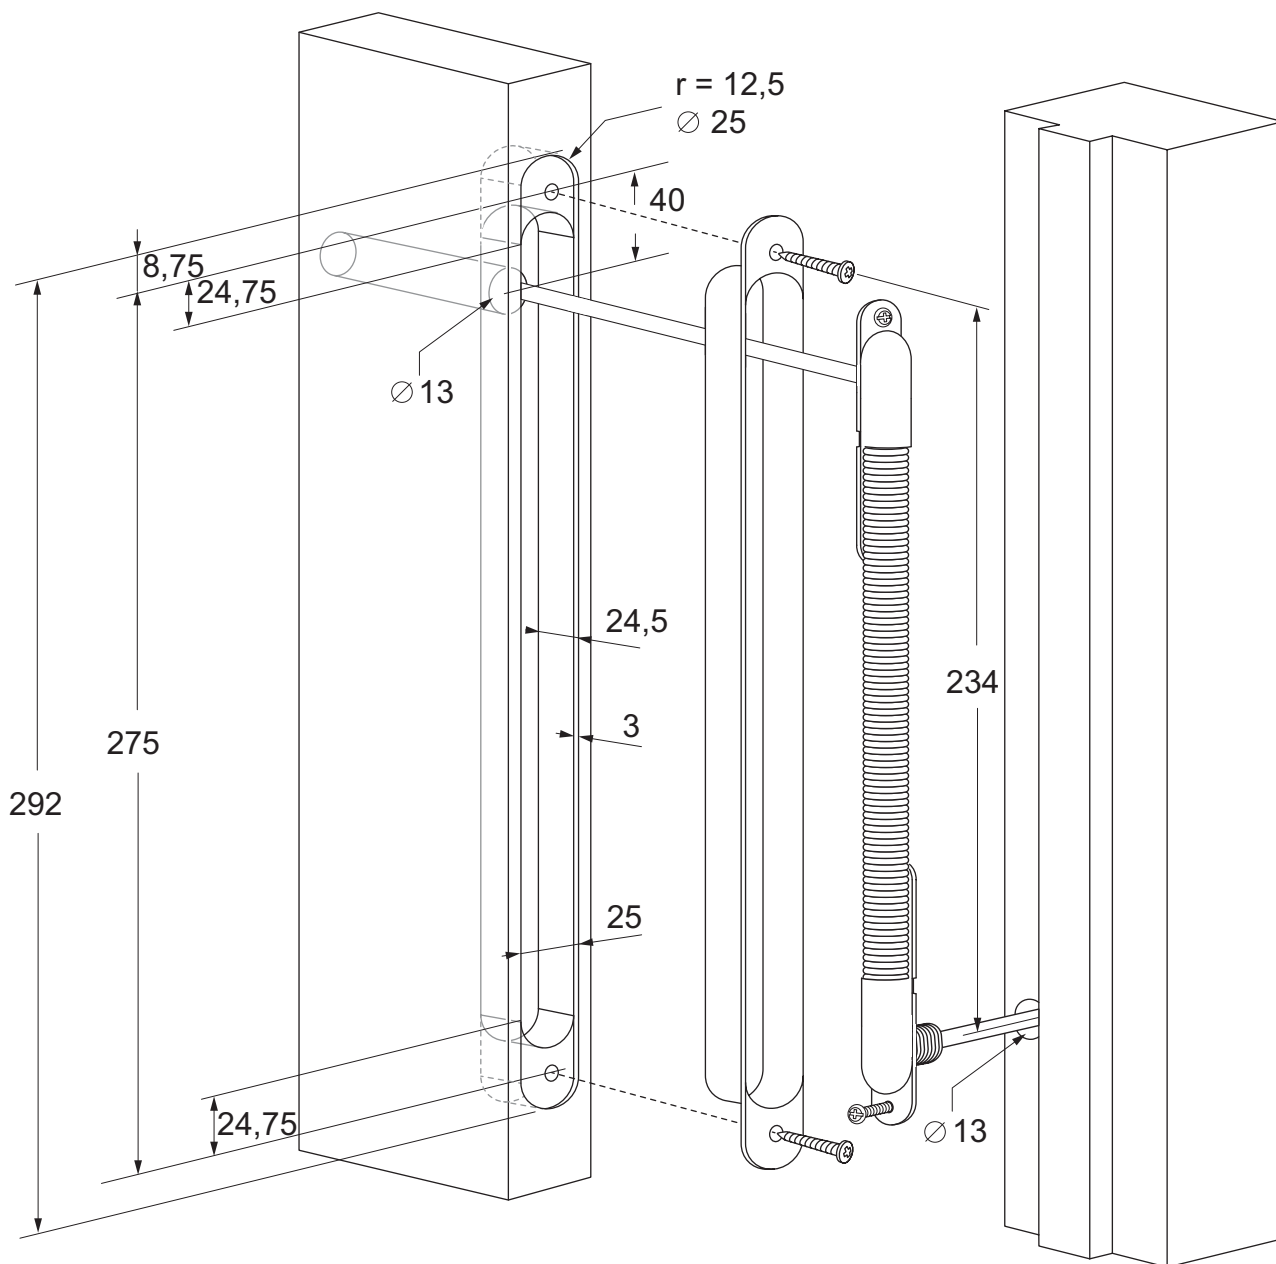

**HANDLEIDING / MANUAL /
MODE D'EMPLOI / ANLEITUNG
DLF29W DLF29B
KABELOVERGANG / DOOR LOOP
PASSE-CÂBLE / KABELÜBERGÄNGE**

MODELLEN / MODELS / MODÈLES / MODELLE

DLF29W, DLF29B

AFMETINGEN / DIMENSIONS / DIMENSIONS / ABMESSUNGEN (IN MM)