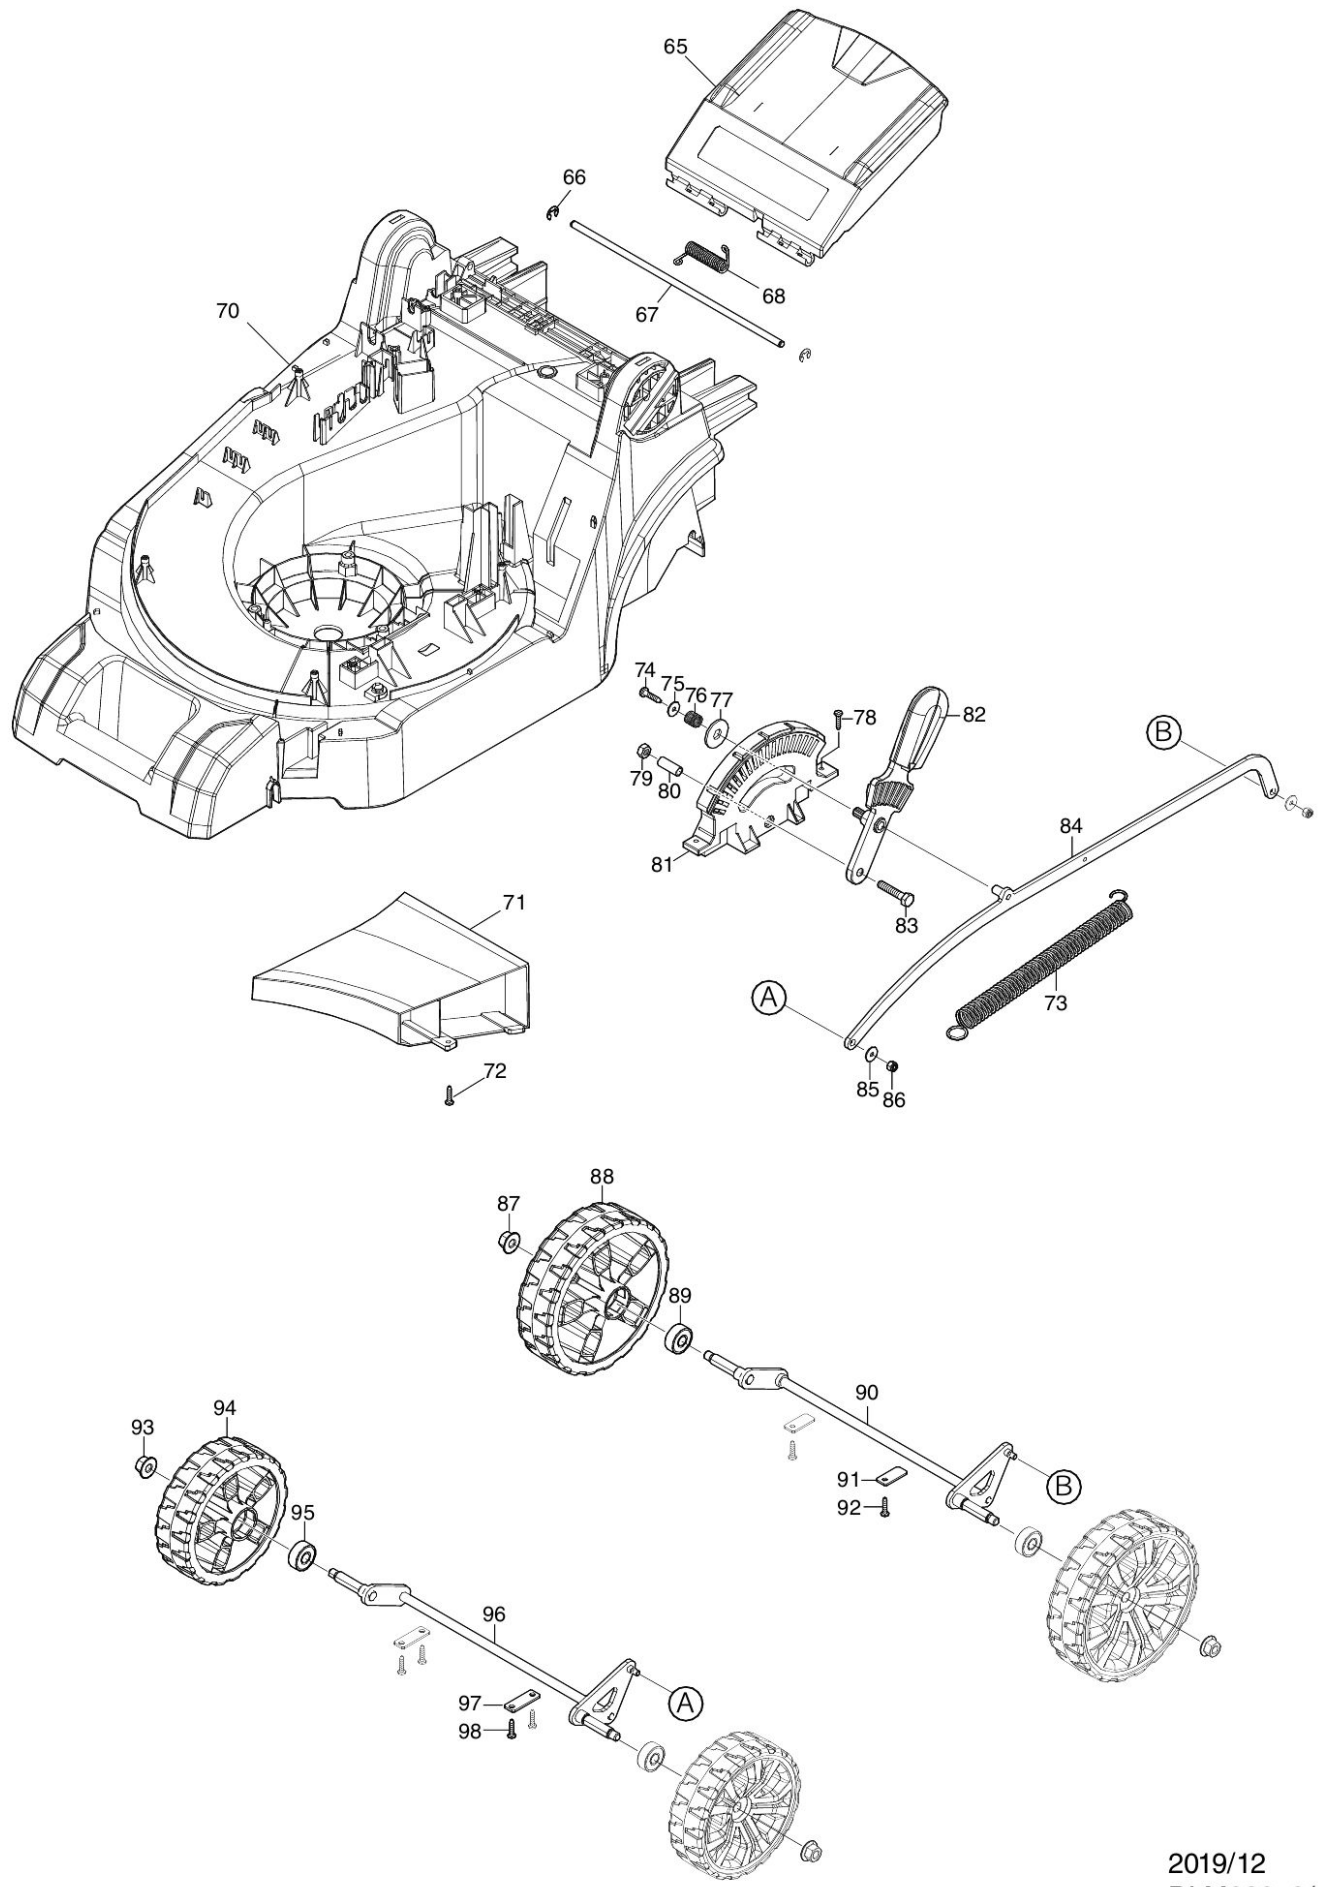

Nr.	Part nr.	Name
001	326636-0	Schakelaarhandel Um104D
002	231876-6	Trekveer 9 Am/Blm
003	911138-5	Schroef 4X20 A
004	455075-8	Hefboom Dlm380
005	455078-2	Schakelarm Dlm380D
007	143510-5	Duwboom (Boven) Am/Blm A
008	459804-1	Schakelaarhuis DLM382
009	233068-3	Drukveer 6Mm Am3643
010	455074-0	Schakelknop Dlm380
011	650730-9	Schakelaar Dhs710
012	687124-5	Klemstrip 9555Nb/Bo3711 A
013	265999-8	Tapschroef 4X25
014	140N15-0	Schakelaarkap DLM382/432
014C10	890374-5	Label Waarschuw Am3643
015	266326-2	Tap Schroef 4X18Mm
016	266326-2	Tap Schroef 4X18Mm
017	456352-1	Schakelhendelhuiskap Am/Blm431
018	456351-3	Schakelhendelhuis Am/Blm431
019	327413-3	Duwboom onder DLM382/432
020	265A14-4	Moerbout M6X50Mm Am/Blm A
021	264070-5	Sterknop M6 Am/Blm
024	266729-0	Sterknop M8X35Mm Am/Blm
026	459809-1	Kabelhouder DLM382/432
027	660393-3	Draadboom DLM382/432
028	140N21-5	Batterijkap DLM382/432
028C10	8005W1-7	Label waarschuw DLM382
029	890375-3	Label Waarschuw Am3643
030	856L30-9	Naamplaat DLM382
031	856L35-9	Label serienr DLM382
032	8005W9-1	Label indic A DLM382
033	8005W7-5	Label indic B DLM382
034	8005W8-3	Label indic C DLM382
035	266459-3	Tapschroef Pf 5X25
036	273675-0	Handgreep Blm430/Am3643
037	643890-4	Contactsleutel Blm/Am3643
038	266326-2	Tap Schroef 4X18Mm
039	183N35-1	Batterijhuis DLM382/432
039C10	263005-3	Rubber Pen 6
040	644809-6	Aansluitunit Djr186
041	183N35-1	Batterijhuis DLM382/432
041C10	263005-3	Rubber Pen 6
042	266326-2	Tap Schroef 4X18Mm
043	127393-1	Maaidekkap DLM382
044	266326-2	Tap Schroef 4X18Mm
045	453250-0	Deblokkeerknop Am/Blm
046	233173-6	Drukveer 4 Uc30/35/4020A
047	453251-8	Deblokkeerknopbasis Am/Blm
048	266326-2	Tap Schroef 4X18Mm
049	620B91-3	Lichtcircuit DLM382/432