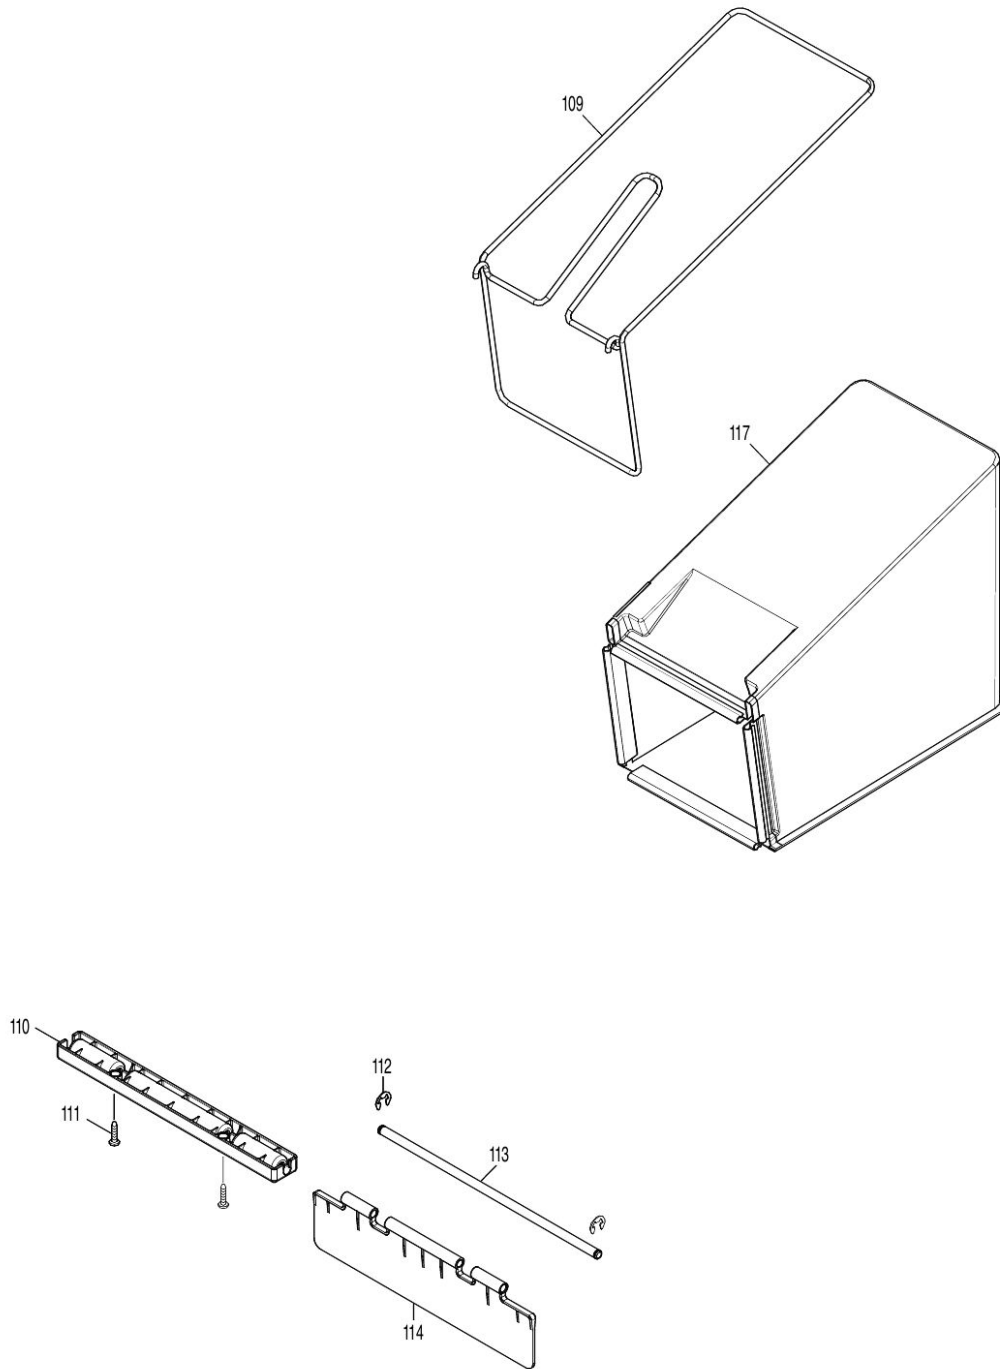

Nr.	Part nr.	Name
001	326636-0	Schakelaarhandel Um104D
002	231876-6	Trekveer 9 Am/Blm
003	911138-5	Schroef 4X20 A
004	455075-8	Hefboom Dlm380
005	455078-2	Schakelarm Dlm380D
007	143510-5	Duwboom (Boven) Am/Blm A
008	459804-1	Schakelaarhuis DLM382
009	233068-3	Drukveer 6Mm Am3643
010	455074-0	Schakelknop Dlm380
011	650730-9	Schakelaar Dhs710
012	687124-5	Klemstrip 9555Nb/Bo3711 A
013	265999-8	Tapschroef 4X25
014	140N15-0	Schakelaarkap DLM382/432
014C10	890374-5	Label Waarschuw Am3643
015	266326-2	Tap Schroef 4X18Mm
016	266326-2	Tap Schroef 4X18Mm
017	456352-1	Schakelhendelhuiskap Am/Blm431
018	456351-3	Schakelhendelhuis Am/Blm431
019	327413-3	Duwboom onder DLM382/432
020	265A14-4	Moerbout M6X50Mm Am/Blm A
021	264070-5	Sterknop M6 Am/Blm
024	266729-0	Sterknop M8X35Mm Am/Blm
026	459809-1	Kabelhouder DLM382/432
027	660393-3	Draadboom DLM382/432
028	140N21-5	Batterijkap DLM382/432
028C10	8005W1-7	Label waarschuw DLM382
029	890375-3	Label Waarschuw Am3643
030	856L30-9	Naamplaat DLM382
031	856L35-9	Label serienr DLM382
032	8005W9-1	Label indic A DLM382
033	8005W7-5	Label indic B DLM382
034	8005W8-3	Label indic C DLM382
035	266459-3	Tapschroef Pf 5X25
036	273675-0	Handgreep Blm430/Am3643
037	643890-4	Contactsleutel Blm/Am3643
038	266326-2	Tap Schroef 4X18Mm
039	183N35-1	Batterijhuis DLM382/432
039C10	263005-3	Rubber Pen 6
040	644809-6	Aansluitunit Djr186
041	183N35-1	Batterijhuis DLM382/432
041C10	263005-3	Rubber Pen 6
042	266326-2	Tap Schroef 4X18Mm
043	127393-1	Maaidekkap DLM382
044	266326-2	Tap Schroef 4X18Mm
045	453250-0	Deblokkeerknop Am/Blm
046	233173-6	Drukveer 4 Uc30/35/4020A
047	453251-8	Deblokkeerknopbasis Am/Blm
048	266326-2	Tap Schroef 4X18Mm
049	620B91-3	Lichtcircuit DLM382/432