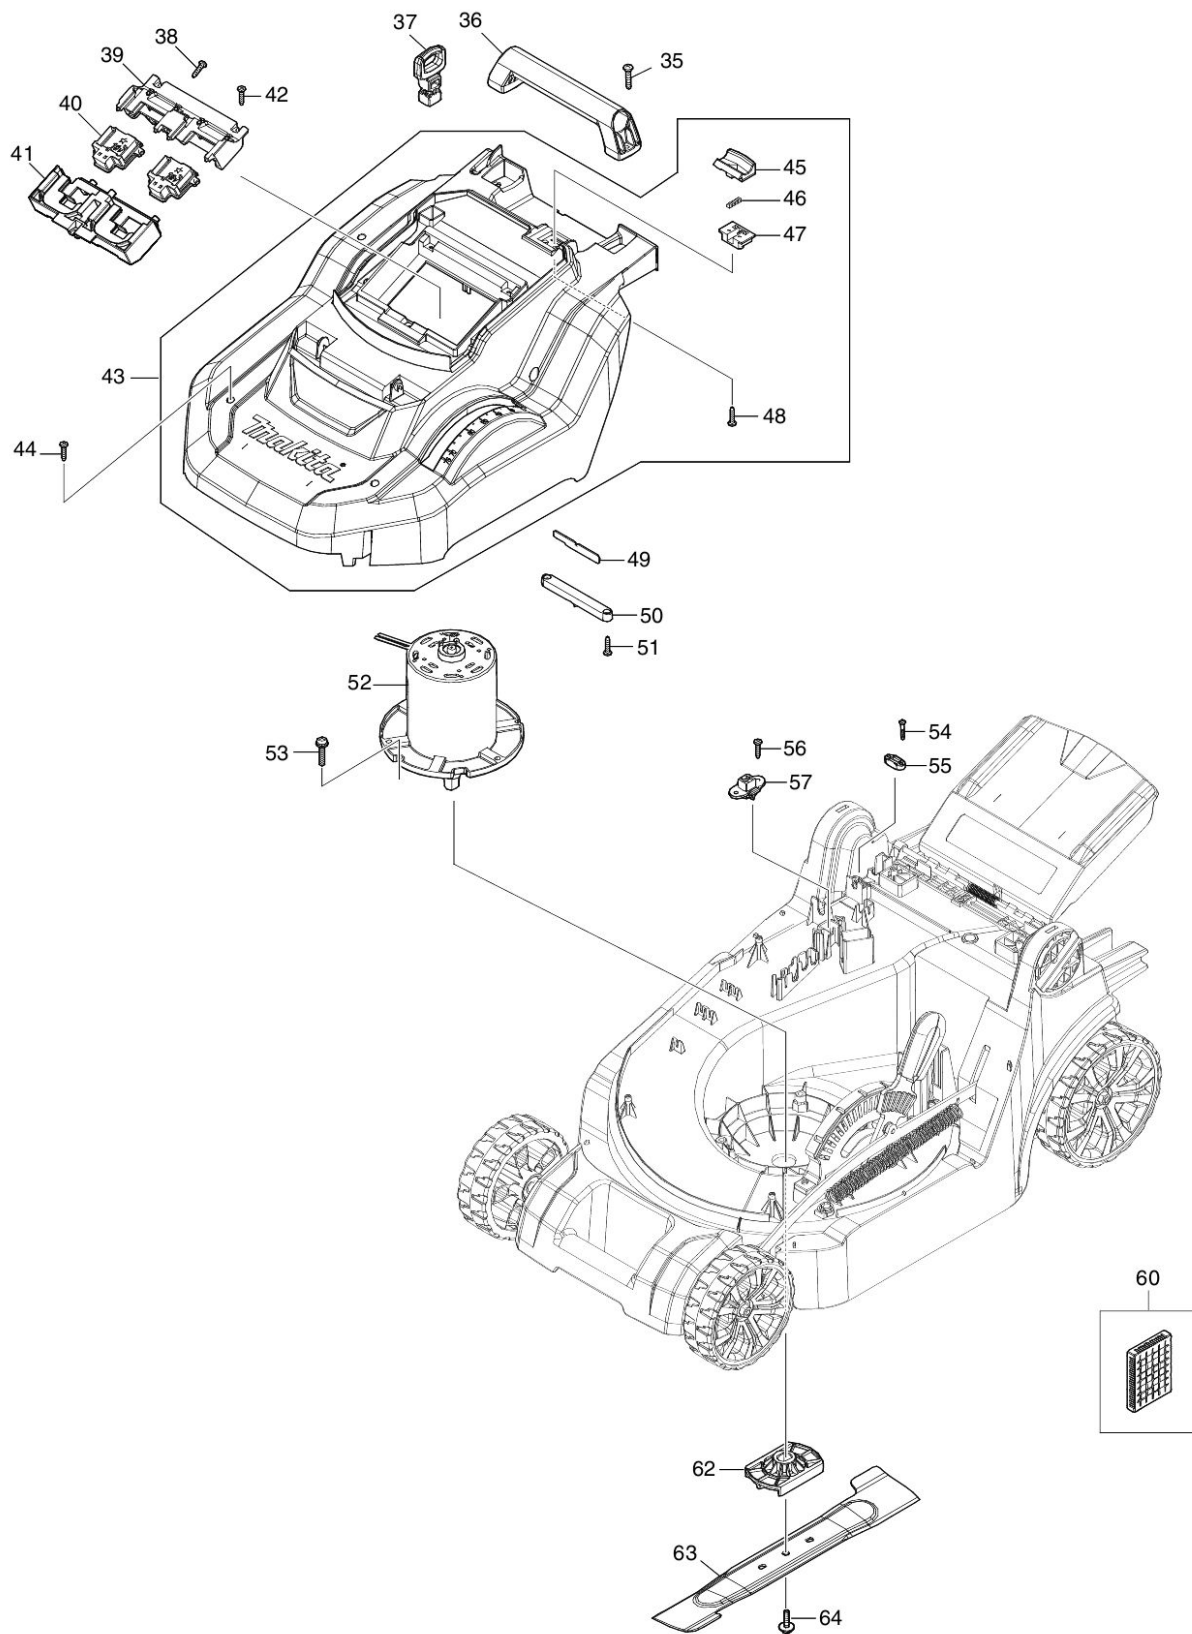

Nr.	Part nr.	Name
001	326636-0	Schakelaarhandel Um104D
002	231876-6	Trekveer 9 Am/Blm
003	911138-5	Schroef 4X20 A
004	455075-8	Hefboom Dlm380
005	455078-2	Schakelarm Dlm380D
007	143510-5	Duwboom (Boven) Am/Blm A
008	459804-1	Schakelaarhuis DLM382
009	233068-3	Drukveer 6Mm Am3643
010	455074-0	Schakelknop Dlm380
011	650730-9	Schakelaar Dhs710
012	687124-5	Klemstrip 9555Nb/Bo3711 A
013	265999-8	Tapschroef 4X25
014	140N15-0	Schakelaarkap DLM382/432
014C10	890374-5	Label Waarschuw Am3643
015	266326-2	Tap Schroef 4X18Mm
016	266326-2	Tap Schroef 4X18Mm
017	456352-1	Schakelhendelhuiskap Am/Blm431
018	456351-3	Schakelhendelhuis Am/Blm431
019	327413-3	Duwboom onder DLM382/432
020	265A14-4	Moerbout M6X50Mm Am/Blm A
021	264070-5	Sterknop M6 Am/Blm
024	266729-0	Sterknop M8X35Mm Am/Blm
026	459809-1	Kabelhouder DLM382/432
027	660393-3	Draadboom DLM382/432
028	140N21-5	Batterijkap DLM382/432
028C10	8005W1-7	Label waarschuw DLM382
029	890375-3	Label Waarschuw Am3643
030	856L30-9	Naamplaat DLM382
031	856L35-9	Label serienr DLM382
032	8005W9-1	Label indic A DLM382
033	8005W7-5	Label indic B DLM382
034	8005W8-3	Label indic C DLM382
035	266459-3	Tapschroef Pf 5X25
036	273675-0	Handgreep Blm430/Am3643
037	643890-4	Contactsleutel Blm/Am3643
038	266326-2	Tap Schroef 4X18Mm
039	183N35-1	Batterijhuis DLM382/432
039C10	263005-3	Rubber Pen 6
040	644809-6	Aansluitunit Djr186
041	183N35-1	Batterijhuis DLM382/432
041C10	263005-3	Rubber Pen 6
042	266326-2	Tap Schroef 4X18Mm
043	127393-1	Maaidekkap DLM382
044	266326-2	Tap Schroef 4X18Mm
045	453250-0	Deblokkeerknop Am/Blm
046	233173-6	Drukveer 4 Uc30/35/4020A
047	453251-8	Deblokkeerknopbasis Am/Blm
048	266326-2	Tap Schroef 4X18Mm
049	620B91-3	Lichtcircuit DLM382/432