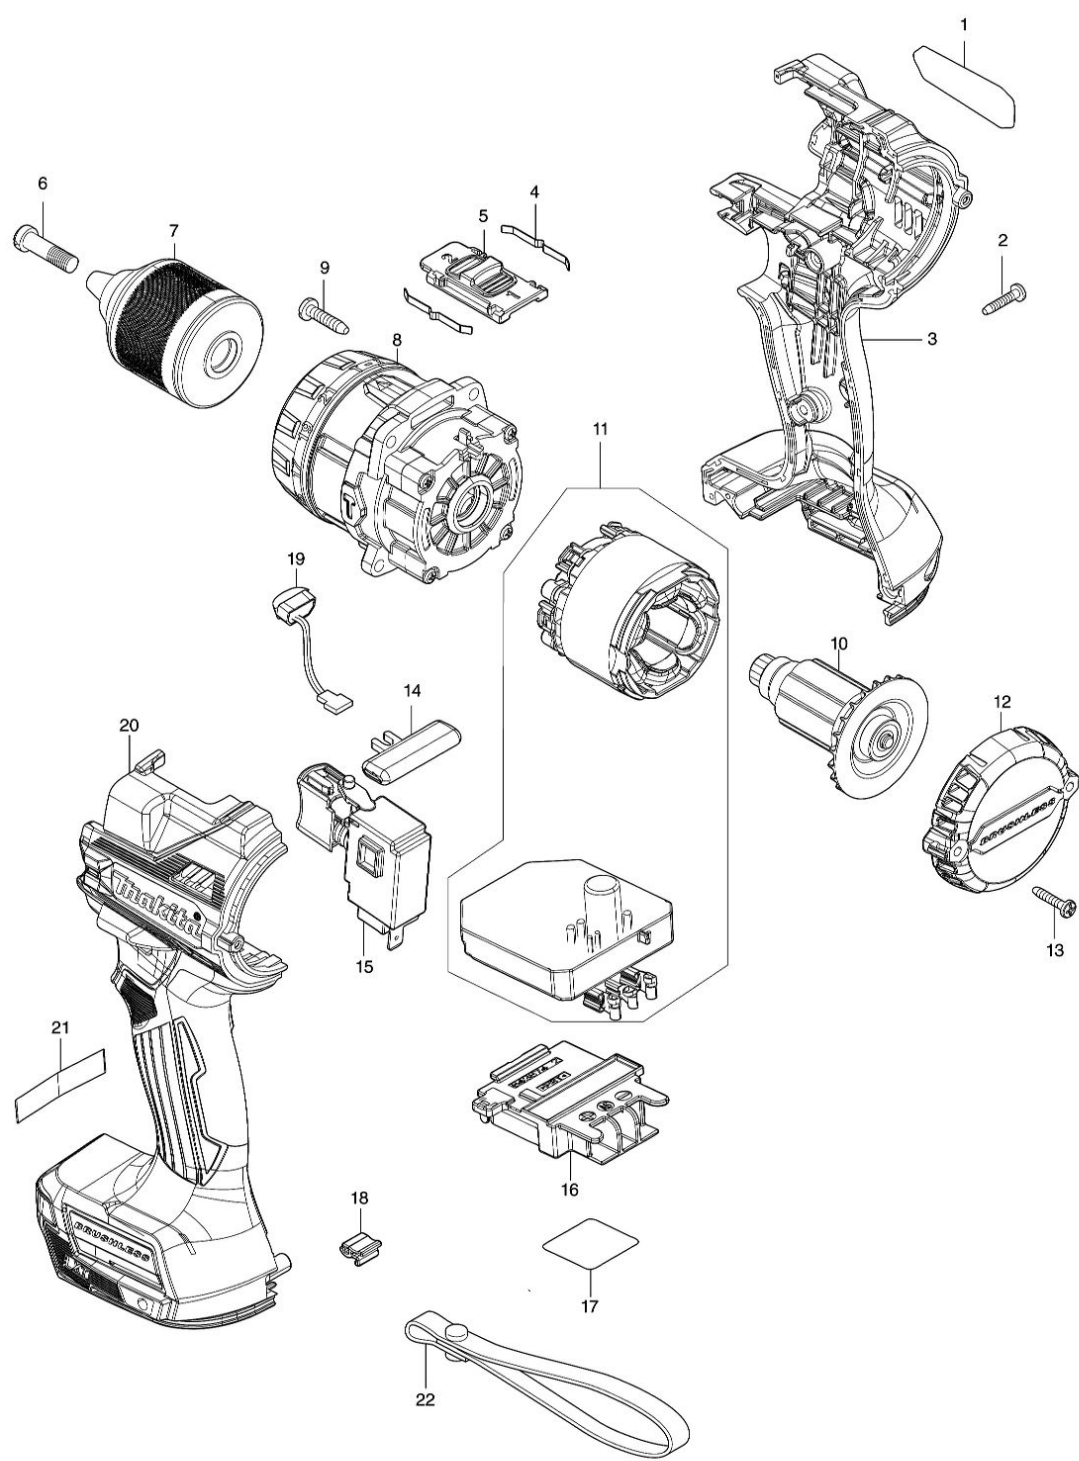

Model No.DHP486 CORDLESS HAMMER DRIVER DRILL

<b>Nr.</b>	<b>Part nr.</b>	<b>Name</b>
001	811B29-1	Naamplaat DHP486
002	266130-9	Tapschroef 3X16 A
003	183R83-4	Motorhuis DDF486
003C10	263005-3	Rubber Pen 6
003C20	252126-6	Borgmoer M4X7Mm Mt070
004	232220-0	Bladveer 6349D
005	127494-5	Schakelknop DF001G
005C10	233438-6	Drukveer 4 Bdf440
006	251468-5	Boorkopschroef M6X22Mm Li
007	763252-1	Boorkop Snelspan 1-13Mm
008	122A92-6	Tandwielset DHP486
009	266326-2	Tap Schroef 4X18Mm
010	619656-4	Anker DDF486
011	629A33-8	Veld DDF486
012	413405-9	Afdekkap DDF486
013	266130-9	Tapschroef 3X16 A
014	419041-9	L/R Schakelknop Btd130F
015	651443-5	Schakelaar C3JR-4B DF001G
016	643874-2	Aansluitunit Dhp483
017	811B36-4	Label serienr DHP486
018	424517-3	Bescherming Bdf459
019	620549-0	Licht Circuit Dhp483
020	183R83-4	Motorhuis DDF486
020C10	263005-3	Rubber Pen 6
020C20	252126-6	Borgmoer M4X7Mm Mt070