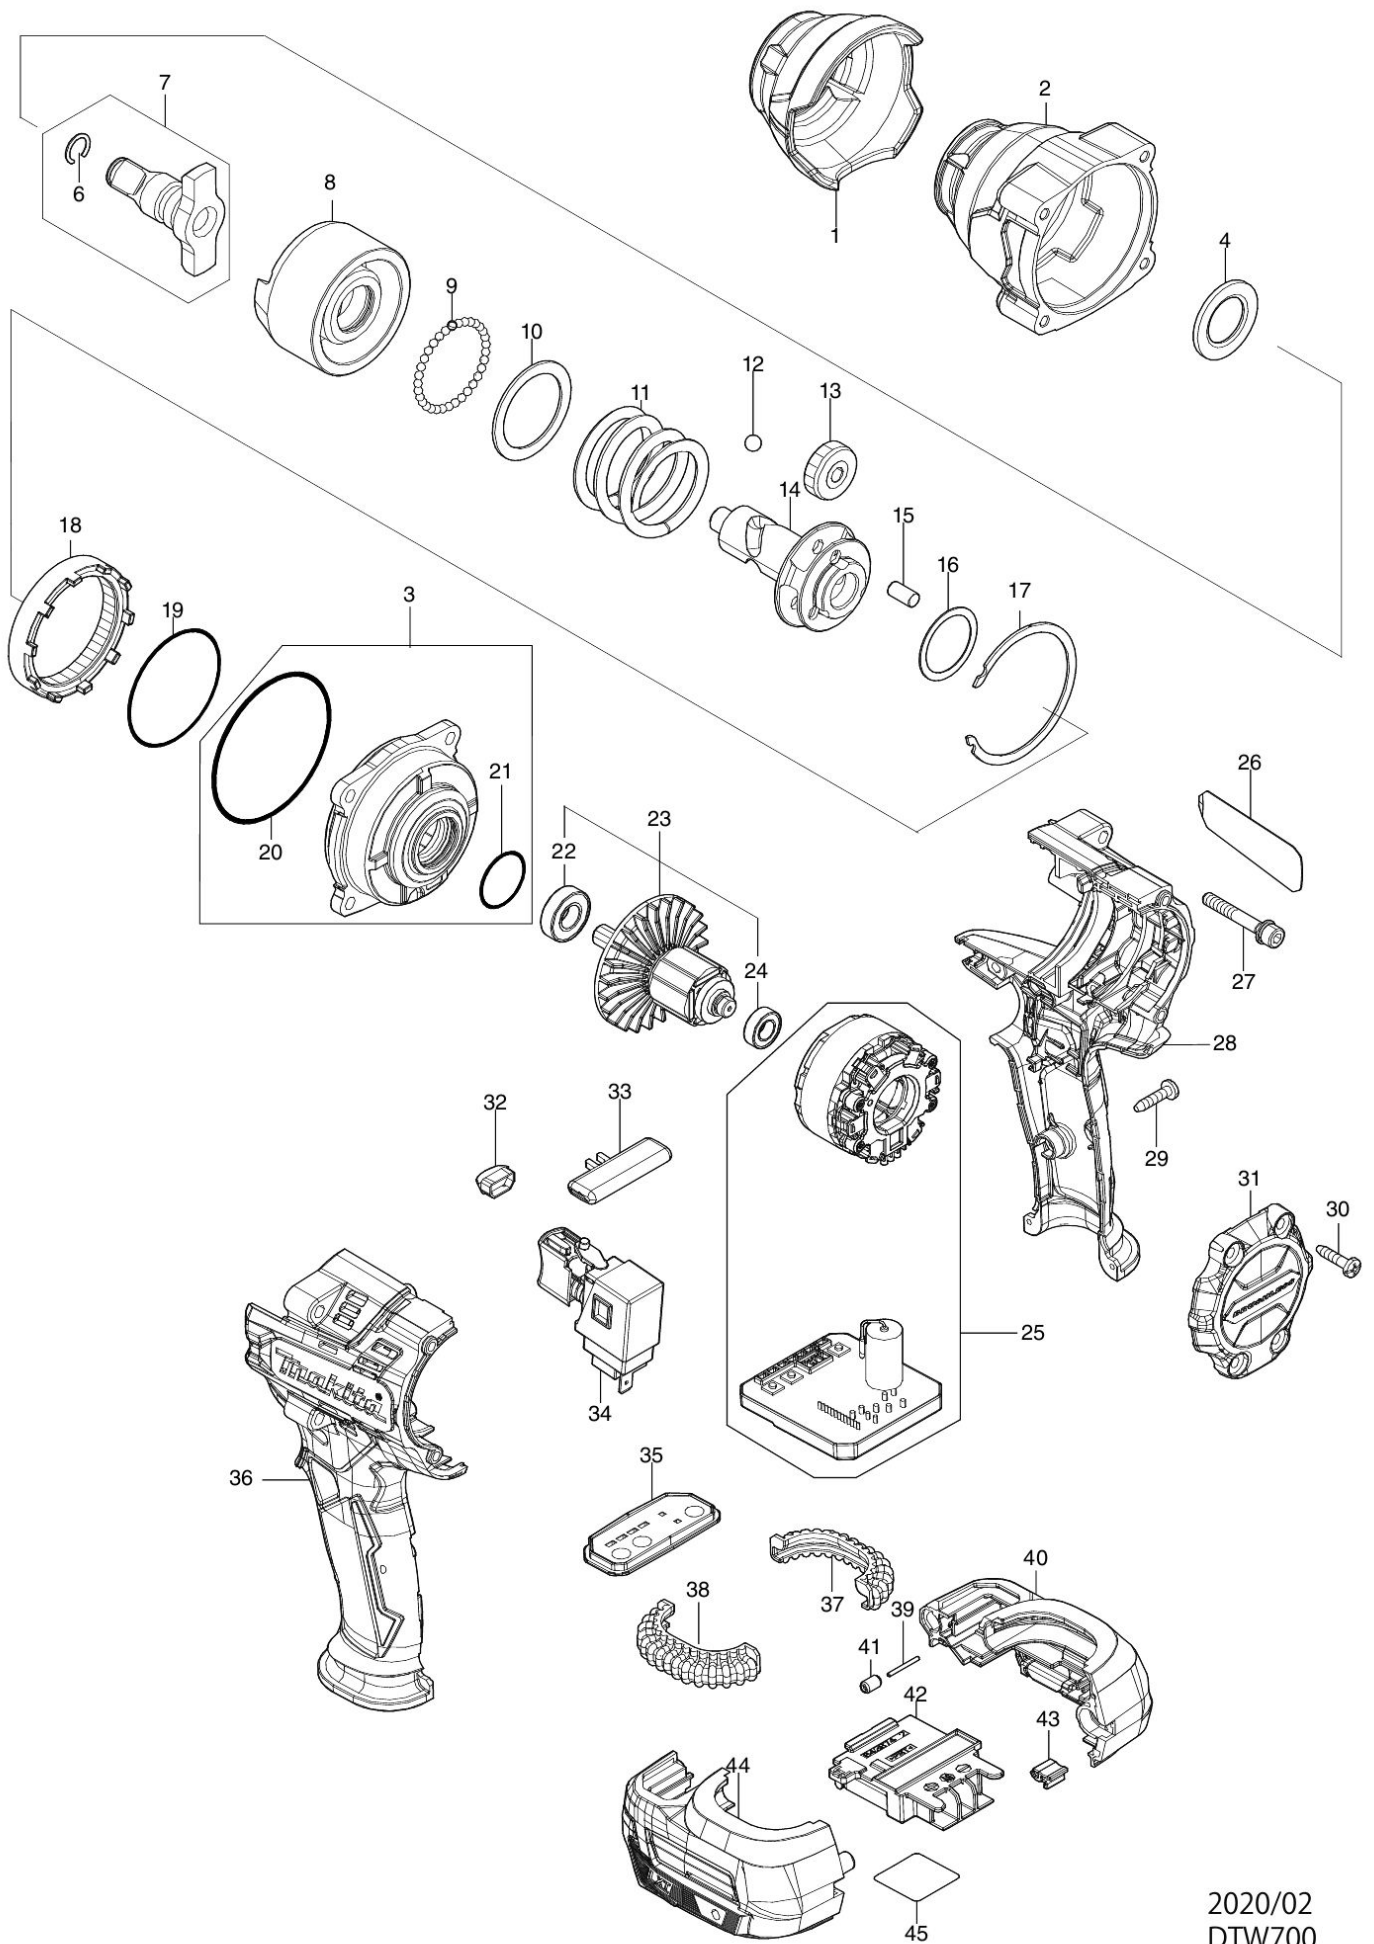

# Partdrawing for DTW700ZJ - Slagmoersleutel

2020/02  
DTW700

Nr.	Part nr.	Name
001	422607-6	Stootkap DTW700/701
002	140U47-9	Slaghuis DTW700/01
003	136296-8	Tandwiel DTW700/01
004	253481-9	Sluistring 20 DTW700/01
006	231907-1	Borgring 10 Dtw190/6904
007	136256-0	Aambeeld DTW700
008	327624-0	Slagstuk DTW700/01
009	216001-0	Kogel 3,5mm P
010	267340-1	Sluistring 32 Btw450
011	232629-6	Drukveer 34 DTW700/01
012	216007-8	Stalen Kogel 6.4
013	227813-6	Tandwiel 21 DTW700/01
014	327623-2	As DTW700/01
015	256211-7	Pin 6mm DTW701
016	267494-4	Revet 25Mm Dtw1002
017	347722-4	Blokkeerring DTW700/01
018	227814-4	Tandwiel 48 DTW700/01
019	213624-5	O-Ring 48 Ga5021
020	213654-6	O-Ring 60
021	213961-7	O-Ring 22 Hm111Cc
022	210069-8	Kogellager 6900Ddw Bcs550
023	519635-1	Anker DTW700/01
024	211343-7	Kogellager 688ZZ DTW701
025	629A06-1	Veld DTW700/01
026	857M03-1	Naamplaat DTW700
027	251476-6	Inbusbout M5X35Mm A
028	183P88-2	Motorhuis DTW700/01
029	266326-2	Tap Schroef 4X18Mm
030	266326-2	Tap Schroef 4X18Mm
031	412673-1	Achterdeksel DTW700/01
032	620549-0	Licht Circuit Dhp483
033	456268-0	Schakelknop L/R Dtw1002
034	140U03-9	Schakelaar TW001G
034C10	424774-3	Schakelaarkap DTW701
035	140U53-4	Schakelplaat DTW700/01
035C10	8012S9-8	Label A/U DTW301
036	183P88-2	Motorhuis DTW700/01
037	424773-5	Trillingsdemper Dtw1002
038	424773-5	Trillingsdemper Dtw1002
039	268284-8	Pen 1,5 Tw100D
040	183P89-0	Batterijhuis DTW700/01
040C10	263005-3	Rubber Pen 6
040C20	252126-6	Borgmoer M4X7Mm Mt070
041	263036-2	Rubber Pen 5 Btw251
042	643874-2	Aansluitunit Dhp483
043	424517-3	Bescherming Bdf459
044	183P89-0	Batterijhuis DTW700/01
044C10	263005-3	Rubber Pen 6
044C20	252126-6	Borgmoer M4X7Mm Mt070

# Partdrawing for DTW700ZJ - Slagmoersleutel

Nr.	Part nr.	Name
045	857M11-2	Label serienr DTW700