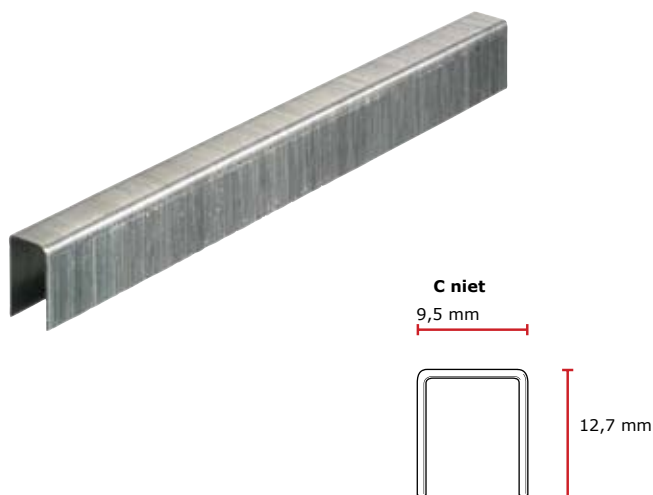

**C niet gegalvaniseerd, grootverpakking, RAL kleur****Technische specificaties**

Niet-poot lengte nominaal	12,7 mm
Niet-poot lengte min max	12,52 - 12,88 mm
Niet-poot lengte verschil	0,25 mm
Niet-kroon breedte nominaal	9,5 mm
Niet-breedte	0,75 mm
Niet-binnen breedte	7,7 mm
Niet-draad afmeting	0,675 mm
Niet-dikte	0,54 mm
Niet-cross walk tol.	0,33 mm
Punthoek (nominaal)	90°
Punt type	Beitel
Max. striplengte	137,38 mm
Rol type 1	Lijm gebonden
Rolhoek	0°
Draaddikte	22 ga.
Draad materiaal	Standaard gegalvaniseerd standaard breuksterkte
Afwerking	Gekleurd

**Toepassingen**

Meubelstoffering, doek, isolatie, kistjes, folie en schoenen

**C niet gegalvaniseerd, grootverpakking, RAL kleur****Logistieke specificaties****Primaire verpakking / Produktverpakking**