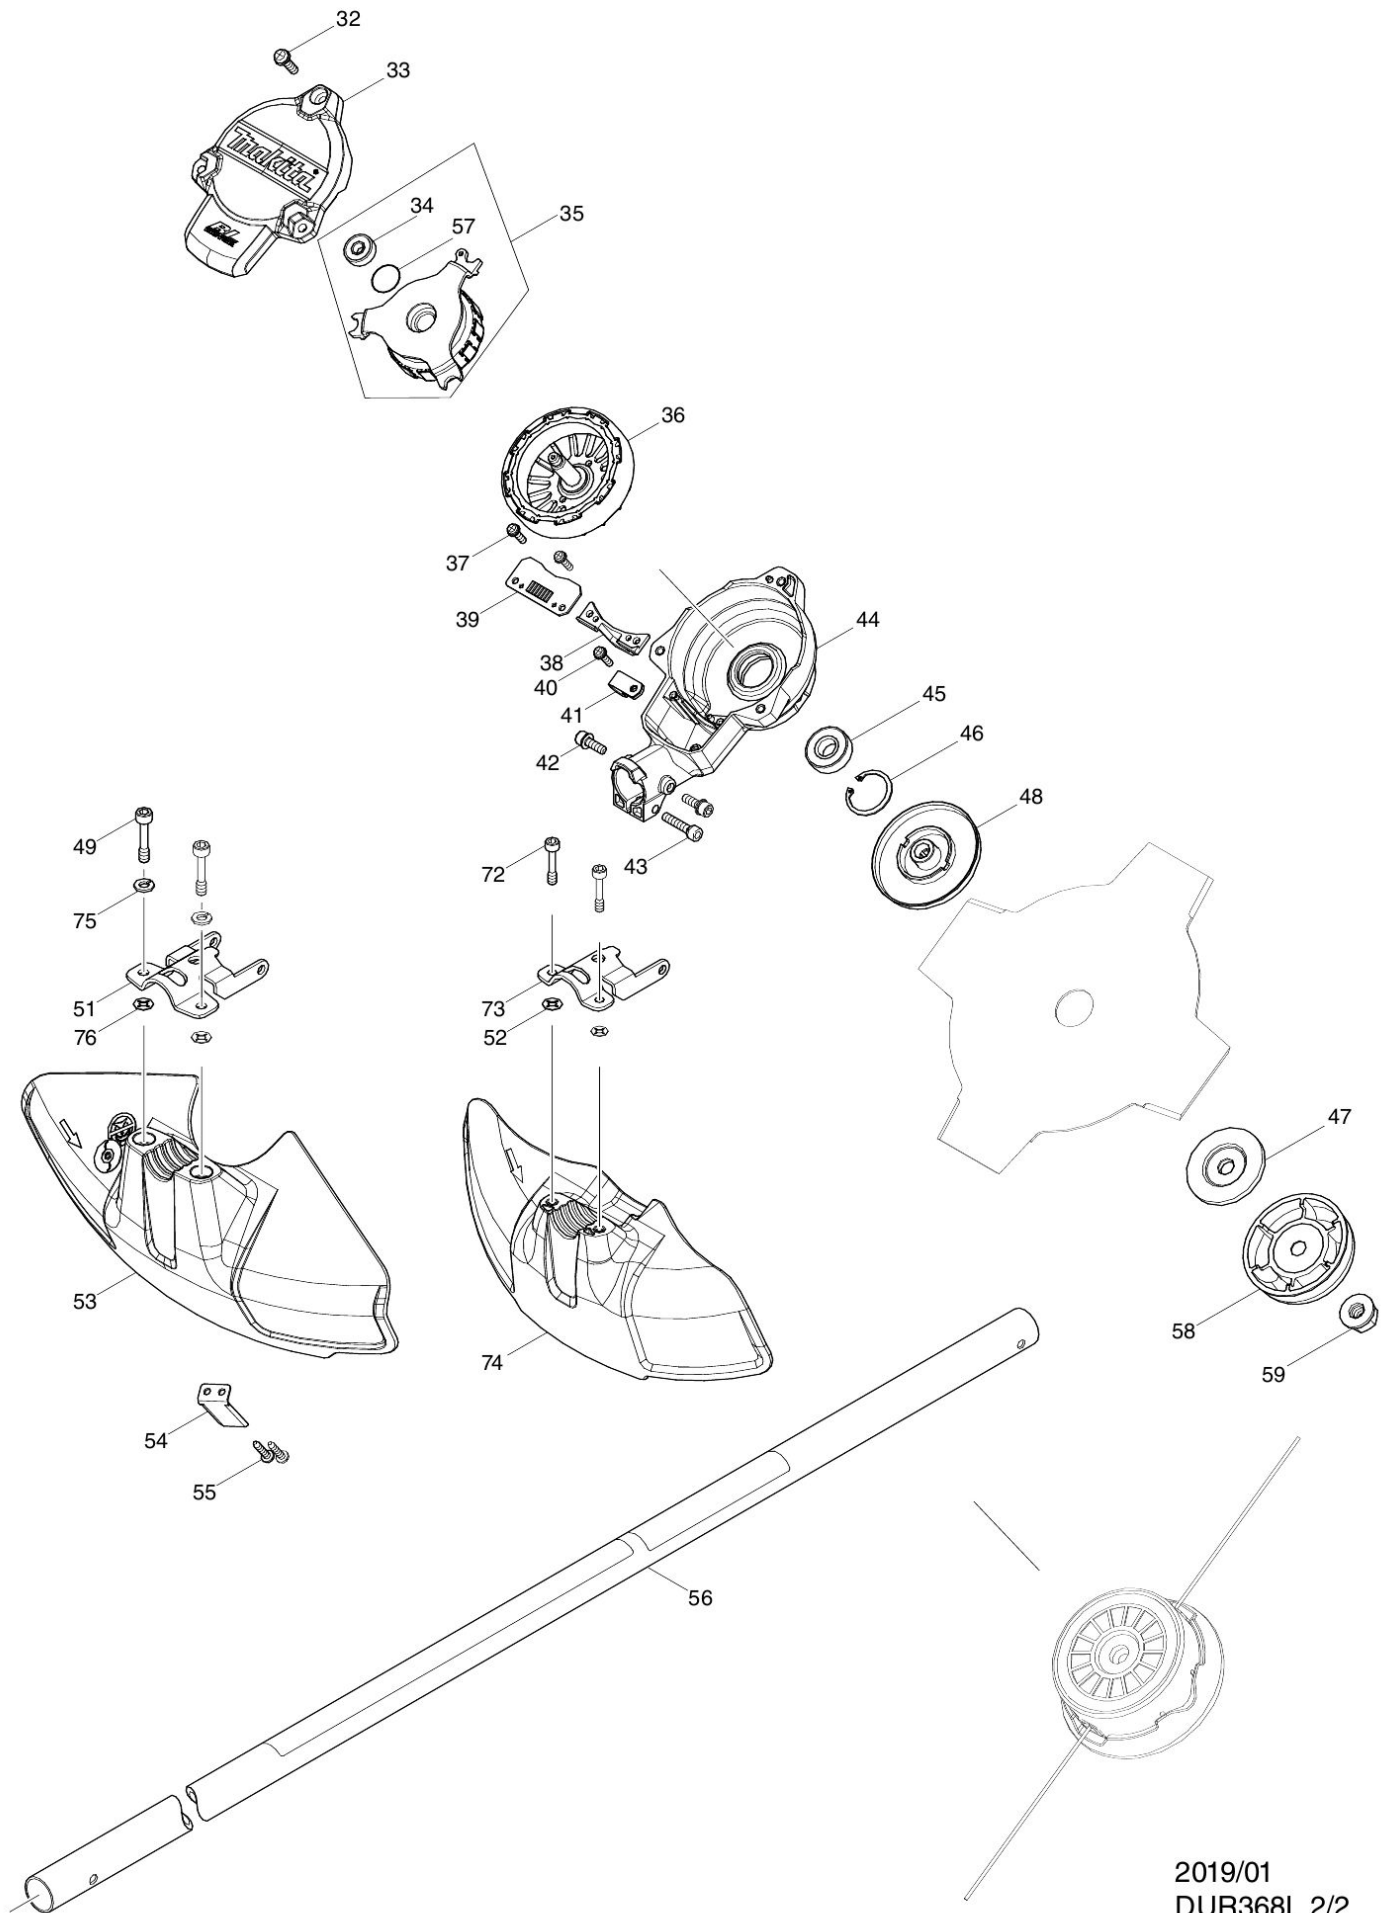

2019/01
DUR368L 2/2

Nr.	Part nr.	Name
001	183A19-1	Handgreep Set Dur364L
002	699119-6	Draadboom DUR368A
003	687260-7	Klemstrip 4350T
004	266326-2	Tap Schroef 4X18Mm
005	455629-1	Deblokkeer Handel Dur364L
006	233621-5	Torsiebeer 9 Dur364L
007	455625-9	Schakelaarhandel Dur364L
008	632E26-0	Schakelaar Dur364L
009	140L81-5	Sub Controller Dur368A
009C10	819N38-6	Label I/O DUR368A/L
009C20	819N39-4	Indicatielabel Dur368A/L
010	233612-6	Torsiebeer 10 At-1831C
011	922228-9	INBUSBOU M5X18MM CK P
012	183A19-1	Handgreep Set Dur364L
013	266326-2	Tap Schroef 4X18Mm
014	699067-9	Netsnoer Dur364L
015	183L33-3	Motorhuis DUR368L
015C10	263005-3	Rubber Pen 6
015C20	252126-6	Borgmoer M4X7Mm Mt070
016	688163-8	Lijn Filter Bfs441
017	346248-3	Buisbeugel 24 Er2650Lh
018	266326-2	Tap Schroef 4X18Mm
019	687260-7	Klemstrip 4350T
020	266326-2	Tap Schroef 4X18Mm
021	620A36-5	Stroomcircuit DUR368A
022	644808-8	Aansluitunit Bhr241 (3 Cont) A
023	183L33-3	Motorhuis DUR368L
023C10	263005-3	Rubber Pen 6
023C20	252126-6	Borgmoer M4X7Mm Mt070
024	855V75-4	Naamplaat DUR368L
025	266326-2	Tap Schroef 4X18Mm
026	251314-2	Schroef M4X12
027	251314-2	Schroef M4X12
028	346858-6	Batterijhouder Dur364L
029	168478-4	Hanger Bbc231U
030	922228-9	INBUSBOU M5X18MM CK P
032	911233-1	Kruiskopschroef 5X20
033	455626-7	Afdekkap Dur364L
034	210062-2	Kogellager 607Zz P
035	529146-8	Veld Dur364L
036	619462-7	Anker Dur365 A
037	911128-8	Schroef 4X16 P
038	455628-3	Binnenschild Dur364L
039	620562-8	Controller DUR368A
040	911128-8	Schroef 4X16 P
041	687042-7	Trekontlasting
042	922223-9	Met.Schroef Ph2 M5X16Mm Ck A
043	922241-7	Inbusbout M5X25Mm
044	143039-1	Motorhuis Cpl Dur362L