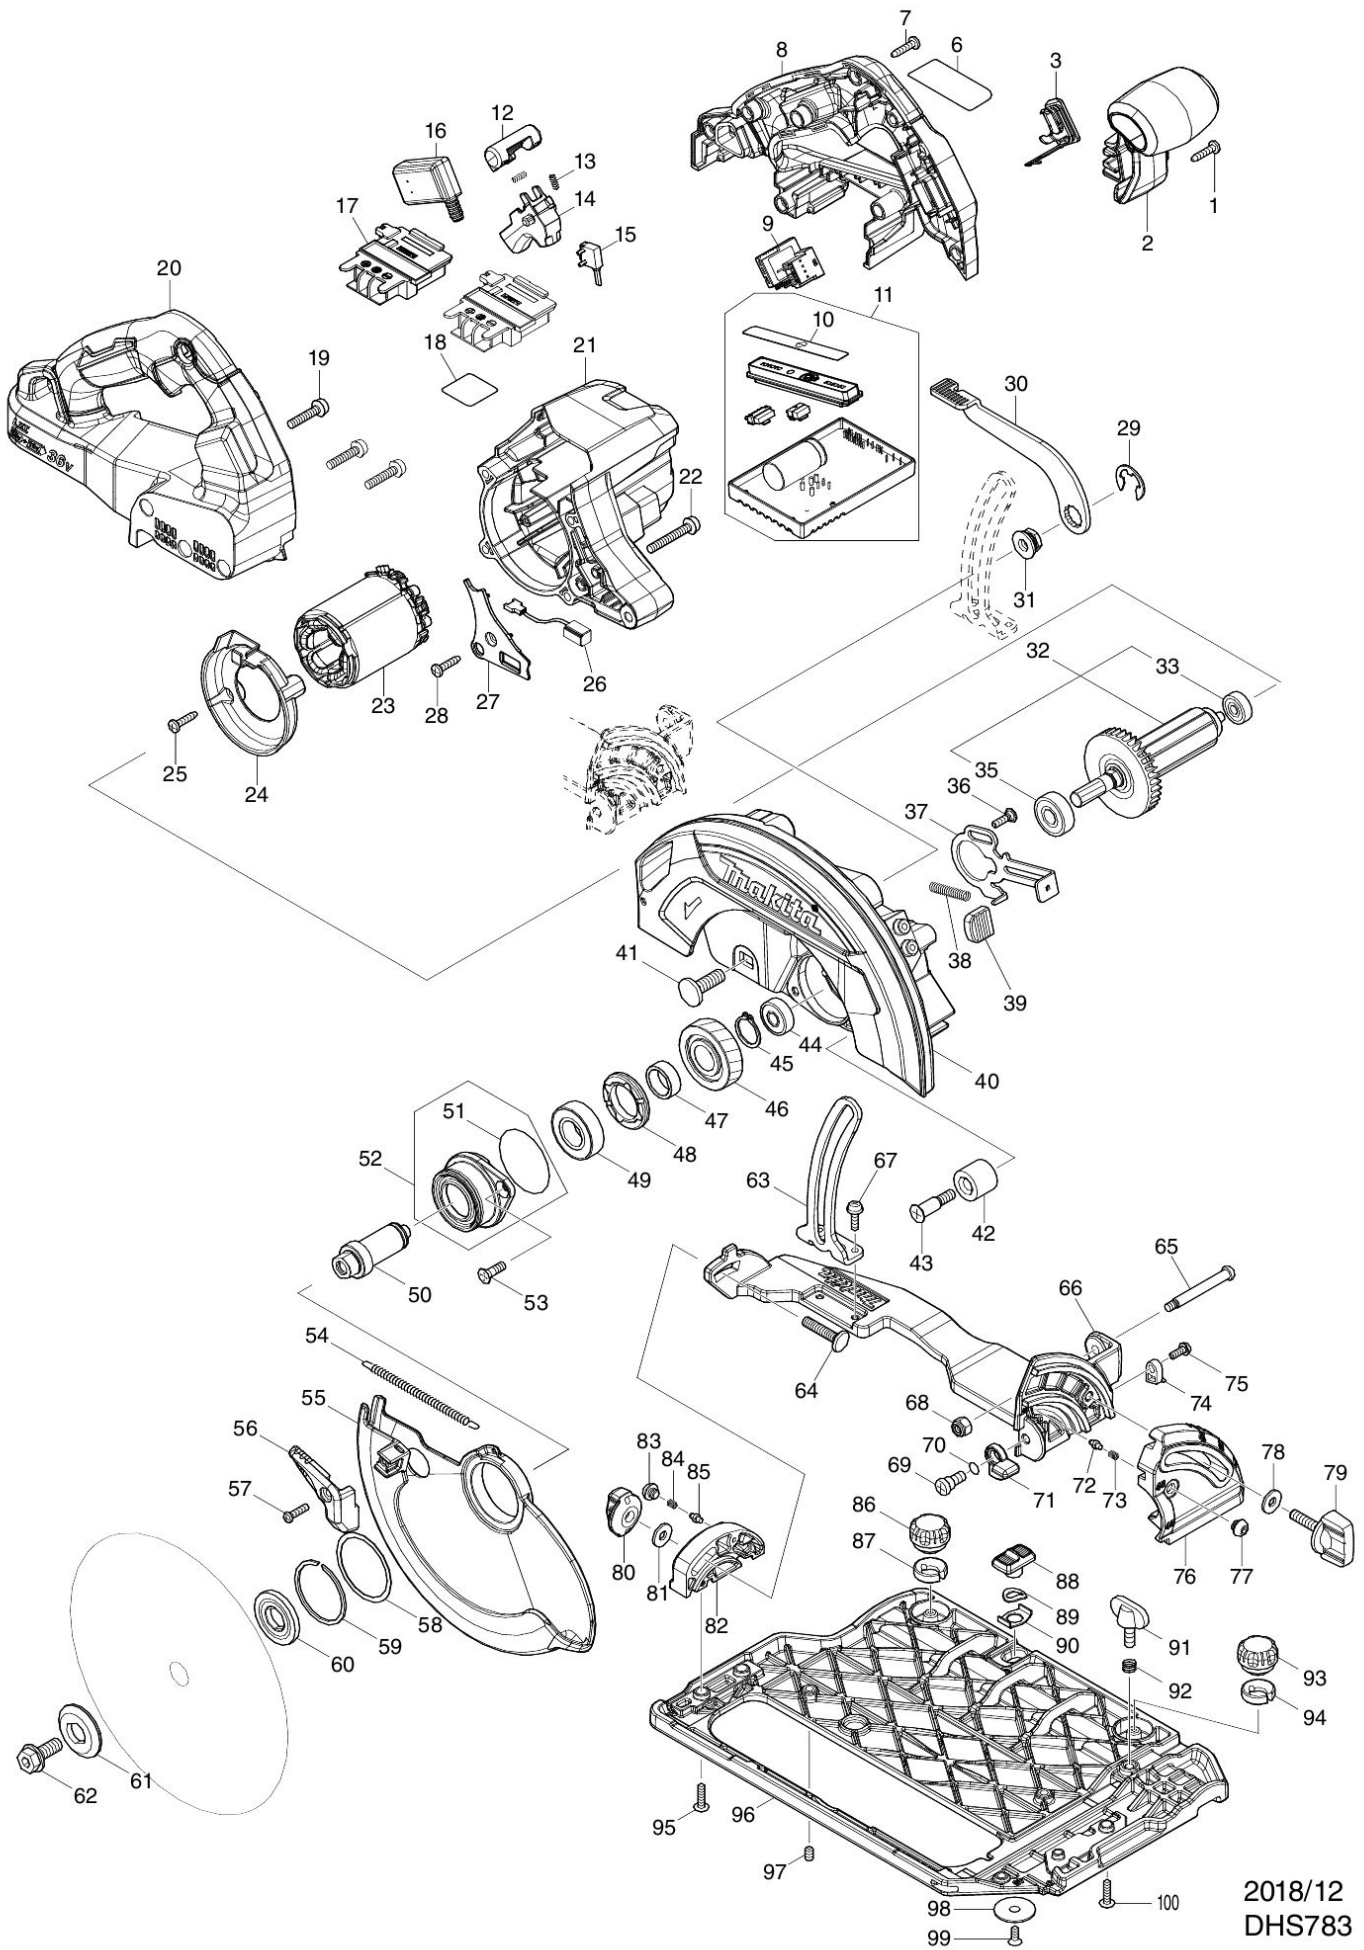

Partdrawing for DHS783ZJU - Cirkelzaag 190mm 2x18V

2018/12
DHS783

Nr.	Part nr.	Name
001	266326-2	Tap Schroef 4X18Mm
002	458750-5	Handgreep (Voor) DHS752
003	140F99-0	Afdekkap DGA701
006	855R05-1	Naamplaat DHS783
007	266326-2	Tap Schroef 4X18Mm
008	183K52-3	Handgreepset DHS783
009	620750-7	Sub Controller Dls111
010	812G25-2	Indicatielabel DHS782
011	620984-2	Controller Compleet DHS783
012	419704-7	Vergrendelknop Kp0810/C
013	231433-0	Drukveer 4Mm
014	458594-3	Schakelknop DHS660
015	632M92-5	Schakelunit DHS782
016	651083-9	Schakelaar C3Xa-1Pspm Dsp600
017	643874-2	Aansluitunit Dhp483
018	855R09-3	Serienummer label DHS783
019	911243-8	Schroef 5X25
020	183K52-3	Handgreepset DHS783
021	458746-6	Motorhuis DHS782
022	911258-5	Schroef 5X35 A
023	629375-4	Veld DHS782
024	458749-0	Tussenplaat DHS782
025	266326-2	Tap Schroef 4X18Mm
026	620936-3	Ledcircuit DHR680
027	458751-3	Lens DHS782
028	266326-2	Tap Schroef 4X18Mm
029	257953-6	Borgring E-12
030	271447-7	Vastzethendel 110 DHS782
031	252262-8	Borgmoer DHS782
032	519534-7	Anker DHS782
033	210022-4	KOGELLAGER 626DDW
035	211289-7	Kogellager 6000Ddw Hm1213C A
036	251529-1	Met.schroef M4x14mm DHS782
037	347441-2	Asblokkering DHS782
038	232381-6	Drukveer 6 DHS782
039	286039-9	Kap LS1019L
040	140F30-6	Vaste Beschermpak DHS782
041	266396-1	Slotbout 8X25 5008Mg
042	262185-2	Rubber bus 8 DHS782
043	251572-0	Met.schroef M6x30mm DHS782
044	210046-0	Kogellager 608Zz A
045	961057-5	Borgring S-17
046	226838-7	Tandwiel 37 DHS782
047	257451-0	Ring 17 DHS782
048	285809-3	Lagerborgring 23-36 Ga7010
049	210301-0	Kogellager 6003Ddw A
050	327192-3	Zaagas DHS782
051	213565-5	O-Ring 42 Ls0714
052	136021-7	Lagerhuis DHS782