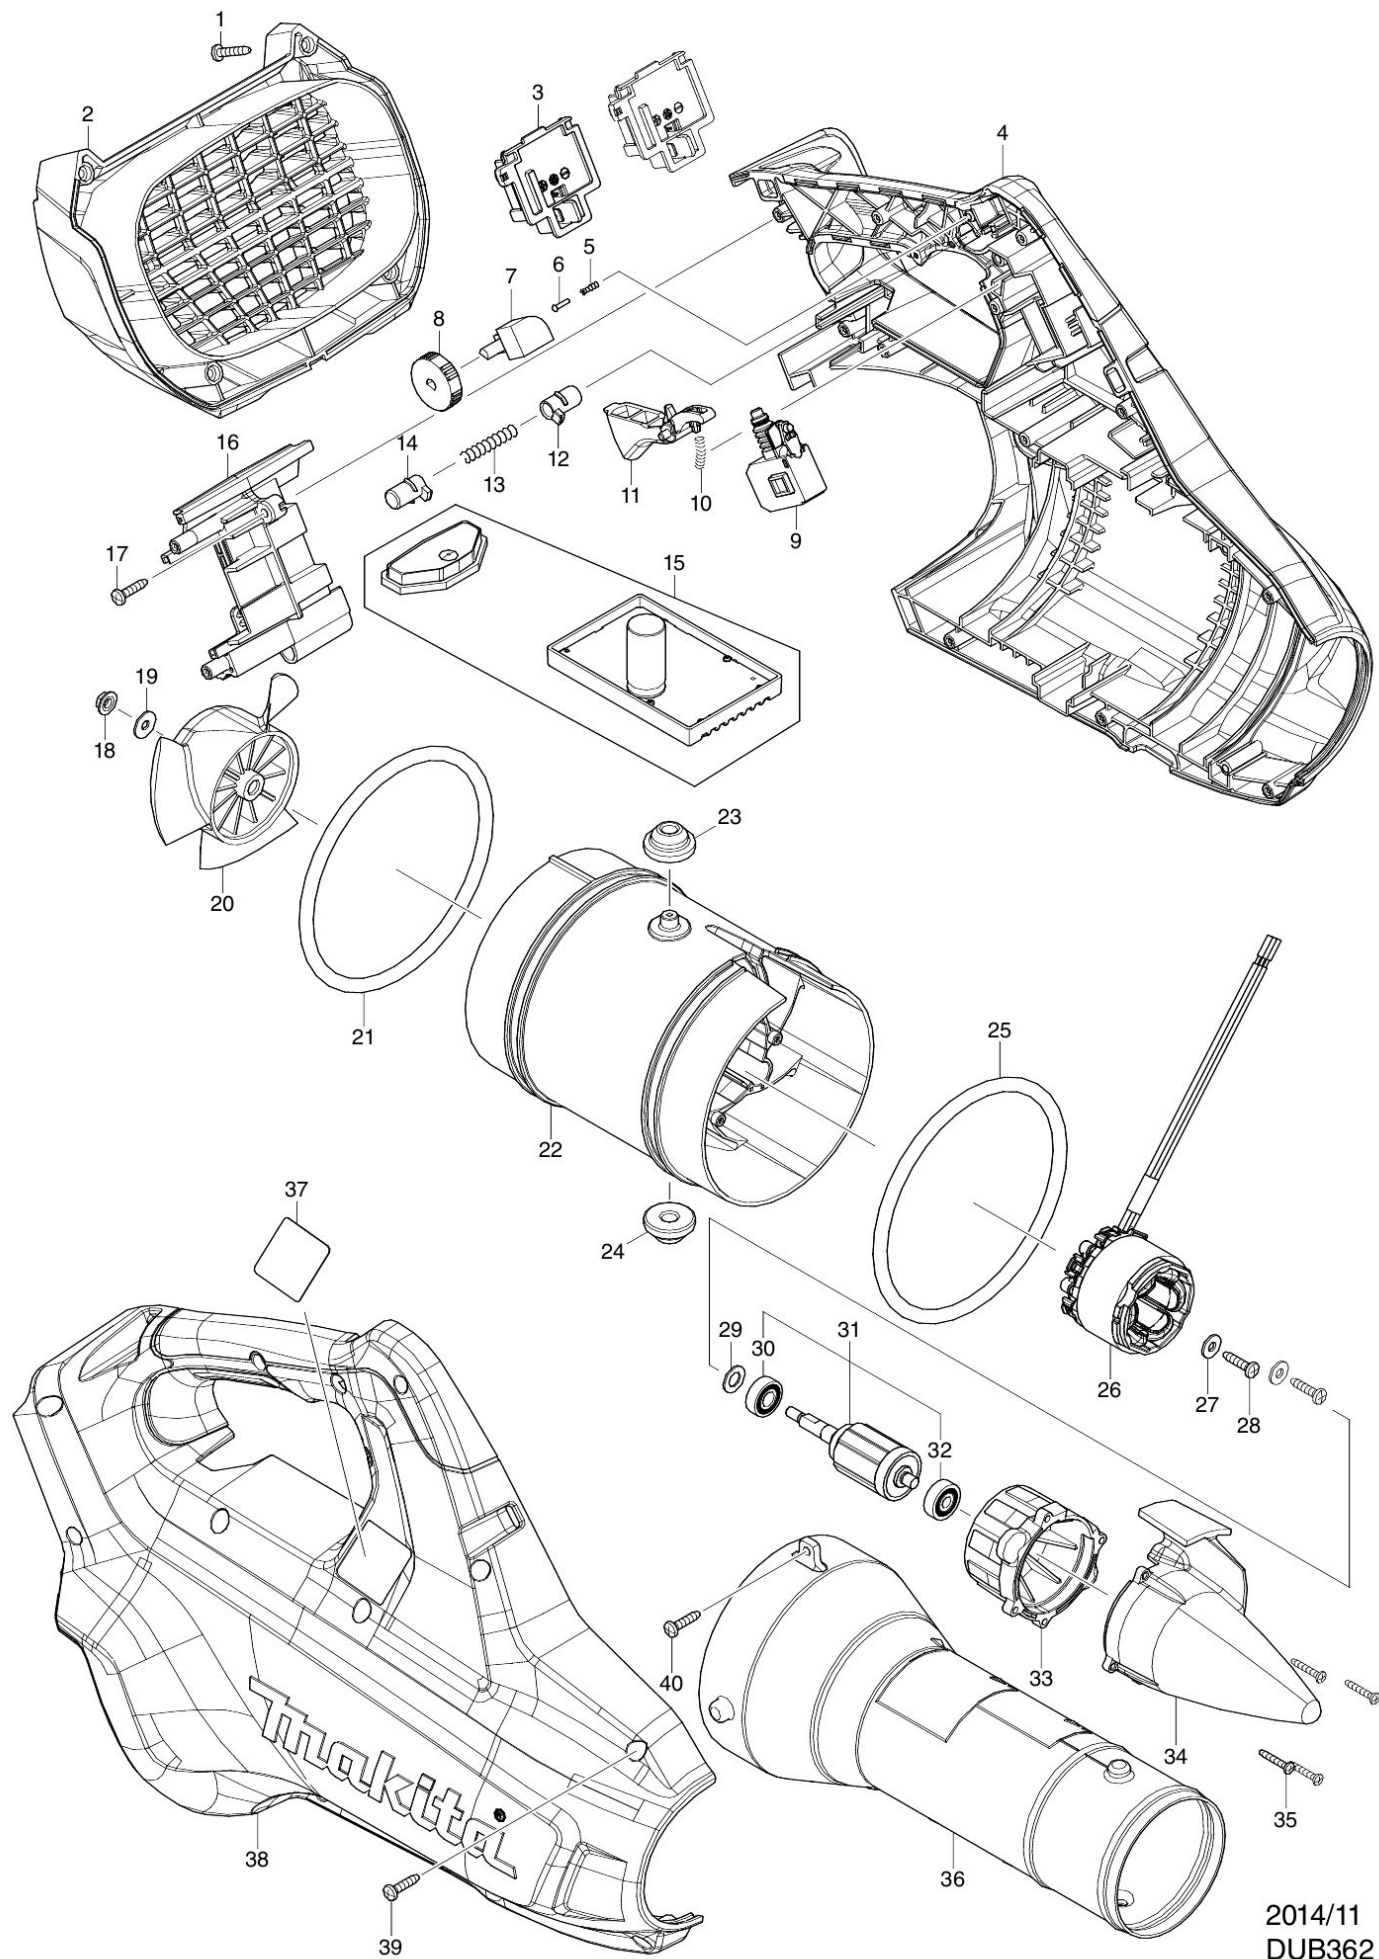

# Partdrawing for DUB362Z - Bladblazer

2014/11  
DUB362

Nr.	Part nr.	Name
001	266326-2	Tap Schroef 4X18Mm
002	455912-6	Achterkap Dub362
003	644808-8	Aansluitunit Bhr241 (3 Cont) A
004	183A81-6	Motorhuis Dub362
004A	263005-3	Rubber Pen 6
004B	806D81-4	Label Waarschuw
005	233002-3	Drukveer 3 T221Dw
006	255058-6	Klinknagel 2 9227Cb
007	620415-1	Controlle Unit Dub362
008	271427-3	Knop 28 Ah-3655
009	650709-0	Schakelaar C3Jw-1-P Bhr242
010	233101-1	Drukveer 4
011	455913-4	Schakelknop DUB362 P
012	418881-2	Schakelknop Dub362
013	233092-6	Drukveer 5
014	418881-2	Schakelknop Dub362
015	143166-4	Controller Dub362
016	143146-0	Centreerhuis Dub362
016A	263005-3	Rubber Pen 6
017	266326-2	Tap Schroef 4X18Mm
018	252103-8	Zeskant Borgmoer M5X8 A
019	253194-2	Sluistring 5
020	240177-1	Waaier 110Mm Dub362 A
021	424721-4	Pakkingring 115Mm Dub362
022	455907-9	Motorhuis Dub362
023	424194-1	Ring 8Mm
024	424194-1	Ring 8Mm
025	424721-4	Pakkingring 115Mm Dub362
026	629153-2	Veld Dub362
027	253184-5	Sluistring 5Mm Ub362D
028	266326-2	Tap Schroef 4X18Mm
029	253835-0	Sluistring 8X14X1Mm
030	210040-2	Kogellager 698Llu
031	519444-8	Anker 36V Ub362 A
032	210022-4	KOGELLAGER 626DDW
033	455908-7	Motorhuiskap Dub362
034	455909-5	Kap Dub362
035	265935-4	Schroef 3X20Mm
036	455914-2	Blaasbuis Dub362
037	850U44-4	Naamplaat Dub362
038	183A81-6	Motorhuis Dub362
038A	263005-3	Rubber Pen 6
038B	806D81-4	Label Waarschuw
039	266326-2	Tap Schroef 4X18Mm
040	266300-0	Tapschroef 4X18Mm