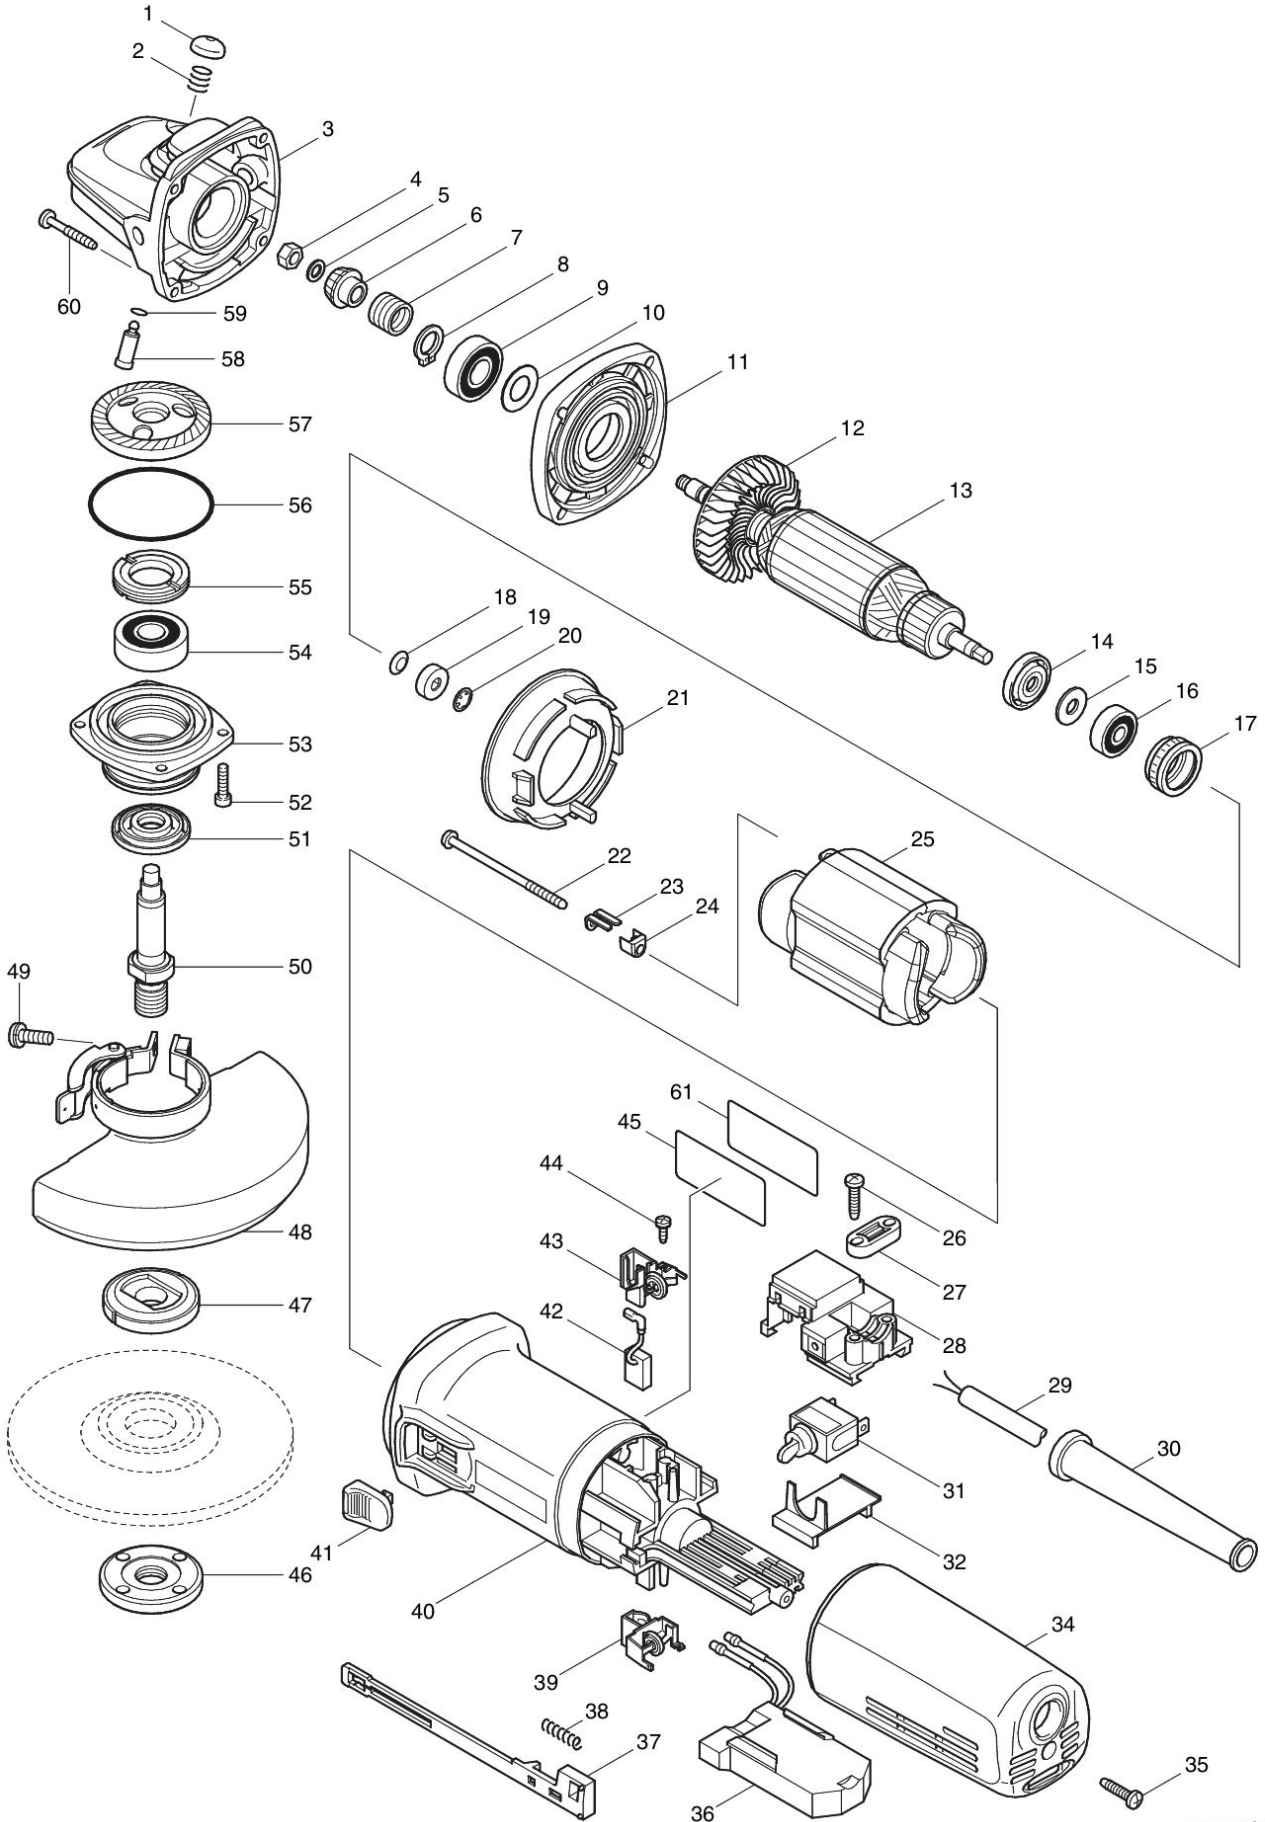

Partdrawing for 9565CRX1 - Haakse slijper

2008/06
9565CR

Nr.	Part nr.	Name
001	418067-8	Afdekkap 9564H
002	233072-2	Drukveer 8 9541-9542
003	153488-4	Tandwielhuis 9562 A
004	931303-0	Zeskantmoer M6 P
005	253077-6	Sluitring 6
006	226794-1	TANDWIEL 11 9562 P
007	233901-9	Borgveer 12 Gd0800C
008	961052-5	Borgring S-12
009	211148-5	Kogellager 6001Zz Gd0800C A
010	253084-9	Sluitring 12
011	317359-1	Tandwielhuisdeksel 9562
012	240033-5	Waaier 57 9562
013	515228-2	Anker 9565Cv A
014	681656-4	Isolatie ring Gd0800C
015	253823-7	Sluitring 7
016	210045-2	Kogellager 627Ddw A
017	421738-8	Labyrint Ring 9562Cv
018	267756-0	Veerring 6 Bo6040
019	688117-5	Magnetische Bus Rt0700 A
020	259039-2	Borgring 9566Cv
021	413076-2	Tussenplaat Gd0800C
022	266258-3	Tapschroef 4X70
023	344871-8	Borgplaat Gd0800C
024	417237-6	Isolatie deksel Gd0800C
025	626503-2	VELD 9565CV P
026	265995-6	Tapschroef 4X18 P
027	687124-5	Klemstrip 9555Nb/Bo3711 A
028	638635-3	Schakelaarhouder 9565Cvr
029	665383-1	Netsnoer 2X1.00 2.2Mtr A
030	682559-5	Kabeltule 8-110 A
031	651418-4	SCHAKELAAR SW-126 P
032	687113-0	Schakelaar Afdekkap Gd0800C
034	417185-9	Achterdeksel Gd0800C
035	265995-6	Tapschroef 4X18 P
036	631841-9	Controler 9565CR
037	417186-7	Schakelaarhandel 9565
038	233071-4	Drukveer 4 9541-9542
039	643760-7	Koolborstelhouder Bo6040 A
040	418512-3	Motorhuis 9566Cv/ Sg1250 A
041	417813-6	Schakelaarknop Gd0800C A
042	191978-9	Koolborstel Set Cb-318 A
043	643760-7	Koolborstelhouder Bo6040 A
044	266256-7	Zelftappende Schroef Pt 3X10
045	866176-1	Naamplaat 9565CR
046	224554-5	Sluitmoer haakse slijper
047	224415-9	Binnenflens haakse slijper 115-230mm zonder rem