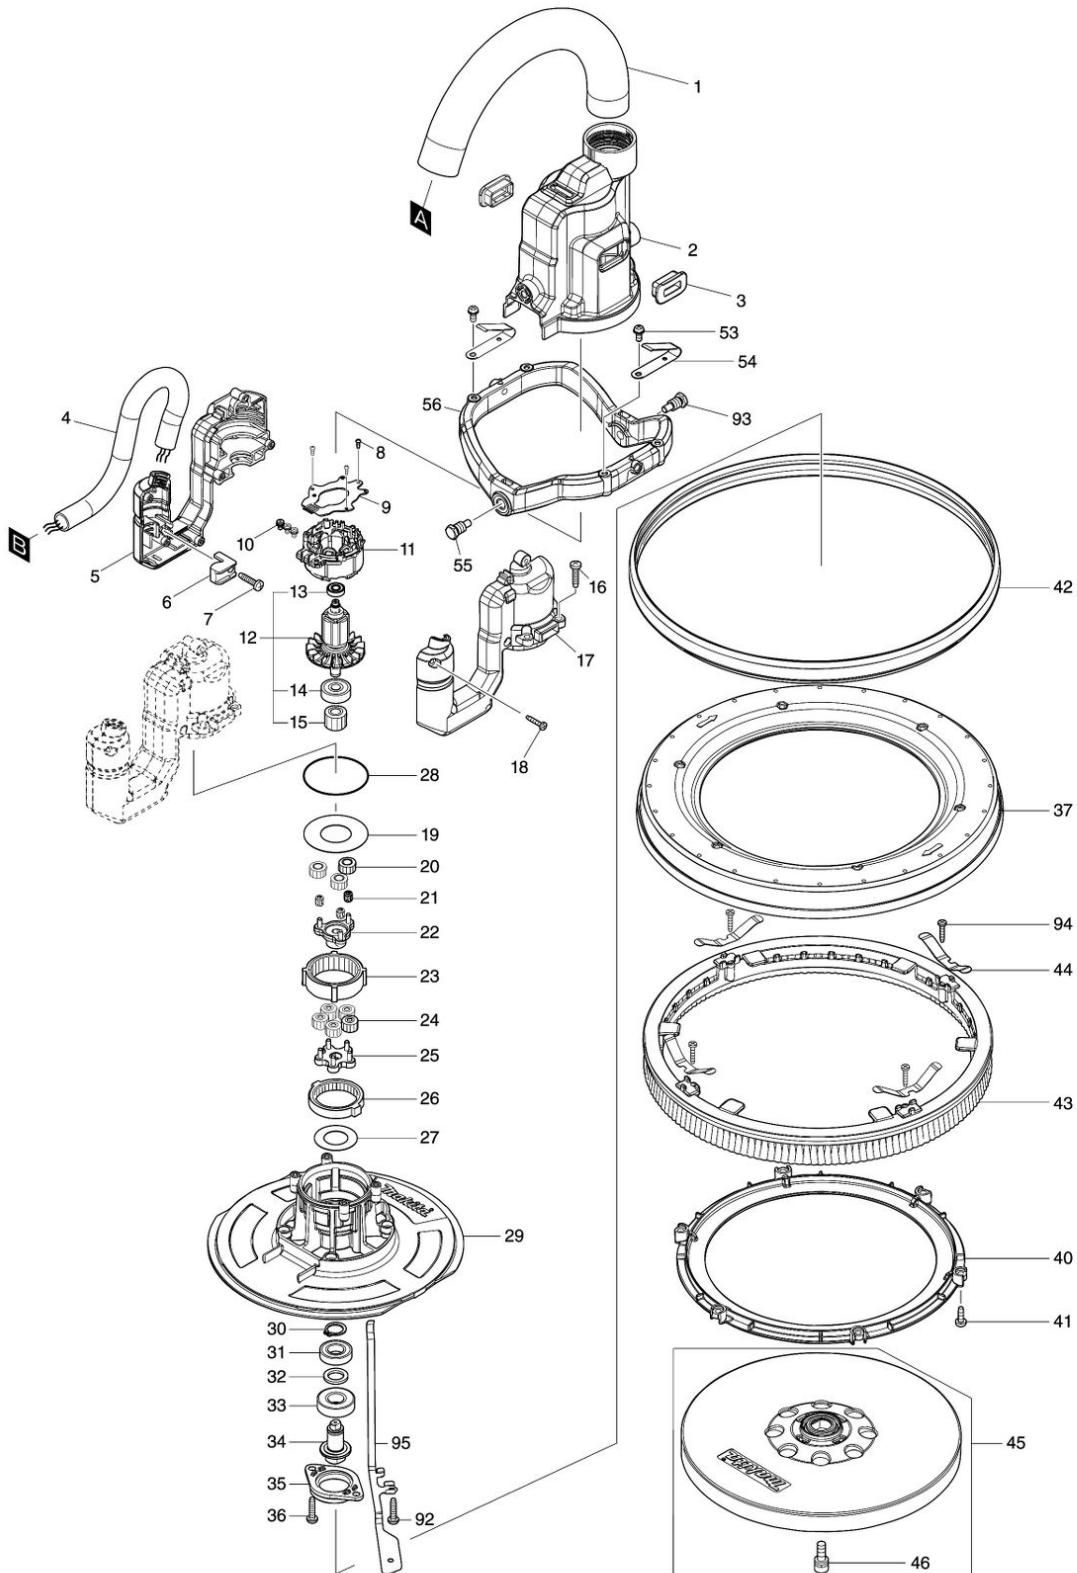

Model No.DSL801 225MM CORDLESS DRYWALL SANDER

Nr.	Part nr.	Name
001	245058-4	Stofafzuigslang 28x0,25 DSL800
002	459217-6	Voorkap DSL800
003	422446-4	Rubber kap DSL800
004	699129-3	Snoerunit DSL800
005	183L77-3	Motorhuis DSL800
006	687261-5	Trekontlaster At3623
007	265995-6	Tapschroef 4X18 P
008	266490-9	Parker Pt2X6
009	620B02-8	Toerenregelcircuit B DSL800
010	652069-6	Kruiskop Schroef M3X6
011	629409-3	Veld 18V DSL800
012	519568-0	Anker assy DSL801
013	210039-7	Kogellager 609Ddw
014	210023-2	KOGELLAGER 627DDW P
015	226888-2	Tandwiel 19 Dsl800
016	265995-6	Tapschroef 4X18 P
017	183L77-3	Motorhuis DSL800
018	266429-2	Tapschroef 3X16 P
019	253437-2	Sluitring 23
020	226886-6	Tandwiel 14 DSL800
021	212131-5	Naaldlager Dfl651F
022	140J82-1	Tandwiel 17 DSL800
023	226890-5	Intern tandwiel 47 DSL800
024	226885-8	Tandwiel 13 DSL800
025	140J81-3	Tandwioldrager DSL800
026	226889-0	Intern tandwiel 43 DSL800
027	267789-5	Sluitring 18
028	213606-7	O-Ring 48
029	413828-1	Tandwielhuis DSL801
030	961052-5	Borgring S-12
031	211150-8	Kogellager 6901Zz 6980Fd
032	253746-9	Sluitring 12
033	211138-8	Kogellager 6001Llu
034	327318-7	As DSL800
035	319823-8	Lagerborging DSL800
036	265995-6	Tapschroef 4X18 P
037	413488-9	Afdekkap DSL801
037C10	931102-0	Zeskantmoer M4 A
040	413489-7	Borstel stopper DSL801
041	911123-8	Schroef 4X14 A
042	422729-2	Afschermplaat rubber DSL801
043	743127-0	Borstel DCL801
044	232510-1	Bladveer DSL800
045	199939-3	Steunschijf zacht 210mm
046	922323-5	Inbusbout M6X16 2012Nb
047	413490-2	Slangverloopstuk DLS801