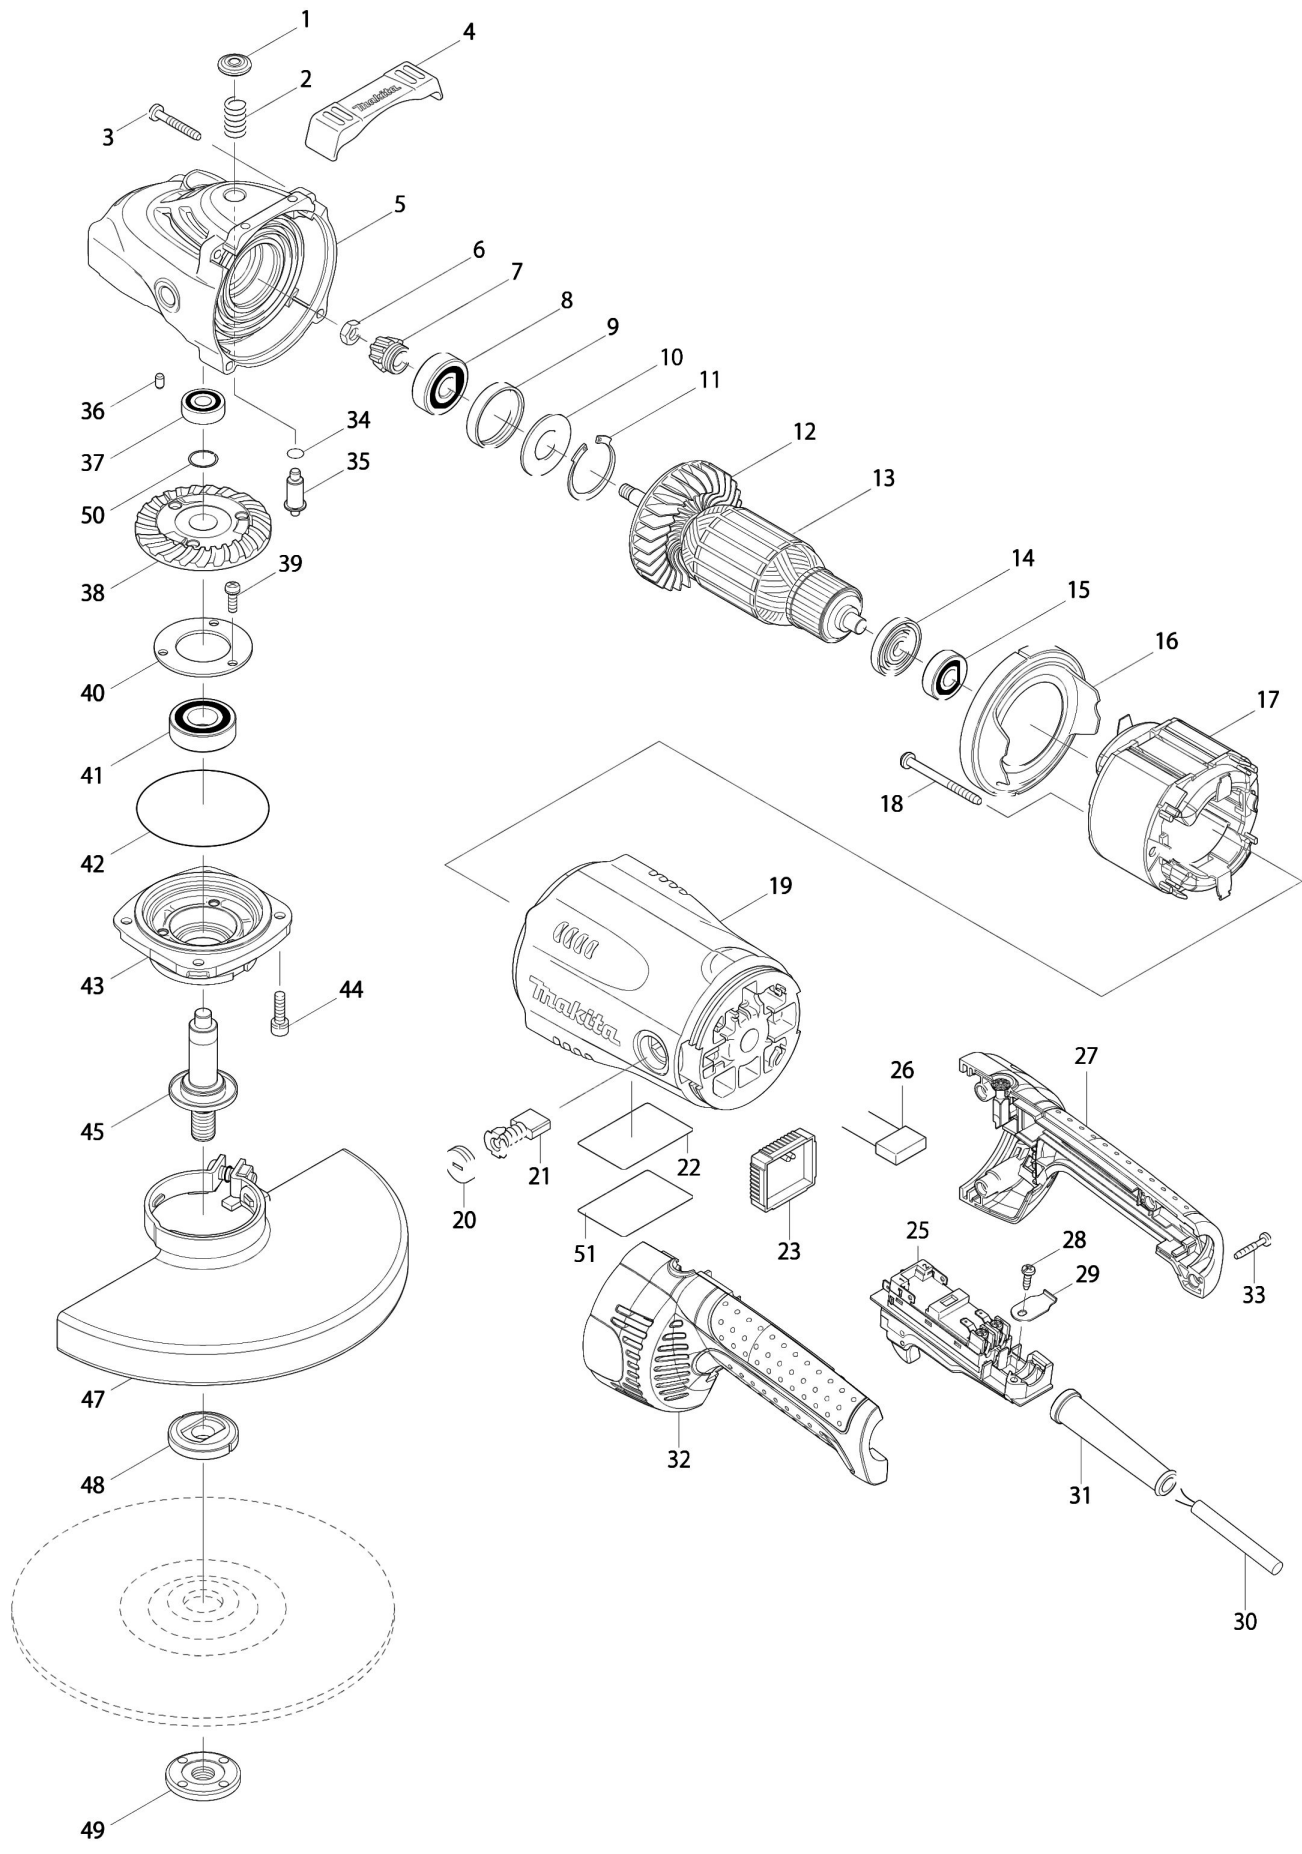

Partdrawing for GA9020RF - Haakse slijper

| Nr. | Part nr. | Name |
|------|----------|--------------------------------|
| 001 | 419133-4 | Drukknop Ga7020 |
| 002 | 233292-8 | Drukveer 12 9067 Etc |
| 003 | 266373-3 | Schroef 5X35 Ga7020 A |
| 004 | 419144-9 | Buffer Ga7020 |
| 005 | 142754-4 | Tandwielhuis Ga7020 A |
| 005A | 262118-7 | Viltring 18 Ga7020 |
| 005B | 419134-2 | Tussenplaat Ga7020 P |
| 006 | 252194-9 | Moer M8 Ga7020 |
| 007 | 227490-4 | Tandwiel 12 Ga9040S |
| 008 | 211132-0 | Kogellager 6301Llb A |
| 009 | 262085-6 | Rubber Ring 38 9049Sf |
| 010 | 267299-2 | Sluitring 20 Ga7020 |
| 011 | 962211-4 | Borgring R-42 |
| 012 | 240081-4 | Waaier 80 Ga7020 |
| 013 | 510125-7 | Anker AssY 220V Ga7020R |
| 014 | 681630-2 | Isolatieing |
| 015 | 211087-9 | Kogellager 6200Dw |
| 016 | 419135-0 | Tussenplaat Ga7020 |
| 017 | 526214-8 | Veld 220-240V Ga7020R |
| 017A | 654197-3 | Statorveer 9079Sf |
| 017B | 654502-4 | Klembus 2Mm Tbv Stat.Veer |
| 018 | 266329-6 | TAPSCHROEF 5X60MM GA7020 P |
| 019 | 154671-6 | Motorhuis Ga7020 |
| 019A | 643712-8 | Koolborstelhouder Ga9010/20/30 |
| 020 | 643700-5 | Koolborstelhouderdop A |
| 021 | 191957-7 | Koolborstel Set Cb-204 A |
| 022 | 867513-2 | Label Ga9020R |
| 023 | 631944-9 | Toerenregelcircuit Ga7020R |
| 025 | 650107-8 | Schakelaar Tg08-2300 Ga9030R |
| 026 | 645088-9 | Condensator Ga7020 |
| 027 | 188844-9 | Handgreepset Ga9020R |
| 027A | 423404-3 | Sponsrubber Ga7020R |
| 027B | 451488-1 | Lens Ga7020R |
| 028 | 266385-6 | Tapschroef 4X14 Ga7020 A |
| 029 | 687169-3 | Trekontlaster Hp1621 |
| 030 | 695123-3 | Netsnoer 2X1.50 4.0Mtr A |
| 031 | 682560-0 | Kabeltule 10 |
| 032 | 188844-9 | Handgreepset Ga9020R |
| 032A | 423404-3 | Sponsrubber Ga7020R |
| 032B | 451488-1 | Lens Ga7020R |
| 033 | 266374-1 | Tapschroef 4X25 Ga7020 |
| 034 | 213062-1 | O-Ring 9 Ga-Serie |
| 035 | 256491-5 | Kraagpin 5 Ga7020 |
| 036 | 263002-9 | Rubber Pen 4 6413 A |
| 037 | 211061-7 | Kogellager 6000Llb A |
| 038 | 227491-2 | Tandwiel 53A Ga9020S |