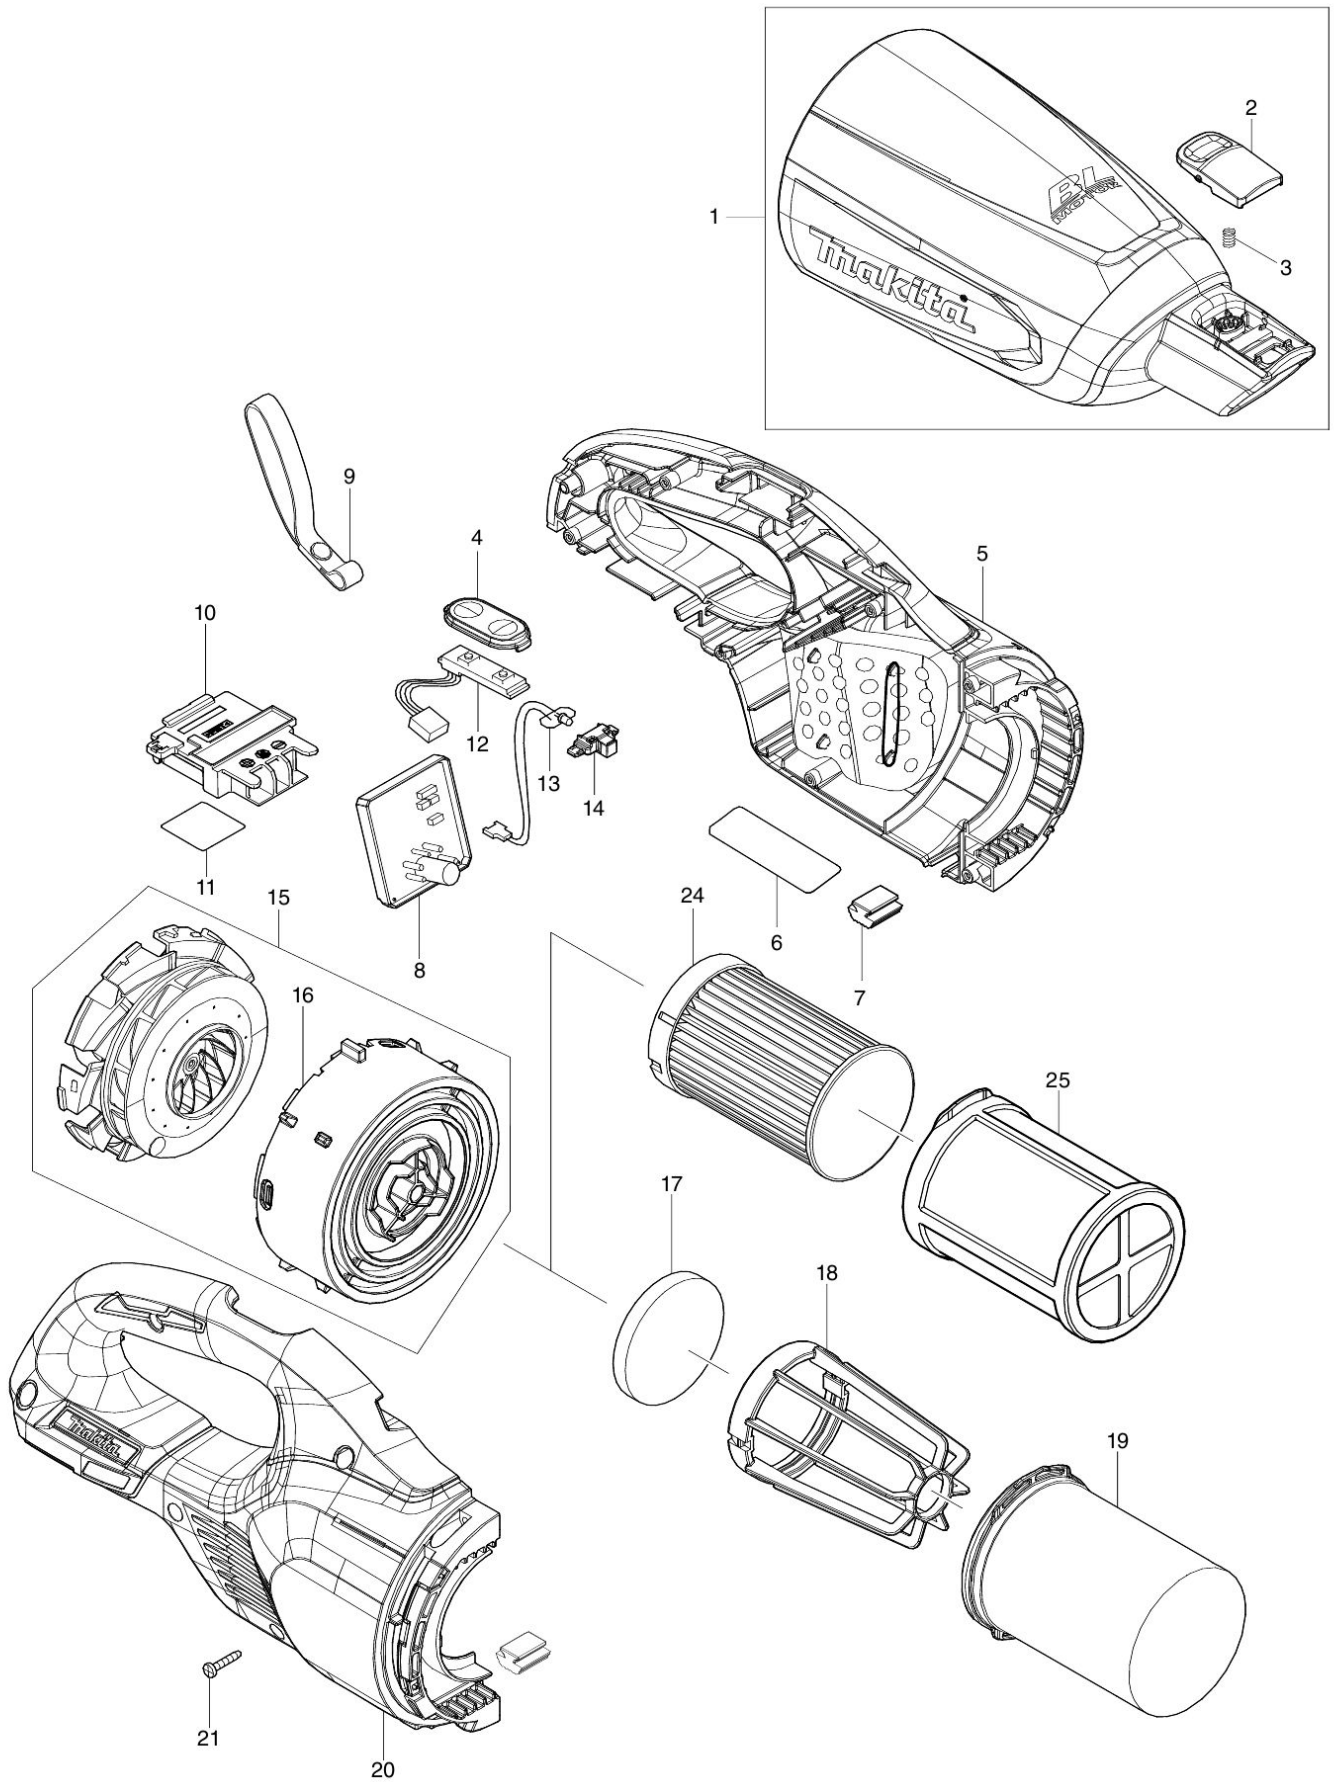

# Partdrawing for DCL281FZWX - Stofzuiger 18V

2019/01  
DCL281F

<b>Nr.</b>	<b>Part nr.</b>	<b>Name</b>
001	136105-1	Voorhuis DCL281F
001C10	266326-2	Tap Schroef 4X18Mm
001C20	424208-6	Klepventiel C1140
001C30	941051-3	Sluitring M4
002	458939-5	Schakelknop A DCL281F
003	232485-4	Drukveer 5
004	144096-2	Schakelplaat C1107Fd
005	183M13-5	Motorhuisset DCL281F
005C10	263005-3	Rubber Pen 6
005C20	422458-7	Sponsplaat 55-80 DCL281F
005C30	213008-7	O-Ring 22.4
006	855T19-2	Naamplaat DCL281F
007	422460-0	Rubberen plaat DCL281
008	620A75-5	Controller DCL281
010	643874-2	Aansluitunit Dhp483
011	855T26-5	Serienummer label DCL281F
012	620A77-1	Schakelaar DCL281F
013	620A76-3	Licht circuit DCL281F P
014	459478-8	Kijkvenster DCL281F
015	136092-4	Motorunit DCL281F
016	459322-9	Waaierkap DCL281F
017	422268-2	Sponsrubber
018	458467-0	Filterhouder DCL/CL-series A
019	199966-0	Hoogwaardig filter steelstofzuiger
020	183M13-5	Motorhuisset DCL281F
020C10	263005-3	Rubber Pen 6
020C20	422458-7	Sponsplaat 55-80 DCL281F
020C30	213008-7	O-Ring 22.4
021	266429-2	Tapschroef 3X16 A
024	199989-8	HEPA filter steelstofzuiger
025A	198751-8	Voorfilter steelstofzuiger
025B	199966-0	Hoogwaardig filter steelstofzuiger