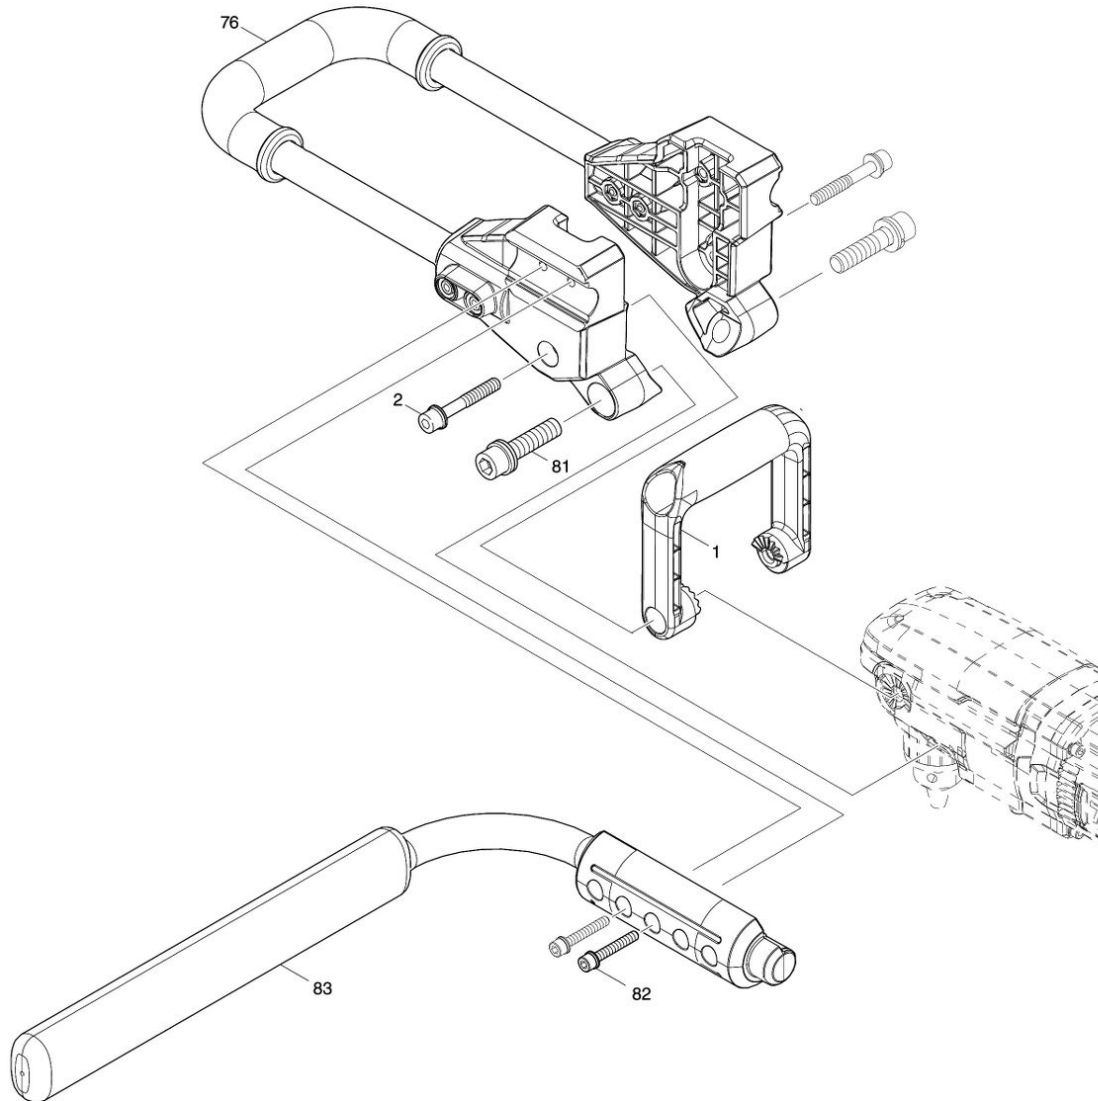

Model No.DDG460 CORDLESS EARTH AUGER

Nr.	Part nr.	Name
001	458431-1	Handgreep
002	922478-6	Inbusbout M8x55mm DDG460
003	458430-3	Bovendeksel DDA460
004	266026-4	Tapschroef M4X12Mm Ck A
005	266086-6	Schroef 5X16 Jr3020 P
006	140A21-7	Tandwielhuisdeksel Dda460D
007	213709-7	O-Ring 63 Da4031
008	252267-8	Zeskantmoer M16x22 DDA460
009	253771-0	Sluitring 16 *
010	254032-1	Inlegspie 5
011	227416-6	Tandwiel 40 Da4031
012	213507-9	O-Ring 40
013	257440-5	Bus 17 DDA460
014	211278-2	Kogellager 6203
015	327106-2	As DDA460
016	285842-5	Lager Borgring 36-43 Da3010/11
017	763250-5	Boorkop tandkrans DDA460
018	251463-5	Schroef LI M6x22 boork DDA460
019	140A22-5	Tandwielhuis DDA460
019C10	233326-7	Drukveer 5 Da4031
019C20	256393-5	Kraagpen 5-8.5
019C30	347364-4	Geleidingsplaat DDA460
019C40	265148-7	Torxkopschroef 5X14 Jr3050T
020	265695-8	Inbusbout M5x30mm DDA460
024	216022-2	Stalen Kogel 7.0 Hr2400
026	213755-0	O-Ring 75
027	253411-0	Sluitring 6
028	140A23-3	Tandwiel 13C DDA460
029	211206-7	Kogellager 6202Llb Ls1040 P
030	962153-2	Borgring R-35 A
031	140A13-6	Tandwieldrager A DDA460
032	226176-7	Tandwiel 13 DDA460
033	226177-5	Intern tandwiel 40 DDA460
034	223188-1	Nokkenschijf DDA460
035	347365-2	Sluitring 65 DDA460
036	140A16-0	Tandwielhuis DDA460D
037	226175-9	Tandwiel 14 DDA460
038	310876-0	Koppelring DDA460
039	253215-0	Sluitring 8X14X0,5 Mm
040	347366-0	Schakelplaat DDA460
041	231657-8	Trekveer 6 Da4031
042	265628-3	Kruiskopschroef M5 DDA460
043	140A14-4	Tandwieldrager B compleet
044	226174-1	Intern tandwiel 71 DDA460
045	140A12-8	Tandwiel 29 compleet DDA460
046	253412-8	Sluitring 15
047	213755-0	O-Ring 75
048	140A20-9	Motorsteun DDA460
049	213406-5	O-Ring 30