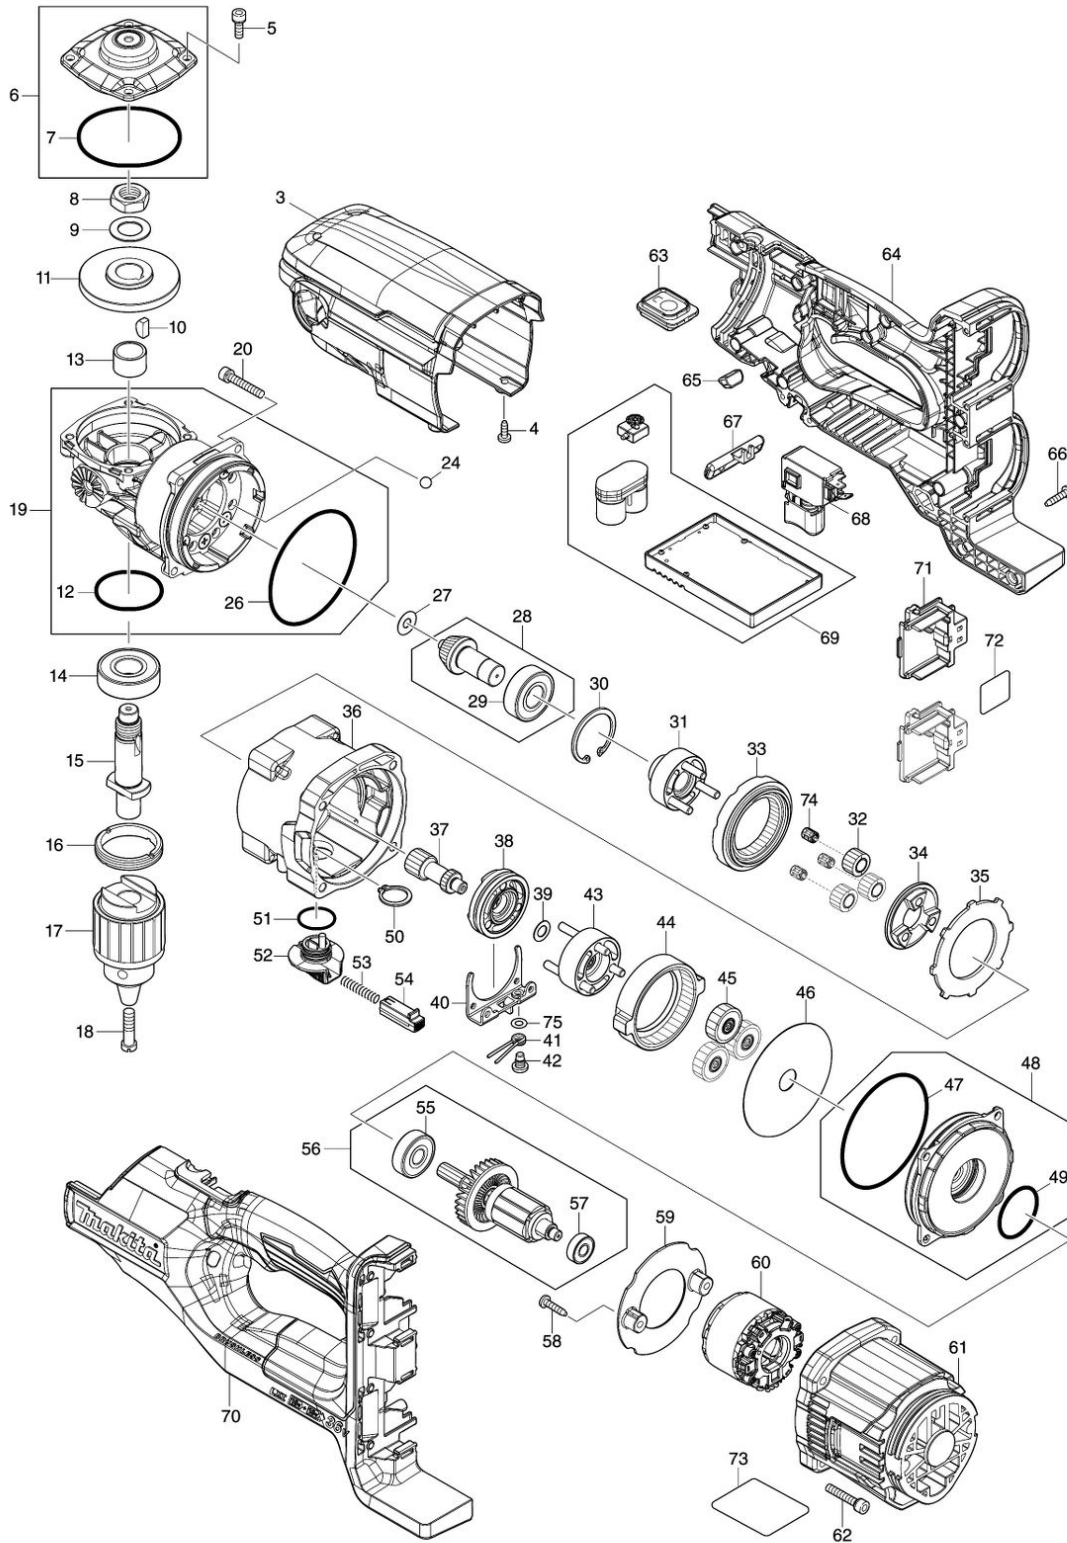

Model No.DDG460 CORDLESS EARTH AUGER

Nr.	Part nr.	Name
001	458431-1	Handgreep
002	922478-6	Inbusbout M8x55mm DDG460
003	458430-3	Bovendeksel DDA460
004	266026-4	Tapschroef M4X12Mm Ck A
005	266086-6	Schroef 5X16 Jr3020 P
006	140A21-7	Tandwielhuisdeksel Dda460D
007	213709-7	O-Ring 63 Da4031
008	252267-8	Zeskantmoer M16x22 DDA460
009	253771-0	Sluitring 16 *
010	254032-1	Inlegspie 5
011	227416-6	Tandwiel 40 Da4031
012	213507-9	O-Ring 40
013	257440-5	Bus 17 DDA460
014	211278-2	Kogellager 6203
015	327106-2	As DDA460
016	285842-5	Lager Borgring 36-43 Da3010/11
017	763250-5	Boorkop tandkrans DDA460
018	251463-5	Schroef LI M6x22 boork DDA460
019	140A22-5	Tandwielhuis DDA460
019C10	233326-7	Drukveer 5 Da4031
019C20	256393-5	Kraagpen 5-8.5
019C30	347364-4	Geleidingsplaat DDA460
019C40	265148-7	Torxkopschroef 5X14 Jr3050T
020	265695-8	Inbusbout M5x30mm DDA460
024	216022-2	Stalen Kogel 7.0 Hr2400
026	213755-0	O-Ring 75
027	253411-0	Sluitring 6
028	140A23-3	Tandwiel 13C DDA460
029	211206-7	Kogellager 6202Llb Ls1040 P
030	962153-2	Borgring R-35 A
031	140A13-6	Tandwieldrager A DDA460
032	226176-7	Tandwiel 13 DDA460
033	226177-5	Intern tandwiel 40 DDA460
034	223188-1	Nokkenschijf DDA460
035	347365-2	Sluitring 65 DDA460
036	140A16-0	Tandwielhuis DDA460D
037	226175-9	Tandwiel 14 DDA460
038	310876-0	Koppelring DDA460
039	253215-0	Sluitring 8X14X0,5 Mm
040	347366-0	Schakelplaat DDA460
041	231657-8	Trekveer 6 Da4031
042	265628-3	Kruiskopschroef M5 DDA460
043	140A14-4	Tandwieldrager B compleet
044	226174-1	Intern tandwiel 71 DDA460
045	140A12-8	Tandwiel 29 compleet DDA460
046	253412-8	Sluitring 15
047	213755-0	O-Ring 75
048	140A20-9	Motorsteun DDA460
049	213406-5	O-Ring 30