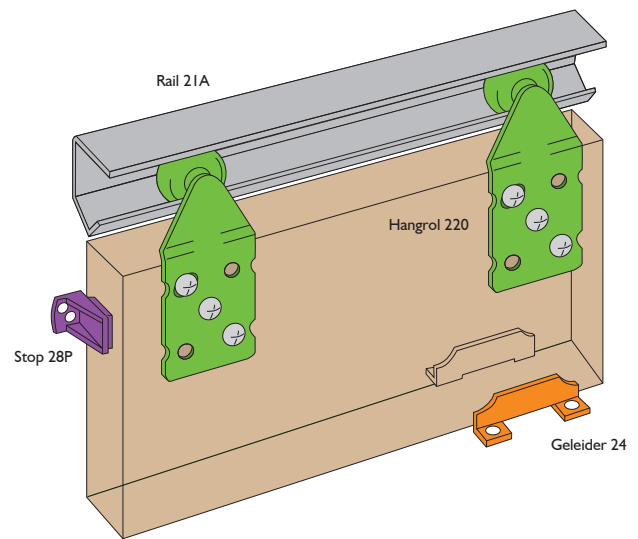

SINGLE TOP

Single Top schuifdeurbeslag is ideaal voor toepassingen als kast- en garderobebedeuren. Een voorgeboorde aluminium rail, voor zowel plafond als wandmontage, zorgt voor een soepele loop van de hangrollen. De deur kan, door de anti-jump, niet uit de rail vallen.

Standaard set bestaat uit:

- Aluminium rails
- Hangrollen
- Deurstop
- Geleiders
- Montage-instructies

Opties:

- Deurpakket DT1: hangrollen, geleiders, deurbuffer en bevestigingsschroeven
- Geleiderails 81X, U-profiel
- Geleiders 113/81X, kunststof, montage kopse kant deur
- Inlaatkom - Greep (zie bladzijde 118-119)

Standaard sets

	Aantal deuren	Raillengte	Deurafmeting max.	Opstelling
ST12	1	1200 mm	2400x600x40 mm	
ST15	1	1500 mm	2400x750x40 mm	
ST18	1	1800 mm	2400x900x40 mm	