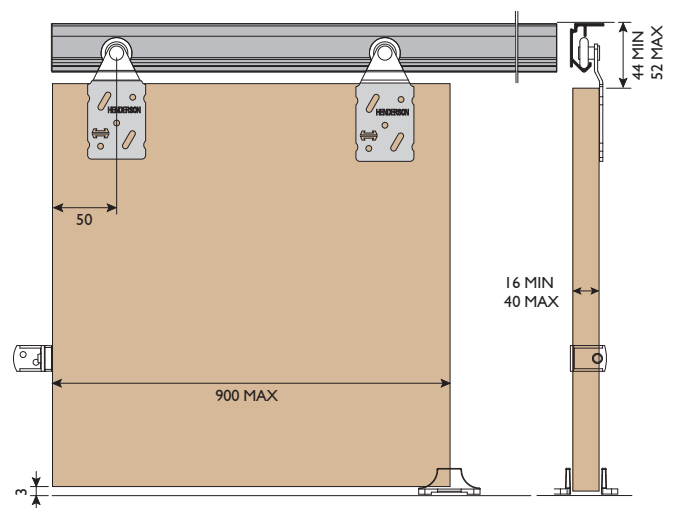

SINGLE TOP

Single Top schuifdeurbeslag is ideaal voor toepassingen als kast- en garderobebedeuren. Een voorgeboorde aluminium rail, voor zowel plafond als wandmontage, zorgt voor een soepele loop van de hangrollen. De deur kan, door de anti-jump, niet uit de rail vallen.

Standaard set bestaat uit:

- Aluminium rails
- Hangrollen
- Deurstop
- Geleiders
- Montage-instructies

Opties:

- Deurpakket DT1: hangrollen, geleiders, deurbuffer en bevestigingsschroeven
- Geleiderails 81X, U-profiel
- Geleiders 113/81X, kunststof, montage kopse kant deur
- Inlaatkom - Greep (zie bladzijde 118-119)

Standaard sets

	Aantal deuren	Raillengte	Deurafmeting max.	Opstelling
ST12	1	1200 mm	2400x600x40 mm	
ST15	1	1500 mm	2400x750x40 mm	
ST18	1	1800 mm	2400x900x40 mm	