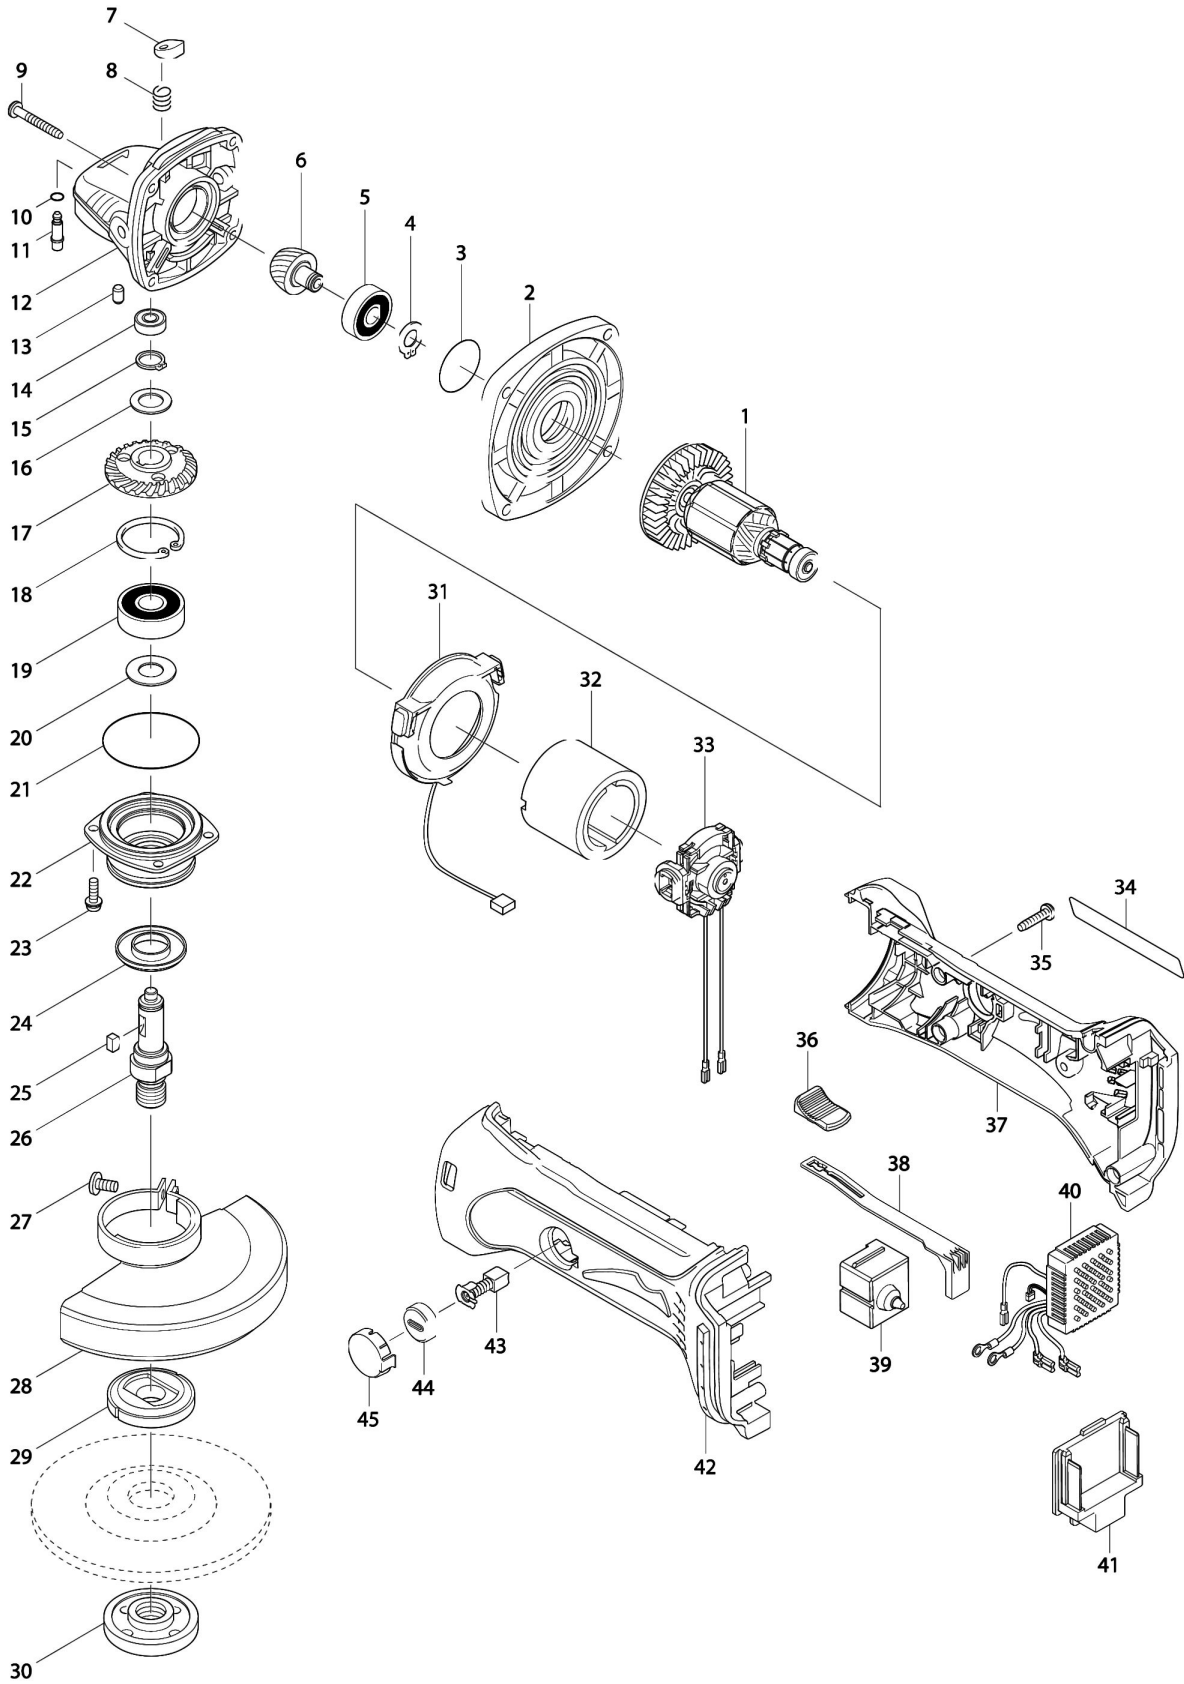

Partdrawing for DGA452Z - Haakse slijper

Nr.	Part nr.	Name
001	619218-8	Anker Bga452 A
001A	421977-0	Rubber Ring 13 Bga452
002	317821-6	Tandwielhuisdeksel 9554Nb
003	213407-3	O-Ring 26 A
004	961005-4	Borgring S-9
005	210042-8	Kogellager 629Llb A
006	227501-5	Tandwiel 19 Bga452
007	417771-6	Blokkeerpenkap 9555Nb
008	233072-2	Drukveer 8 9541-9542
009	266361-0	Tap Schroef 4X30Mm 9554Nb
010	213032-0	O-Ring 4 9554Nb/Ga40/5030 A
011	256496-5	Kraagpin 4 Bga452
012	318051-2	Tandwielhuis Bga452
013	263002-9	Rubber Pen 4 6413 A
014	210026-6	Kogellager 696ZZ A
015	961052-5	Borgring S-12
016	253744-3	Sluitring 12
017	227502-3	Tandwiel 39 Bga452
018	962151-6	Borgring R-32 A
019	211129-9	Kogellager 6201Ddw A
020	267238-2	Sluitring 12 Bga452
021	213622-9	O-Ring 45 9554Nb
022A	317819-3	Lagerhuis 9554Nb < 2009
023	911121-2	Schroef 4X14
024	345464-4	Tussenring 9554Nb
025	254011-9	Inlegspie 4
026	324489-1	As 9554Nb
027	265103-9	Schroef M5X14Mm Mt953
028	123098-1	Beschermkap 115Mm 9561/64 P
028A	213009-5	O-Ring 4 2012Nb
029	224415-9	Binnenflens haakse slijper 115-230mm zonder rem
030	224554-5	Sluitmoer haakse slijper
031	631714-6	Led-Circuit Bga452
032	638627-2	Magneet Unit Bgd800 A
033	638921-2	Koolborstelhouder Bga452 A
034	815H70-2	Naamplaat Dga452
035	266326-2	Tap Schroef 4X18Mm
036	419566-3	Schakelknop Bga452 A
037	187843-8	Behuizing Set Dga452 (3-Cont)
037A	263005-3	Rubber Pen 6
038	419519-2	Schakelaarhandel Bga452
039	650579-7	Schakelaar Bga452
040	620243-4	Toerenregeling Dga452 3-Cont A
041	644808-8	Aansluitunit Bhr241 (3 Cont) A
042	187843-8	Behuizing Set Dga452 (3-Cont)
042A	263005-3	Rubber Pen 6
043	191971-3	Koolborstel Set Cb-430 A
044	643929-3	Koolborsteldop Bga452
045	419518-4	Koolborstelafdekkap Bga452