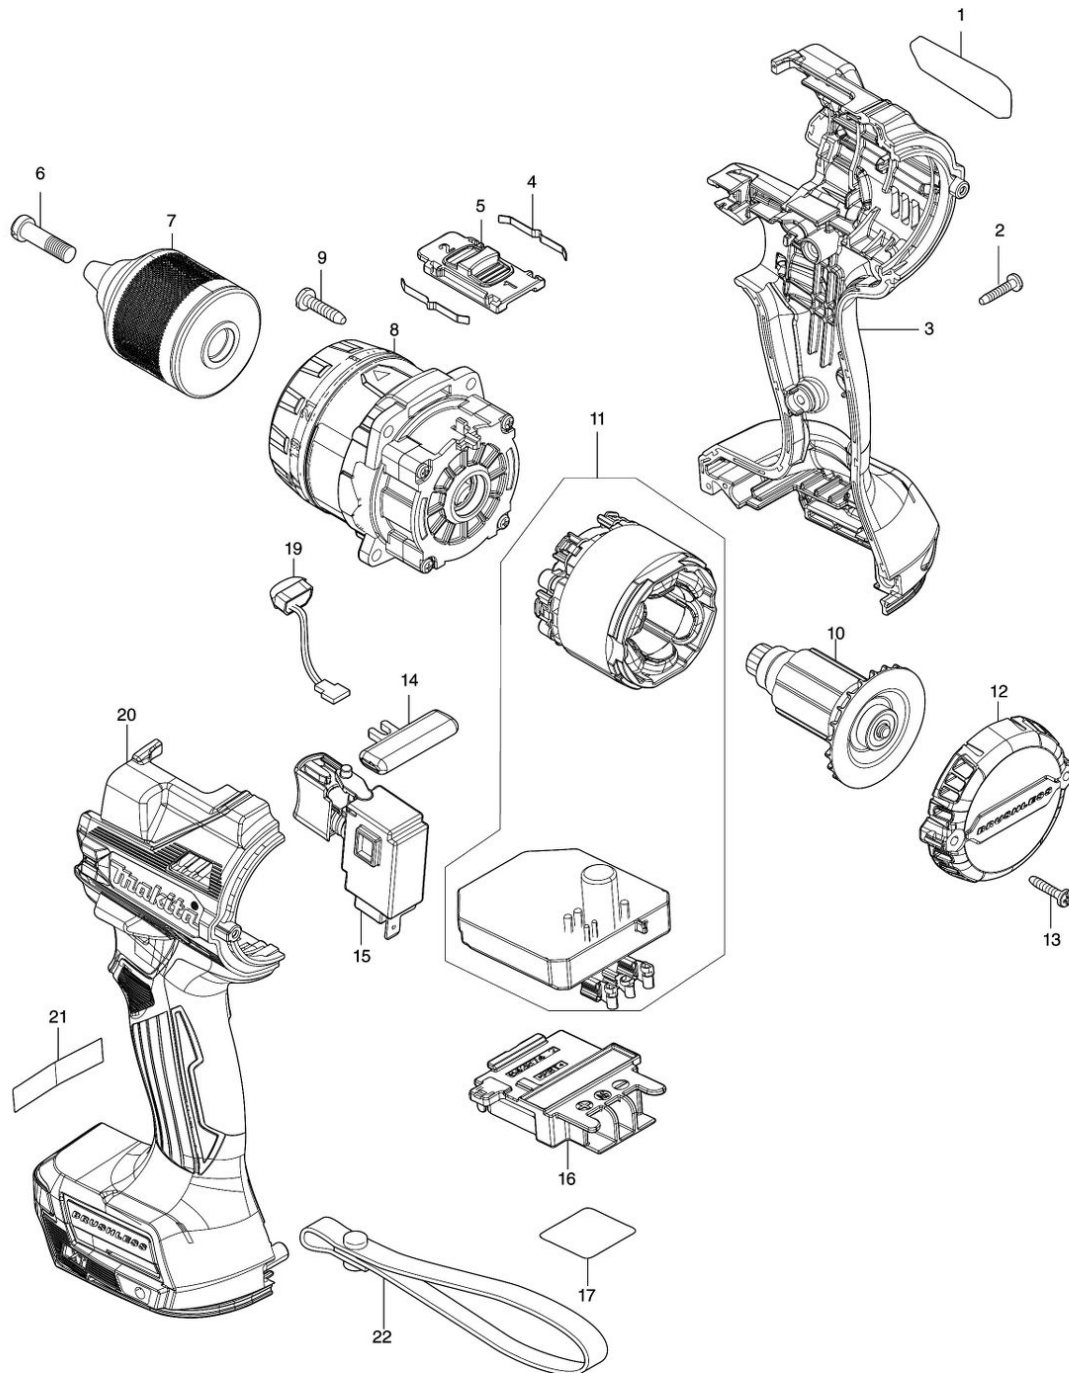

6/7/2021

MAKITA SERVICE INFORMATION

Model No.DDF486 CORDLESS HAMMER DRIVER DRILL

Nr.	Part nr.	Name
001	811B51-8	Naamplaat DDF486
002	266130-9	Tapschroef 3X16 A
003	183R83-4	Motorhuis DDF486
003C10	263005-3	Rubber Pen 6
003C20	252126-6	Borgmoer M4X7Mm Mt070
004	232220-0	Bladveer 6349D
005	127494-5	Schakelknop DF001G
005C10	233438-6	Drukveer 4 Bdf440
006	251468-5	Boorkopschroef M6X22Mm Li
007	763252-1	Boorkop Snelspan 1-13Mm
008	127699-7	Tandwielset DDF486
009	266326-2	Tap Schroef 4X18Mm
010	619656-4	Anker DDF486
011	629A33-8	Veld DDF486
012	413405-9	Afdekkap DDF486
013	266130-9	Tapschroef 3X16 A
014	419041-9	L/R Schakelknop Btd130F
015	651443-5	Schakelaar C3JR-4B DF001G
016	643874-2	Aansluitunit Dhp483
017	811B59-2	Label serienr DDF486
019	620549-0	Licht Circuit Dhp483
020	183R83-4	Motorhuis DDF486
020C10	263005-3	Rubber Pen 6
020C20	252126-6	Borgmoer M4X7Mm Mt070