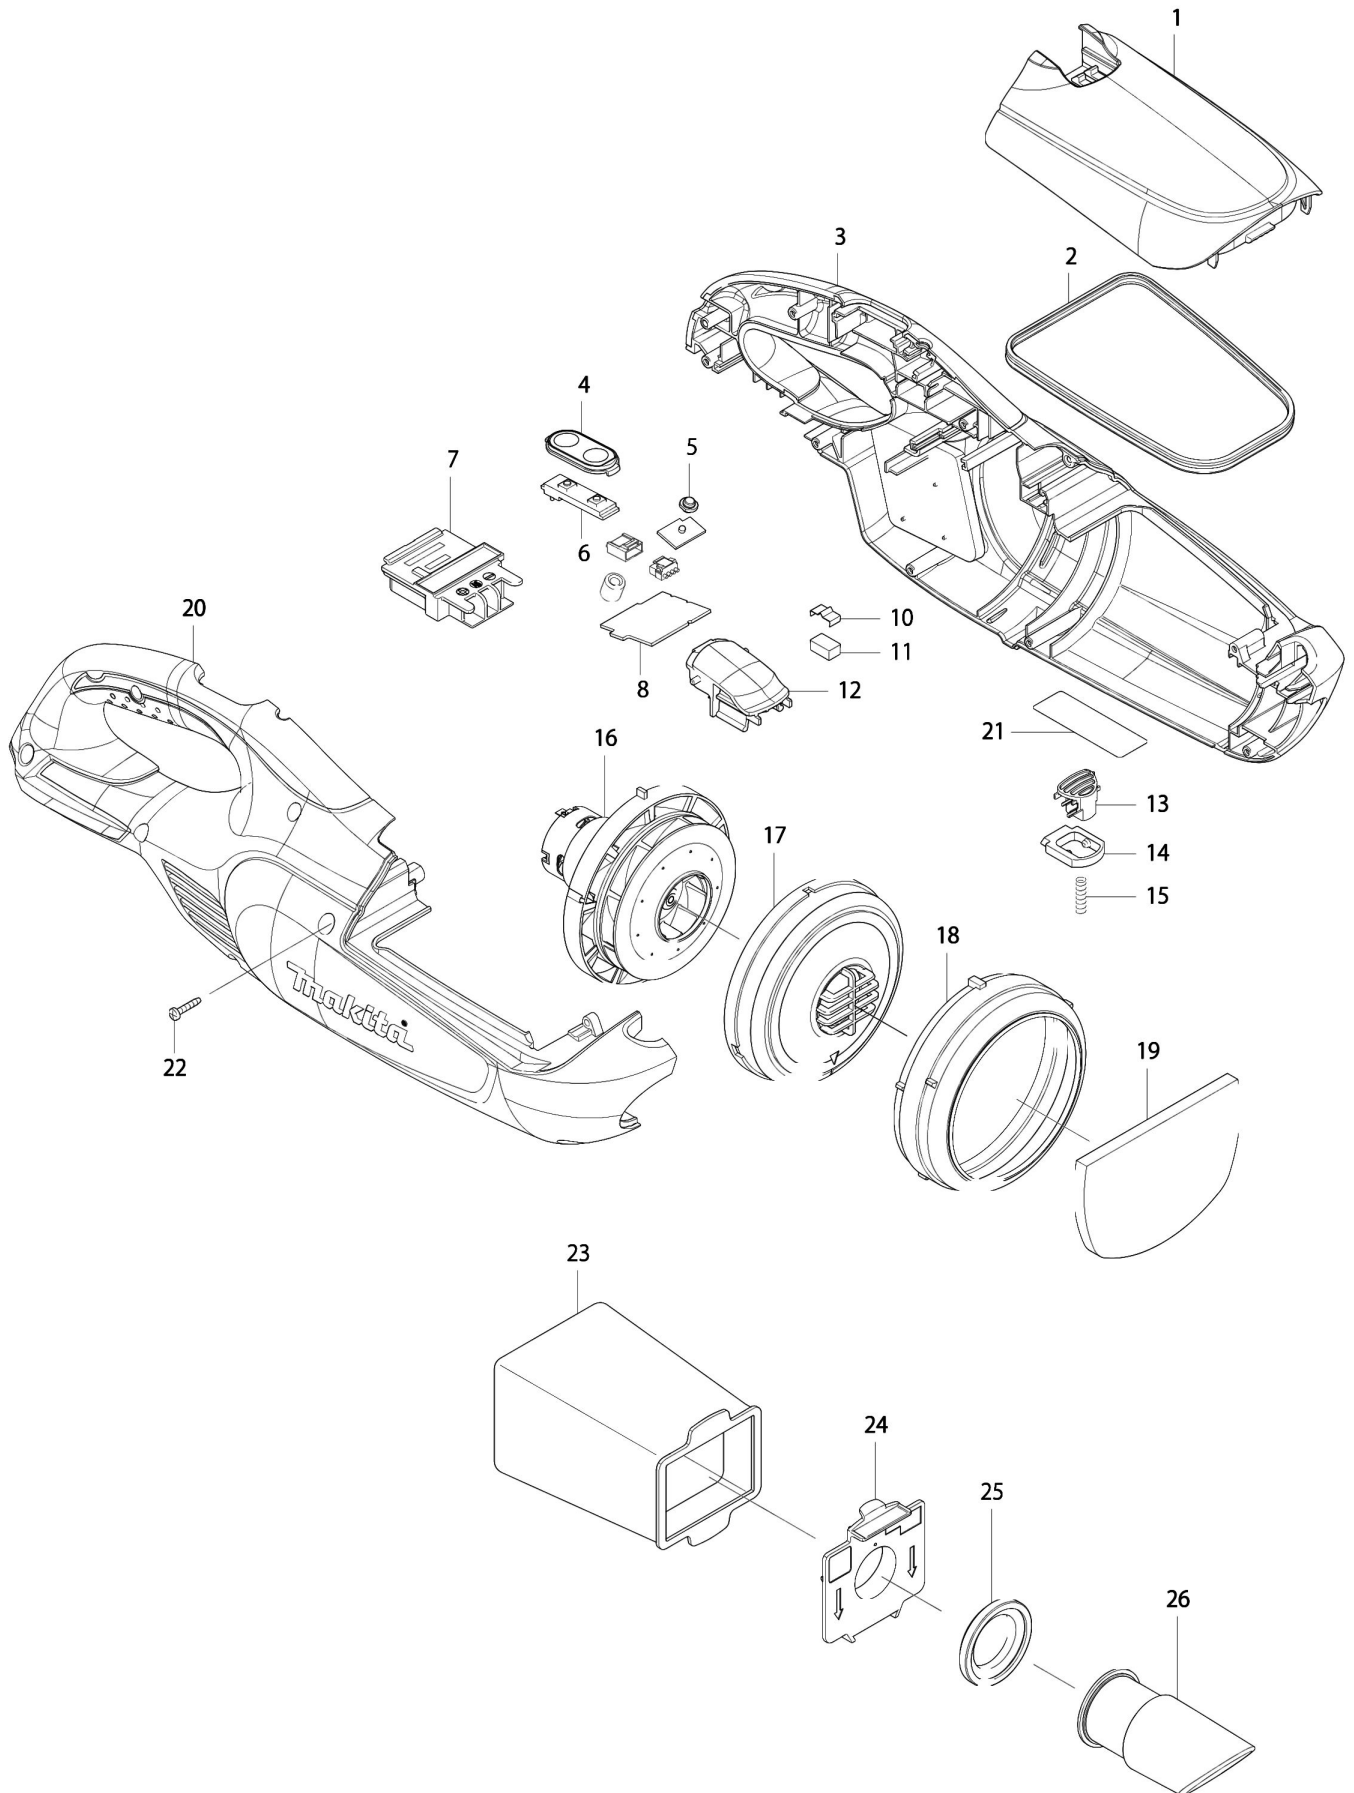

# Partdrawing for DCL182ZW - Steelstofzuiger

Nr.	Part nr.	Name
001A	452349-8	Deksel blauw DCL142/82
001B	456202-0	Deksel zwart DCL142/82
001C	452348-0	Deksel wit DCL142/82
002	424093-7	Afdichting CI102D
003A	188998-2	Motorhuisset DCL182
003B	183E55-1	Motorhuisset zwart DCL182
003C	188991-6	Motorhuisset wit DCL182 A
003C10	424209-4	Sponsrubber Afdichting 50-50
004	140463-9	Schakelaar Schuif Bub360
004C10	816528-6	Schakellabel CI102D
005	450522-4	Kijk Venster CI102D
006	631973-2	Schakelunit Bub360
007	643899-6	Aansluitunit Bcl182D(3 Cont)
008	632H41-2	Controler Bcl182D A
010	232264-0	Bladveer CI102/Bcl142/82
011	424367-6	Stootrubber CI102/Bcl142/82
012A	452347-2	Afdekkap blauw DCL182
012B	456200-4	Afdekkap zwart DCL182
012C	452346-4	Afdekkap wit DCL182
013A	452351-1	Drukknop blauw DCL182
013B	456201-2	Drukknop zwart DCL182
013C	452350-3	Drukknop wit DCL182
014	452352-9	Blokkeerraam CI102/Bcl142/82
015	233344-5	Drukveer 4 Hr2450 Zwart
016	125932-1	Motor Cpl CI182D
016C10	240102-2	Waaier 82 4073D A
016C20	265199-0	Schroef M3X8
016C30	452455-9	Motorplaat CI102D A
017	416030-5	Waaierdeksel 4073D
018	424320-2	Rubber Ring CI102D
019	424804-0	Sponsplaat 70-106 Dcl182 A
020A	188998-2	Motorhuisset DCL182
020B	183E55-1	Motorhuisset zwart DCL182
020C	188991-6	Motorhuisset wit DCL182 A
020C10	424209-4	Sponsrubber Afdichting 50-50
021	815G97-6	Naamplaat Dcl182
022	266429-2	Tapschroef 3X16 A
023	166084-9	Stofzak CI102D P
024	141088-2	Stofplaat CI102D P
025	424094-5	Pakking CI102D
026A	452345-6	Inlaat blauw DCL182
026B	456199-3	Inlaat zwart DCL182
026C	452344-8	Inlaat wit DCL182
027	268271-7	Pen 3 CI102D
028	233580-3	Torsieveer CI102D