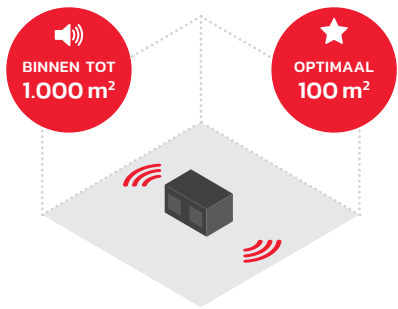

Vormgegeven
in een robuuste
behuizing

22
cm

25
cm

41
cm

GEWICHT
4.6 KG

De Workstation
presteert binnen en
buiten sterk

KAN GROTERE RUIMTES VULLEN

SENSATIONELE SOUND BINNEN 15 METER