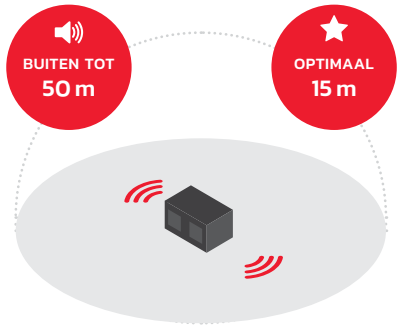

Vormgegeven
in een robuuste
behuizing

22
cm

25
cm

41
cm

GEWICHT
4.6 KG

De Workstation
presteert binnen en
buiten sterk

KAN GROTERE RUIMTES VULLEN

SENSATIONELE SOUND BINNEN 15 METER