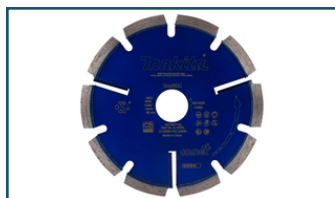

Nokkensleutel 35mm (1 stuks)
- 782423-1
- *

Oplader XGT DC40RA (1 stuks)
- 191E07-8
- 0088381556354

Optionele accessoires

Diamant voegschijf 125x22,23x6,4mm blauw (1 stuks)
- B-13253

Diamantschijf 125x22,23x1,4mm (1 stuks)
- B-46333
- 0088381452410