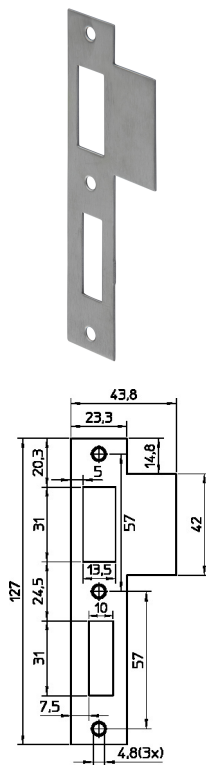

### Omschrijving

Passend bij artikel 1264, 1266 en 1269.

Artikelnaam	Art.nr	Model sluitplaat	Afmetingen sluitplaat (LxBxH/B+Lip) (mm)	Materiaal	Draairichting	Afwerking/finis h
P 1266/5/T	9126690501	rechthoekig	127 x 23,3/43,8	messing	1/2/3/4	gepolijst
P 1266/5/T bulk per 10	9126690500	rechthoekig	127 x 23,3/43,8	messing	1/2/3/4	gepolijst
P 1266/12/T	9126690511	rechthoekig	127 x 23,3/43,8	staal	1/2/3/4	verzinkt
P 1266/12/T bulk per 10	9126690510	rechthoekig	127 x 23,3/43,8	staal	1/2/3/4	verzinkt
P 1266/17/T	9126690170	rechthoekig	127 x 23,3/43,8	rvs	1/2/3/4	geborsteld
P 1266/17/T bulk per 10	9126690270	rechthoekig	127 x 23,3/43,8	rvs	1/2/3/4	geborsteld
P 1266/5/U	9126690505	afgerond	127 x 23,3/43,8	messing	1/2/3/4	gepolijst
P 1266/12/U	9126690530	afgerond	127 x 23,3/43,8	staal	1/2/3/4	verzinkt
P 1266/27/U	9126692700	afgerond	127 x 23,3/43,8	rvs	1/2/3/4	geborsteld
P 1266/17/U bulk per 10	9126690275	afgerond	127 x 23,3/43,8	rvs	1/2/3/4	geborsteld