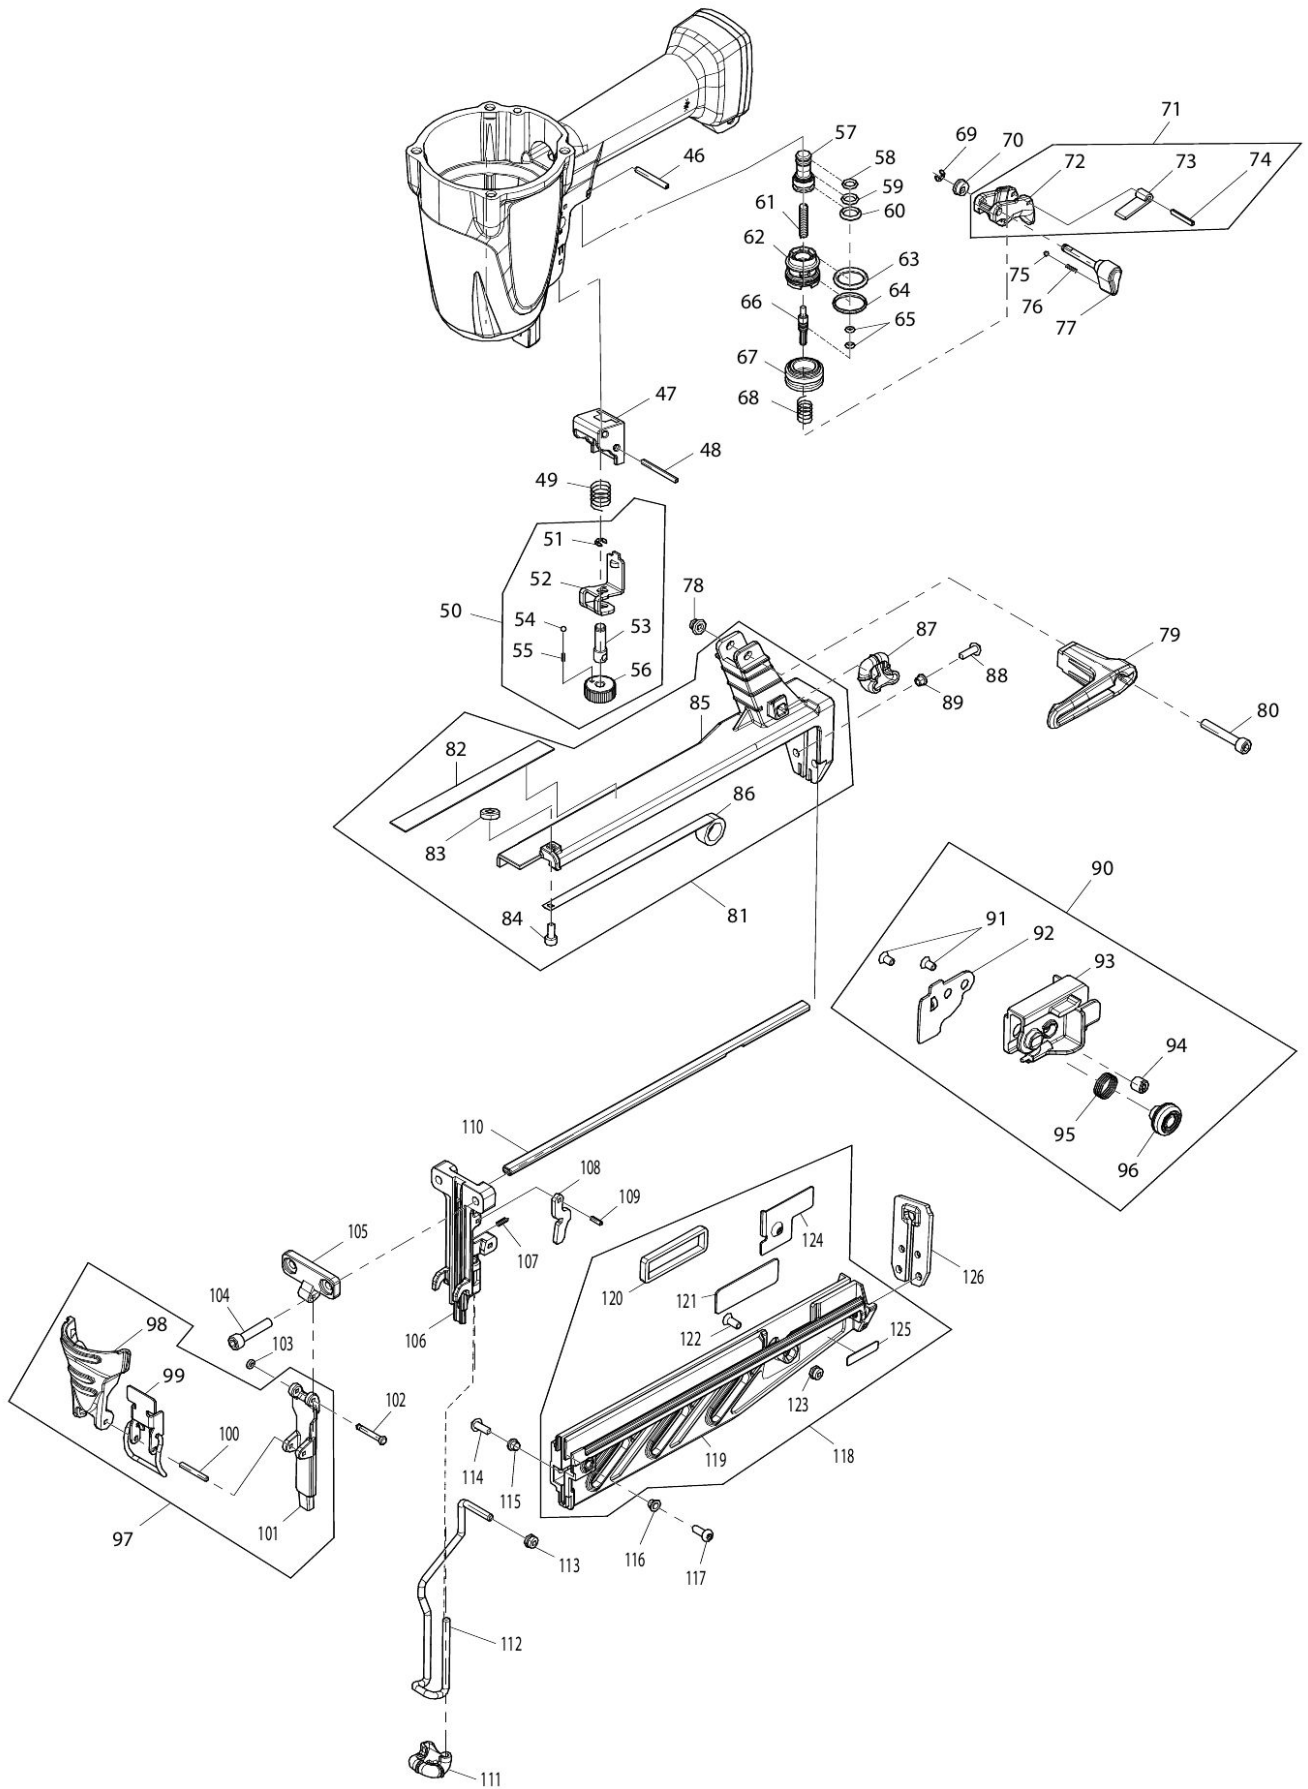

2016/06
AF601 2/2

Nr.	Part nr.	Name
001	HY00000679	Inbusschroef M6x16mm AF601
002	HY00000632	Bus 6mm AF601
003	HY00000596	Luchtuitlaatkap AF601
004	HY00000627	Rubberring 10mm AF601
005	HY00000156	Inbusbout M5x25mm AF506
006	HY00000160	Sluistring 5mm AF506
007	HY00000543	Topkap AF601
008	HY00000205	Demper AF601
009	HY00000611	Drukveer 10mm AF601
010	HY00000404	O-ring 18mm AF601
011	HY00000592	Hoofdklep AF601
012	HY00000400	O-ring 22,5mm AF506
013	HY00000401	O-ring 36,5mm AF601
014	HY00000403	O-ring 43mm AF601
015	HY00000577	Pakking AF601
016	HY00000552	Slagpen AF601
017	HY00000410	O-ring 33,5mm
018	HY00000553	Conisch AF601
019	HY00000554	Cilindertussenstuk AF601
020	HY00000407	O-ring 62mm AF601
021	HY00000602	Cilinder AF601
022	HY00000133	O-ring 42mm AF601
023	HY00000545	Stootkussen AF601
024	HY00000562	Behuizing AF601
025	HY00000427	Afdekkap R AF601
026	HY00000426	Afdekkap L AF601
027	HY00000559	Grip AF601
028	HY00000663	Naamplaat AF601
029	HY00000105	Waarschuwingslabel AF353
030	HY00000023	Afdichtplug Af505N
031	HY00000494	Ontluchtingsset assy AF506
032	HY00000580	Pakkingring AF506 P
033	HY00000573	Luchtknop AF353 P
034	HY00000046	Pen 2 Af505N
035	HY00000591	Drukveer 5mm AF353 P
036	HY00000399	O-ring 8.5mm AF353 P
037	HY00000599	Klepgeleider AF353 P
038	HY00000397	O-ring 5mm AF353
039	HY00000513	Klep AF353 P
040	HY00000037	O-Ring 3 Af505N
041	HY00000499	Luchtinlaat AF506 P
042	HY00000054	Spanstift 2.5-18 Af505N
043	HY00000070	Revet
044	HY00000081	Snelkopp. Orion R1/4 Ac310H
045	HY00000530	Inbusbout M4x20mm
046	HY00000024	Spanstift 3-26 Af505N
047	HY00000505	Houder AF601
048	HY00000165	Borgpin 3x28mm AF601
049	HY00000607	Drukveer 8mm AF601