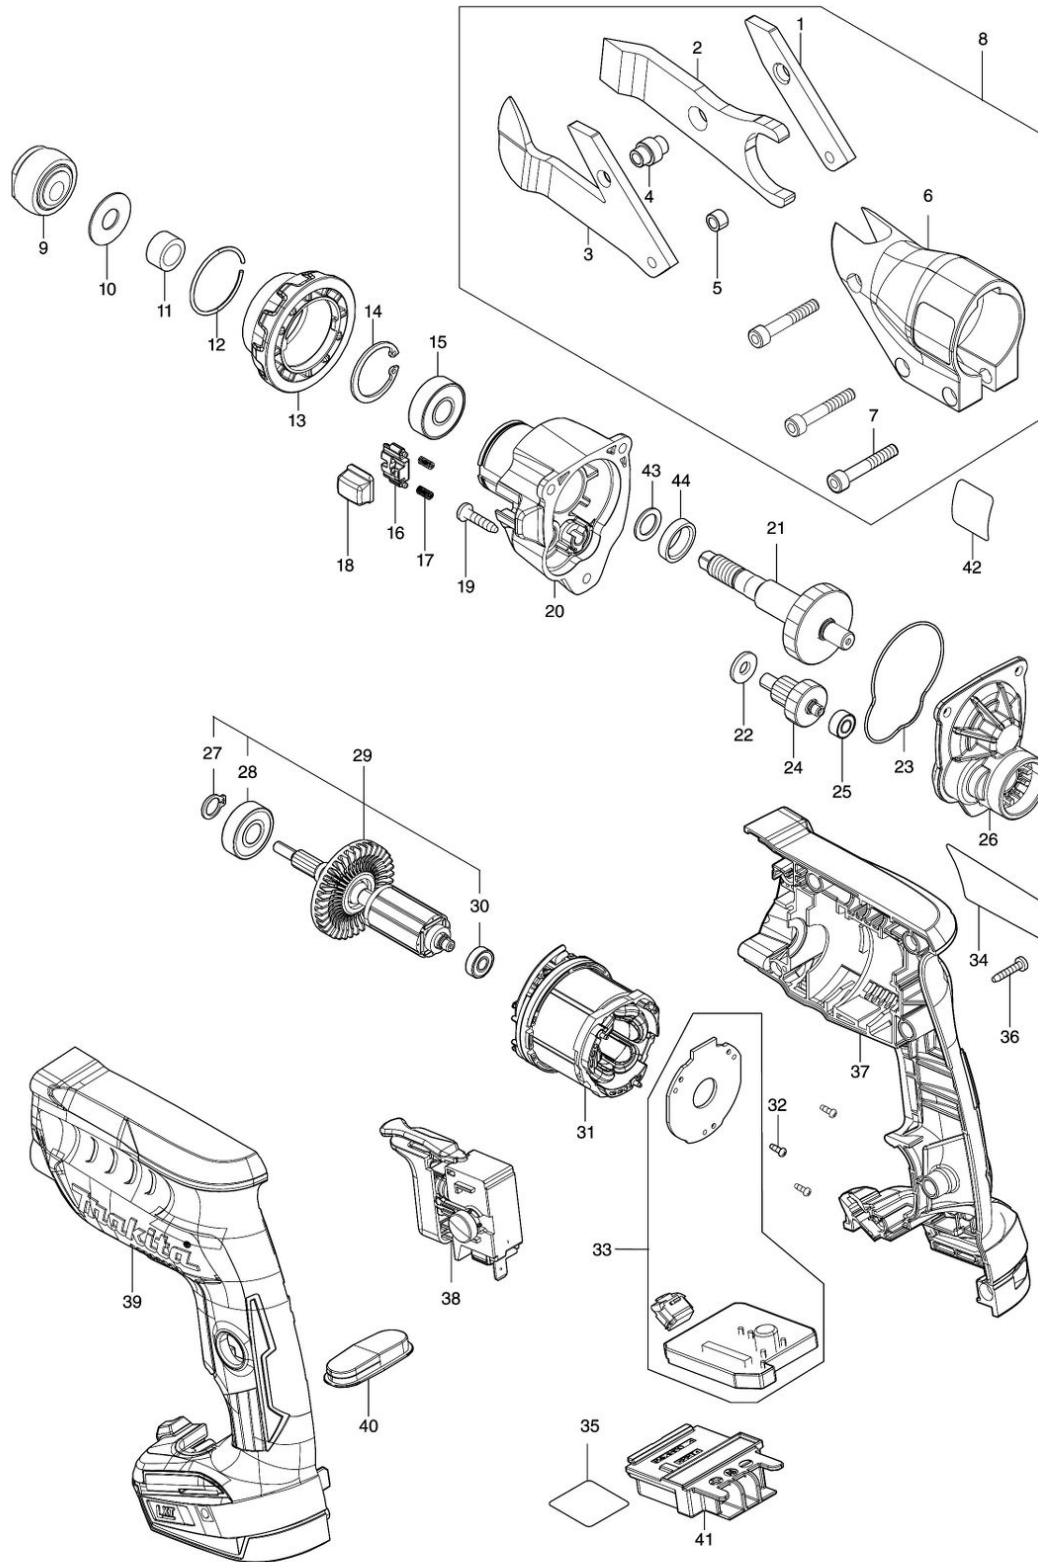

Model No.DJS131 1.3MM CORDLESS METAL SHEAR

Nr.	Part nr.	Name
001	725256-1	Snijmes R DJS131
002	725257-9	Middenmes DJS131
003	725258-7	Snijmes L DJS131
004	327519-7	Draaibus DJS131
005	327520-2	Afstandbus DJS131
006	140R37-4	Snijkop DJS131
007	265A91-6	Schroef cap 10x32 DJS200
008	127488-0	Meskopset
009	127487-2	Kogellagerset DJS131
010	267223-5	Sluitring 10
011	257428-5	Afstandbus 10 TI064D
012	233929-7	Borgring 29 Hr2440/50
013	310995-2	Schakelring DJS200
014	962105-3	Borgring R-26 A
015	211289-7	Kogellager 6000Ddw Hm1213C A
016	310993-6	Hendel DJS200/131/800
017	232390-5	Drukveer 2 DJS200
018	310994-4	Knop DJS200/131/800
019	265A48-7	Tapschroef 4X18 A
020	140R40-5	Tandwielhuis DJS200/131
021	140R42-1	Tandwiel cpl DJS200/131/800
022	267100-1	Sluitring 6
023	424928-2	Afdichtring Dfs251
024	221478-6	Tandwiel Compleet 9-23 Dfs250
025	210003-8	Kogellager 685Zz
026	140R41-3	Tandwielhuiskap DJS200/131/800
027	961005-4	Borgring S-9
028-1	210060-6	Kogellager 609Llu
029	519424-4	Anker Compl Dfs251
030	210039-7	Kogellager 609Ddw
031	629488-1	Veld DJS131
032	266490-9	Parker Pt2X6
033	620B90-5	Controller DJS131
034	857A86-9	Naamplaat DJS131
035	857A90-8	Label serienr DJS131
036	266130-9	Tapschroef 3X16 A
037	183P79-3	Motorhuisset DJS131
037C10	263005-3	Rubber Pen 6
037C20	252126-6	Borgmoer M4X7Mm Mt070
038	650733-3	Schakelaar Dfs452
039	183P79-3	Motorhuisset DJS131
039C10	263005-3	Rubber Pen 6
039C20	252126-6	Borgmoer M4X7Mm Mt070
040	412332-7	Schakelplaat DJS200/131
041	643860-3	Aansluitunit DTD153 3cont
042	8012T4-5	Label indic DJS131

Partdrawing for DJS131Z - Plaatschaar

Nr.	Part nr.	Name
043	267047-9	Ring 10
044	257852-2	Ring 10mm DJS200