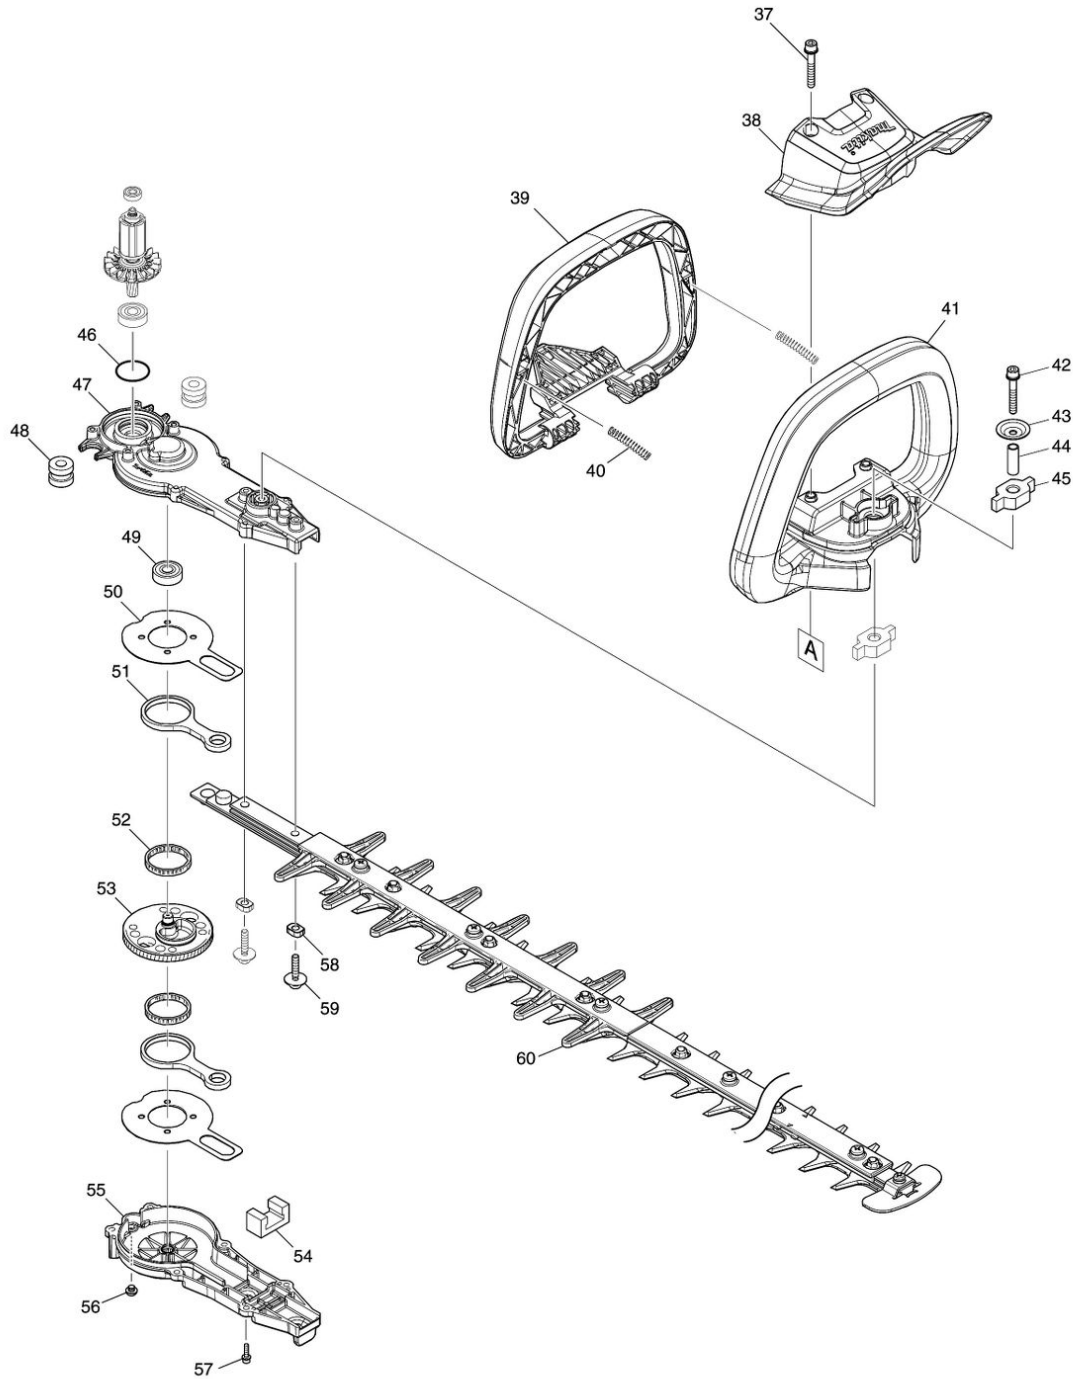

6/7/2021

MAKITA SERVICE INFORMATION

Model No.UH005G 750MM CORDLESS HEDGE TRIMMER

Nr.	Part nr.	Name
001	458406-0	Blokkeerhendel L DUH501
002	183T66-6	Handgreepset UH004G
002C10	263005-3	Rubber Pen 6
002C20	8034N8-3	Label Let op UH007G
003	141D66-6	Schakelcircuit E UH004-009G
003C10	8034K3-2	Label A/U UH007G
004	140W63-3	Circuit UX01G
005	458570-7	Schuifplaat DUH501
006	458405-2	Blokkeerarm DUH501
007	234204-4	Drukveer 8 Ht2350D
008	651083-9	Schakelaar C3Xa-1Pspm Dsp600
009	458403-6	Deblokkeer handel DUH501
010	413792-6	Schakelhendel R UH004-009G
011	232454-5	Torsieveer 10 DUH501
012	620E54-7	Controller UH004/05G
012C10	688163-8	Lijn Filter Bfs441
012C20	688164-6	Lijn Filter CI102D
013	632P64-8	Aansluitunit HR001G
014	811J09-5	Label serienr UH005G
015	183T66-6	Handgreepset UH004G
015C10	263005-3	Rubber Pen 6
015C20	8034N8-3	Label Let op UH007G
016	266326-2	Tap Schroef 4X18Mm
017	458407-8	Blokkeerhendel R DUH501
018	266326-2	Tap Schroef 4X18Mm
019	811J07-9	Naamplaat UH005G
020	8025F3-0	Label XGT UX01G
021	183S95-3	Motorhuisset UH004-009G
021C10	424344-8	Stootbuffer Ms246.4
022	651083-9	Schakelaar C3Xa-1Pspm Dsp600
023	183S95-3	Motorhuisset UH004-009G
023C10	424344-8	Stootbuffer Ms246.4
024	266326-2	Tap Schroef 4X18Mm
025	266326-2	Tap Schroef 4X18Mm
026	422261-6	Rubber bus DUH501
027	911526-6	Schroef 4X16 A
028	183S94-5	Motorhuisset UH004-009G
029	183S94-5	Motorhuisset UH004-009G
030	266326-2	Tap Schroef 4X18Mm
031	266490-9	Parker Pt2X6
032	629A75-2	Anker UH004-009G
033	652069-6	Kruiskop Schroef M3X6
034	211157-4	Kogellager 695ZZ A
035	519694-5	Anker assy UH004/5/8/9G
036	210005-4	Kogellager 608Ddw A
037	265182-7	Schroef 5X25