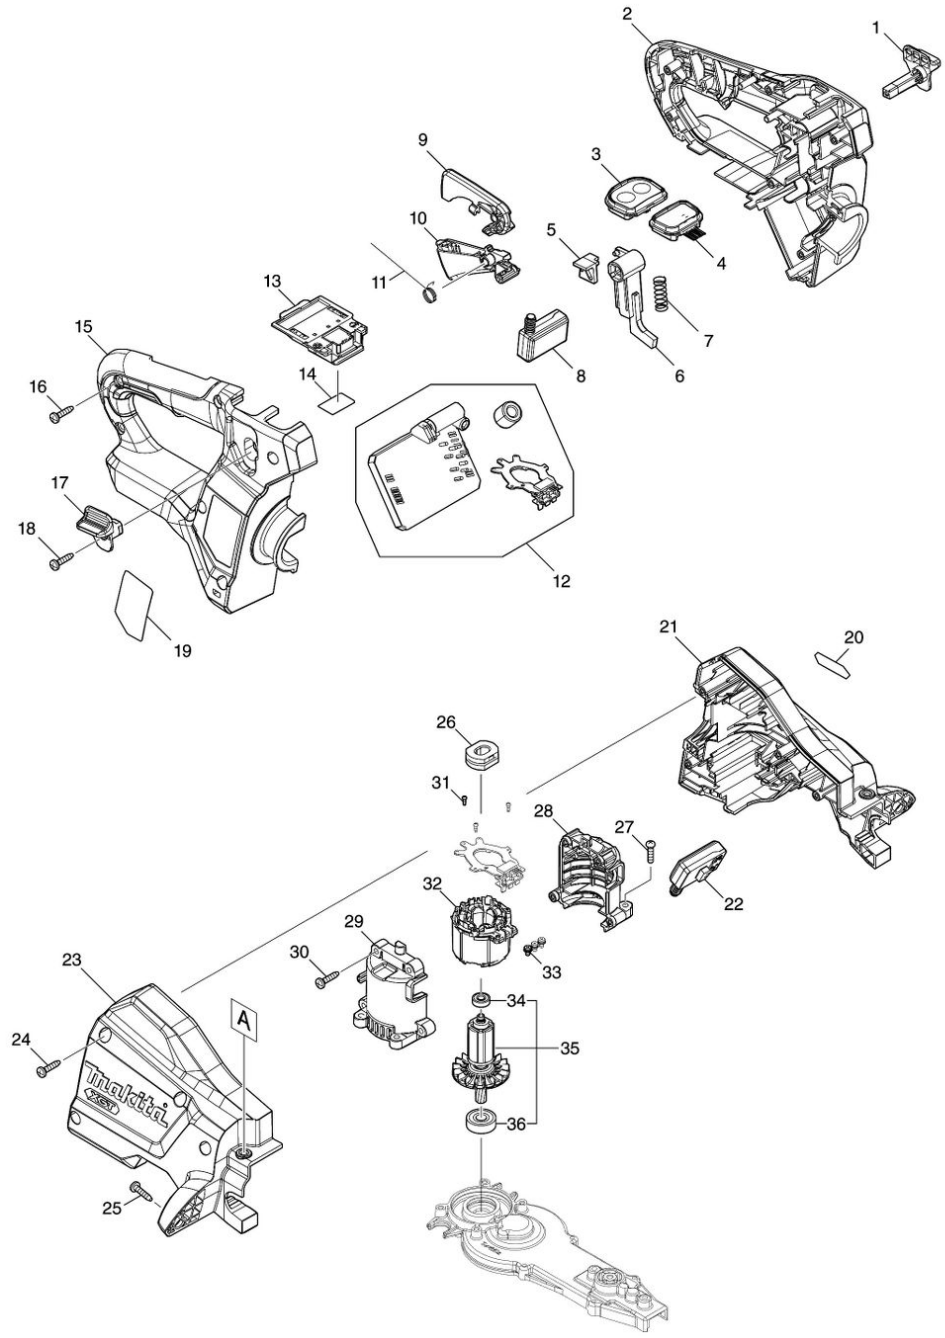

Model No.UH005G 750MM CORDLESS HEDGE TRIMMER

Nr.	Part nr.	Name
001	458406-0	Blokkeerhendel L DUH501
002	183T66-6	Handgreepset UH004G
002C10	263005-3	Rubber Pen 6
002C20	8034N8-3	Label Let op UH007G
003	141D66-6	Schakelcircuit E UH004-009G
003C10	8034K3-2	Label A/U UH007G
004	140W63-3	Circuit UX01G
005	458570-7	Schuifplaat DUH501
006	458405-2	Blokkeerarm DUH501
007	234204-4	Drukveer 8 Ht2350D
008	651083-9	Schakelaar C3Xa-1Pspm Dsp600
009	458403-6	Deblokkeer handel DUH501
010	413792-6	Schakelhendel R UH004-009G
011	232454-5	Torsieveer 10 DUH501
012	620E54-7	Controller UH004/05G
012C10	688163-8	Lijn Filter Bfs441
012C20	688164-6	Lijn Filter CI102D
013	632P64-8	Aansluitunit HR001G
014	811J09-5	Label serienr UH005G
015	183T66-6	Handgreepset UH004G
015C10	263005-3	Rubber Pen 6
015C20	8034N8-3	Label Let op UH007G
016	266326-2	Tap Schroef 4X18Mm
017	458407-8	Blokkeerhendel R DUH501
018	266326-2	Tap Schroef 4X18Mm
019	811J07-9	Naamplaat UH005G
020	8025F3-0	Label XGT UX01G
021	183S95-3	Motorhuisset UH004-009G
021C10	424344-8	Stootbuffer Ms246.4
022	651083-9	Schakelaar C3Xa-1Pspm Dsp600
023	183S95-3	Motorhuisset UH004-009G
023C10	424344-8	Stootbuffer Ms246.4
024	266326-2	Tap Schroef 4X18Mm
025	266326-2	Tap Schroef 4X18Mm
026	422261-6	Rubber bus DUH501
027	911526-6	Schroef 4X16 A
028	183S94-5	Motorhuisset UH004-009G
029	183S94-5	Motorhuisset UH004-009G
030	266326-2	Tap Schroef 4X18Mm
031	266490-9	Parker Pt2X6
032	629A75-2	Anker UH004-009G
033	652069-6	Kruiskop Schroef M3X6
034	211157-4	Kogellager 695ZZ A
035	519694-5	Anker assy UH004/5/8/9G
036	210005-4	Kogellager 608Ddw A
037	265182-7	Schroef 5X25