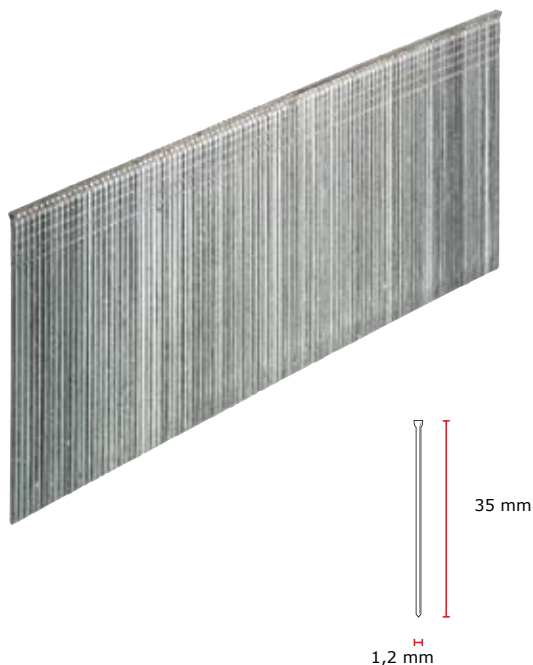

**1,2mm brad, gegalvaniseerd****Technische specificaties**

Lengte	35 mm
Bevestiging kop type 1	Medium kop
Punthoek (nominaal)	70°
Punt type	Scherpe beitel
Max. striplengte	127 mm
Aantal bevestigingsmiddelen per strip/rol	100-100 Stuks
Rol type 1	Lijm gebonden
Rolhoek	0°
Draaddikte	18 ga.
Draad materiaal	Standaard gegalvaniseerd standaard breuksterkte
Afwerking	standaard

**Toepassingen**

Fotolijsten, meubeldecoratie, glaslatten, kasten en lades, rotan meubels en algemene afwerking

**1,2mm brad, gegalvaniseerd****Logistieke specificaties****Primaire verpakking / Produktverpakking**