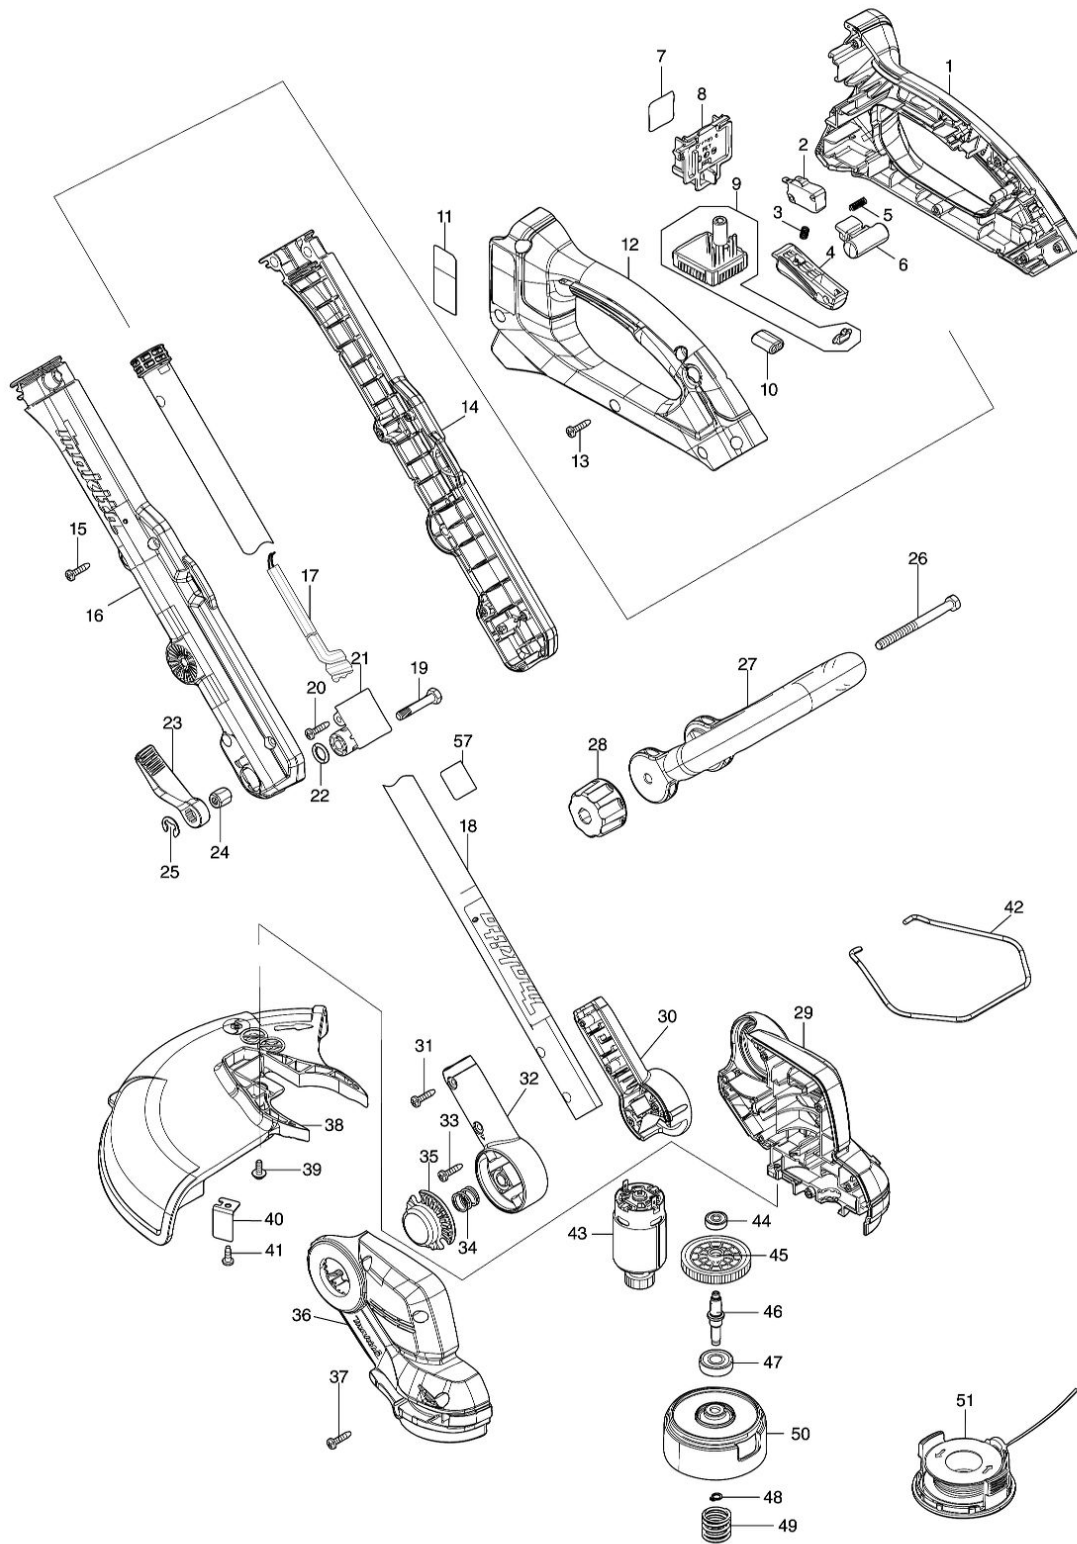

# Partdrawing for DUR193Z - Trimmer

Model No.DUR193 CORDLESS GRASS TRIMMER

Nr.	Part nr.	Name
001	183V19-7	Handgreephuissset DUR193
001C10	263005-3	Rubber Pen 6 AC320H P
002	650744-8	Schakelaar D3V-16-3C26 A
003	231473-8	DRUKVEER 4 P
004	413G06-5	Schakelhendel DUR193
005	231473-8	DRUKVEER 4 P
006	413G05-7	A/U schakelknop DUR193
007	8116T1-7	Label serienr. DUR193
008	644809-6	Aansluitunit Djr186
009	620J15-7	Controller DUR193
010	688172-7	Lijn Filter BHS630/DUR181
011	8116S5-2	Naamplaat DUR193
012	183V19-7	Handgreephuissset DUR193
012C10	263005-3	Rubber Pen 6 AC320H P
013	266326-2	Tap Schroef 4X18mm P
013-1	265B67-9	Tapschr 4x18mm DGA520 A
014	183V18-9	Buiskap DUR193
015	266326-2	Tap Schroef 4X18mm P
015-1	265B67-9	Tapschr 4x18mm DGA520 A
016	183V18-9	Buiskap DUR193
017	660500-8	Aansluitkabel DUR193
018	141J63-8	Buis 22mm DUR193
018C10	413G07-3	Afdekkap DUR193
018C20	8049C7-1	Label Makita DUR193
018C30	8045G0-9	Label waarschuwing DUR193
019	265C82-9	Inb.bout M6x35mm DUR193
020	266326-2	Tap Schroef 4X18mm P
020-1	265B67-9	Tapschr 4x18mm DGA520 A
021	413G10-4	Bus DUR193
022	213105-9	O-Ring 11
023	413G09-9	Hendel 60 DUR193
024	252133-9	Zeskantmoer M6 3901
025	961014-3	STOPRING E-8 P
026	265C83-7	Inb.bout M6x75mm DUR193
027	413F75-0	Handgreep DUR193
028	264072-1	Sterknop M6
029	183V20-2	Motorhuisset DUR193
029C10	263005-3	Rubber Pen 6 AC320H P
029C20	346275-0	Plaat Ax1820
030	183V17-1	Pijphouder DUR193
031	266326-2	Tap Schroef 4X18mm P
031-1	265B67-9	Tapschr 4x18mm DGA520 A
032	183V17-1	Pijphouder DUR193
033	266326-2	Tap Schroef 4X18mm P
033-1	265B67-9	Tapschr 4x18mm DGA520 A
034	231113-8	Drukveer 12