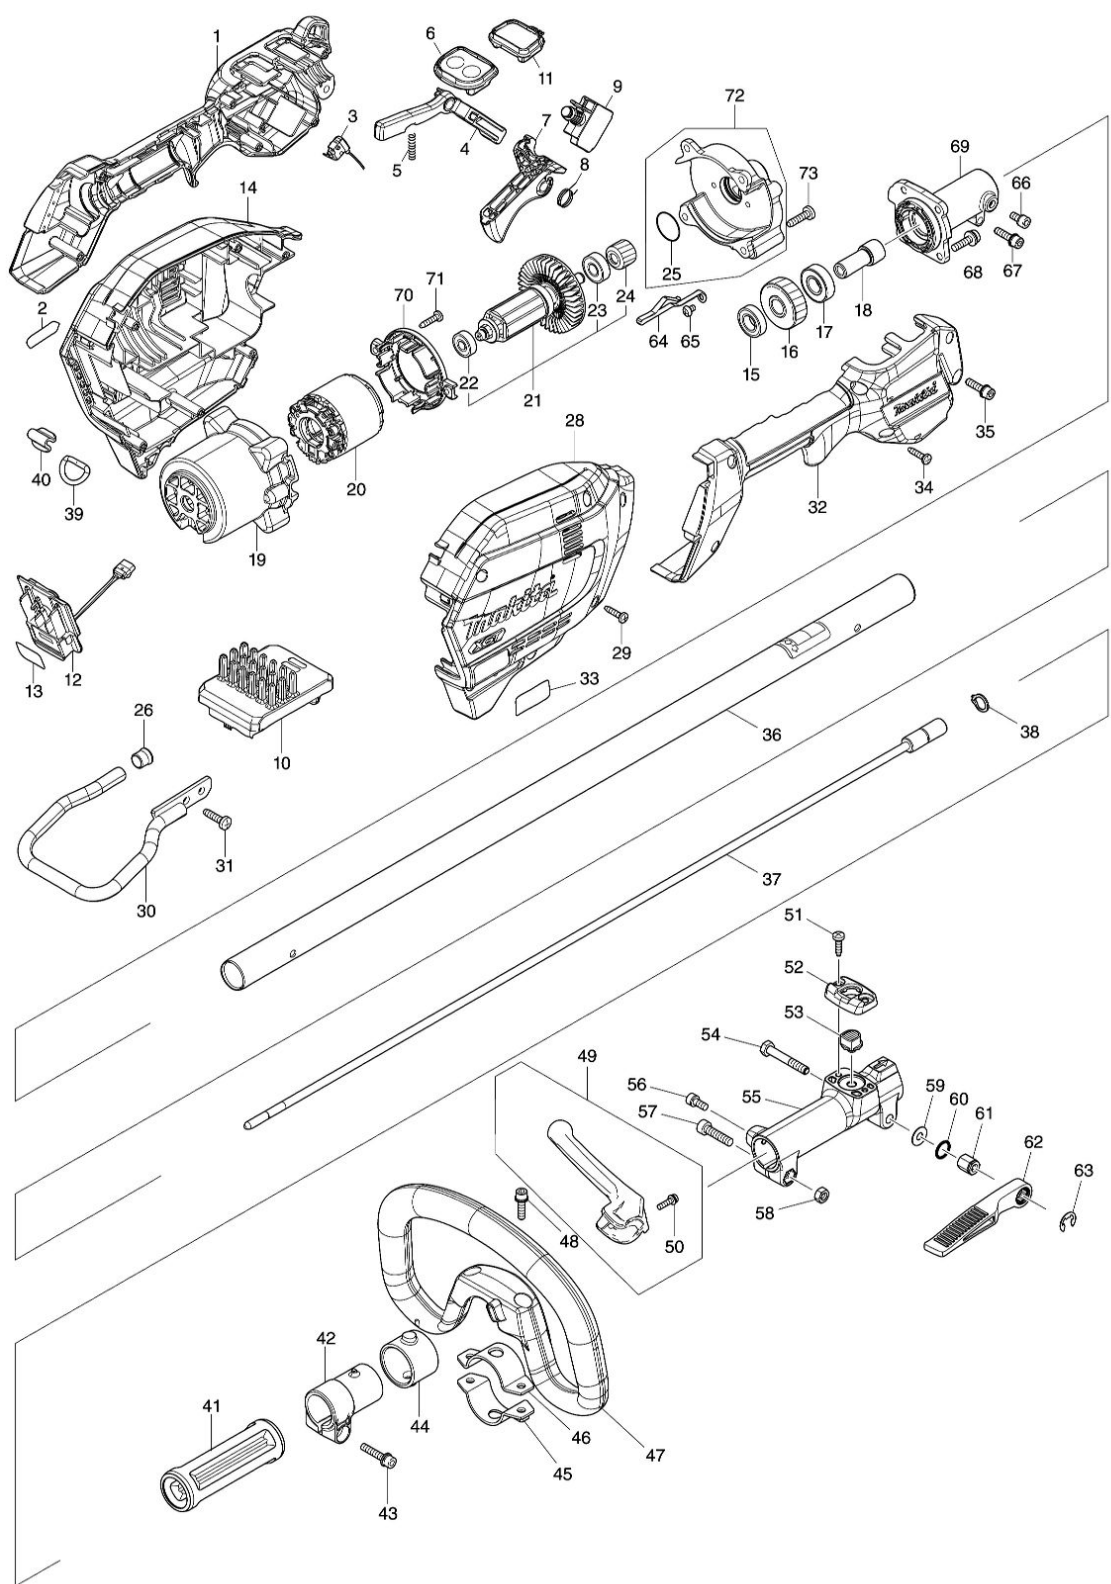

Model No.UX01G CRDLSS MULTI FNCTN POWER HEAD

Nr.	Part nr.	Name
001	183N26-2	Handgreepset DUR369L
002	8025F3-0	Label XGT UX01G
003	632G61-0	Schakelaar Dst111
004	459759-0	Blokkeerhendel DUR369N
005	233101-1	Drukveer 4
006	140W64-1	Schakelcircuit G UX01G
006C10	8025F0-6	Label A/U UX01G
007	459758-2	Schakelknop DUR369N
008	233622-3	Torsieveer 12
009	651436-2	Schakelaar C3JW
010	620D96-5	Controller UX01G
011	140W63-3	Circuit UX01G
012	632P49-4	Aansluitunit TD001G
013	8026A4-9	Label ser.nr. UX01G
014	183R88-4	Motorhuis UX01G
014C10	263005-3	Rubber Pen 6
015	211150-8	Kogellager 6901Zz 6980Fd
016	227848-7	Tandwiel 33 DUX18
017	211131-2	Kogellager 6001Dw
018	325811-5	Ashouder Bbc231U/300L
019	412961-6	Motorhuis UX01G
020	629A25-7	Anker UX01G
021	519647-4	Anker UX01G
022	211382-7	Kogellager 607Zz A
023	210005-4	Kogellager 608Ddw A
024	227834-8	Tandwiel 16 UX01G
025	213961-7	O-Ring 22 Hm111Cc
026	422230-7	Dop, -Afsluit Dga700
028	183R88-4	Motorhuis UX01G
028C10	263005-3	Rubber Pen 6
029	266326-2	Tap Schroef 4X18Mm
030	347752-5	Batterijgeleider UX01G
031	266420-0	Schroef 4X20 Hr2811
032	183N26-2	Handgreepset DUR369L
033	8025Y8-3	Naamplaat UX01G
034	266326-2	Tap Schroef 4X18Mm
035	922232-8	Inbusbout M5X20 A
036	140W68-3	Steel UX01G
036C10	8025E8-3	Label waarsch UX01G
037	141238-9	Binnenas Ux361Dz
038	961052-5	Borgring S-12
039	327742-4	D-Ring 20 UX01G
040	347783-4	Supportring UX01G
041	451601-1	Afstandhouder Bbc300L
042	457269-1	Pijphouder Dux60
043	922244-1	Vleugelbout M5X25Mm