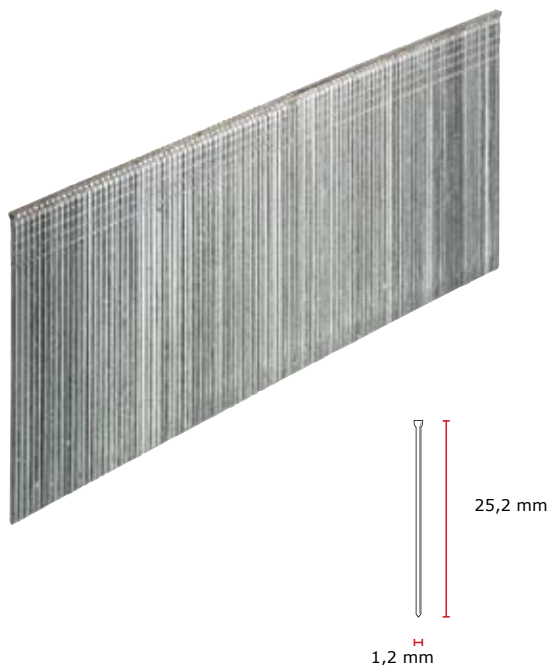

1,2mm brad, gegalvaniseerd, bulk RAL kleur**Technische specificaties**

Lengte	25,2 mm
Bevestiging kop type 1	Medium kop
Punthoek (nominaal)	70°
Punt type	Scherpe beitel
Max. striplengte	127 mm
Aantal bevestigingsmiddelen per strip/rol	100-100 Stuks
Rol type 1	Lijm gebonden
Rolhoek	0°
Draaddikte	18 ga.
Draad materiaal	Standaard gegalvaniseerd standaard breuksterkte
Afwerking	Gekleurd

Toepassingen

Fotolijsten, meubeldecoratie, glaslatten, kasten en lades, rotan meubels en algemene afwerking

1,2mm brad, gegalvaniseerd, bulk RAL kleur**Logistieke specificaties****Primaire verpakking / Produktverpakking**