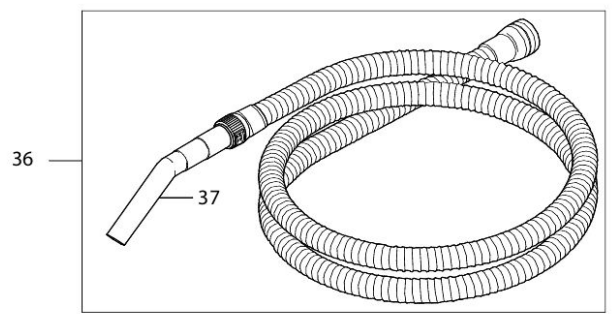

# Partdrawing for VC2000L - Stofzuiger

2020/01  
VC2000L

Nr.	Part nr.	Name
001	W107419618	Afdekkap VC2000L
002	W302003704	Schroef 5X18
003	W107409981	Haak tbv kabel&slang VC2000L
004	W107404540	Schakelaar A/U VC2000L
005	W107409183	Knop filtervibratie VC2000L
006	W107409127	Afvoerhuis VC2000L
007	W107409128	As VC2000L
008	W107404542	Condensator 0,1Uf
009	W107409125	Kabeldoorvoer Vc2511L
010	W302003704	Schroef 5X18
011	W302002394	Netsnoer VC2000L P
012	W107409130	Dekselsluiting Vc2512L
013	W107409132	Bovenhuis Vc2512L
014	W302003704	Schroef 5X18
015	W107409160	Motor 1000W Vc2512L
016	W107409163	Motorseal Boven Vc2512L
017	W107409164	Motorseal Onder Vc2512L
018	W909100083	Veer 446L
019	W107409129	Filterreinigingsflap
020	W107409166	Basisplaat Vc2512L
021	W107409167	Luchtuitlaat Vc3011L
022	W107409165	Pakkingring Top
023	W107409159	Terugslagplaat Vc2512L
024	P-70219	Harmonica PET filter
025	W107402646	Filterkast+vlotter VC2012L A
026	W107419619	Container VC2000L
027	W107409170	Wiel 130Mm Vc2511/3012L
028	W107409169	Slanginlaat Vc2512L
029	W140642250	Zwenkwielset 50mm VC2012L
030	W302004200	Label Dust Class L Vc2010L
031	W107409979	Buizenhouder Vc2512/3011L
032	W000014295	Zuigvoet
033	P-72942	Zuigbuis set zwart
034	W000029541	Kierzuigmond
035	W107402706	Vloerzuigborstel
036	P-81739	Zuigslang 32x3500mm
037	W107413340	Handvat bocht stofzuiger
038	P-72899	Stofzak Fleece
039	P-70297	Stofzak plastic