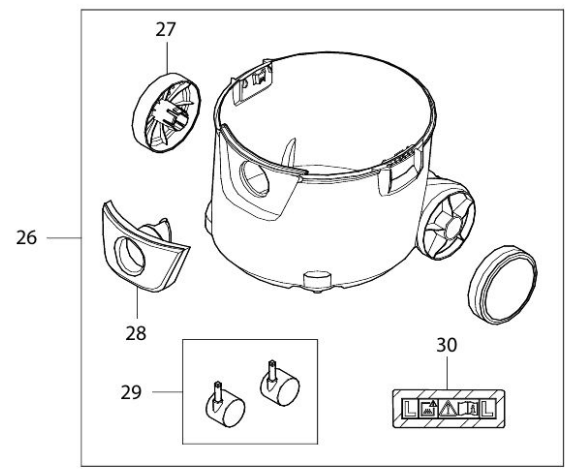

# Partdrawing for VC2000L - Stofzuiger

2020/01  
VC2000L

Nr.	Part nr.	Name
001	W107419618	Afdekkap VC2000L
002	W302003704	Schroef 5X18
003	W107409981	Haak tbv kabel&slang VC2000L
004	W107404540	Schakelaar A/U VC2000L
005	W107409183	Knop filtervibratie VC2000L
006	W107409127	Afvoerhuis VC2000L
007	W107409128	As VC2000L
008	W107404542	Condensator 0,1Uf
009	W107409125	Kabeldoorvoer Vc2511L
010	W302003704	Schroef 5X18
011	W302002394	Netsnoer VC2000L P
012	W107409130	Dekselsluiting Vc2512L
013	W107409132	Bovenhuis Vc2512L
014	W302003704	Schroef 5X18
015	W107409160	Motor 1000W Vc2512L
016	W107409163	Motorseal Boven Vc2512L
017	W107409164	Motorseal Onder Vc2512L
018	W909100083	Veer 446L
019	W107409129	Filterreinigingsflap
020	W107409166	Basisplaat Vc2512L
021	W107409167	Luchtuitlaat Vc3011L
022	W107409165	Pakkingring Top
023	W107409159	Terugslagplaat Vc2512L
024	P-70219	Harmonica PET filter
025	W107402646	Filterkast+vlotter VC2012L A
026	W107419619	Container VC2000L
027	W107409170	Wiel 130Mm Vc2511/3012L
028	W107409169	Slanginlaat Vc2512L
029	W140642250	Zwenkwielset 50mm VC2012L
030	W302004200	Label Dust Class L Vc2010L
031	W107409979	Buizenhouder Vc2512/3011L
032	W000014295	Zuigvoet
033	P-72942	Zuigbuis set zwart
034	W000029541	Kierzuigmond
035	W107402706	Vloerzuigborstel
036	P-81739	Zuigslang 32x3500mm
037	W107413340	Handvat bocht stofzuiger
038	P-72899	Stofzak Fleece
039	P-70297	Stofzak plastic