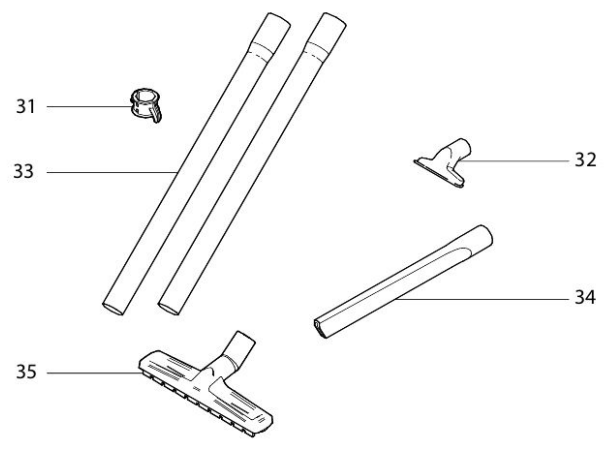

# Partdrawing for VC2000L - Stofzuiger

2020/01  
VC2000L

Nr.	Part nr.	Name
001	W107419618	Afdekkap VC2000L
002	W302003704	Schroef 5X18
003	W107409981	Haak tbv kabel&slang VC2000L
004	W107404540	Schakelaar A/U VC2000L
005	W107409183	Knop filtervibratie VC2000L
006	W107409127	Afvoerhuis VC2000L
007	W107409128	As VC2000L
008	W107404542	Condensator 0,1Uf
009	W107409125	Kabeldoorvoer Vc2511L
010	W302003704	Schroef 5X18
011	W302002394	Netsnoer VC2000L P
012	W107409130	Dekselsluiting Vc2512L
013	W107409132	Bovenhuis Vc2512L
014	W302003704	Schroef 5X18
015	W107409160	Motor 1000W Vc2512L
016	W107409163	Motorseal Boven Vc2512L
017	W107409164	Motorseal Onder Vc2512L
018	W909100083	Veer 446L
019	W107409129	Filterreinigingsflap
020	W107409166	Basisplaat Vc2512L
021	W107409167	Luchtuitlaat Vc3011L
022	W107409165	Pakkingring Top
023	W107409159	Terugslagplaat Vc2512L
024	P-70219	Harmonica PET filter
025	W107402646	Filterkast+vlotter VC2012L A
026	W107419619	Container VC2000L
027	W107409170	Wiel 130Mm Vc2511/3012L
028	W107409169	Slanginlaat Vc2512L
029	W140642250	Zwenkwielset 50mm VC2012L
030	W302004200	Label Dust Class L Vc2010L
031	W107409979	Buizenhouder Vc2512/3011L
032	W000014295	Zuigvoet
033	P-72942	Zuigbuis set zwart
034	W000029541	Kierzuigmond
035	W107402706	Vloerzuigborstel
036	P-81739	Zuigslang 32x3500mm
037	W107413340	Handvat bocht stofzuiger
038	P-72899	Stofzak Fleece
039	P-70297	Stofzak plastic