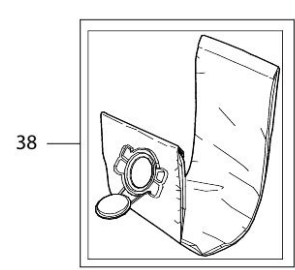

# Partdrawing for VC2000L - Stofzuiger

2020/01  
VC2000L

Nr.	Part nr.	Name
001	W107419618	Afdekkap VC2000L
002	W302003704	Schroef 5X18
003	W107409981	Haak tbv kabel&slang VC2000L
004	W107404540	Schakelaar A/U VC2000L
005	W107409183	Knop filtervibratie VC2000L
006	W107409127	Afvoerhuis VC2000L
007	W107409128	As VC2000L
008	W107404542	Condensator 0,1Uf
009	W107409125	Kabeldoorvoer Vc2511L
010	W302003704	Schroef 5X18
011	W302002394	Netsnoer VC2000L P
012	W107409130	Dekselsluiting Vc2512L
013	W107409132	Bovenhuis Vc2512L
014	W302003704	Schroef 5X18
015	W107409160	Motor 1000W Vc2512L
016	W107409163	Motorseal Boven Vc2512L
017	W107409164	Motorseal Onder Vc2512L
018	W909100083	Veer 446L
019	W107409129	Filterreinigingsflap
020	W107409166	Basisplaat Vc2512L
021	W107409167	Luchtuitlaat Vc3011L
022	W107409165	Pakkingring Top
023	W107409159	Terugslagplaat Vc2512L
024	P-70219	Harmonica PET filter
025	W107402646	Filterkast+vlotter VC2012L A
026	W107419619	Container VC2000L
027	W107409170	Wiel 130Mm Vc2511/3012L
028	W107409169	Slanginlaat Vc2512L
029	W140642250	Zwenkwielset 50mm VC2012L
030	W302004200	Label Dust Class L Vc2010L
031	W107409979	Buizenhouder Vc2512/3011L
032	W000014295	Zuigvoet
033	P-72942	Zuigbuis set zwart
034	W000029541	Kierzuigmond
035	W107402706	Vloerzuigborstel
036	P-81739	Zuigslang 32x3500mm
037	W107413340	Handvat bocht stofzuiger
038	P-72899	Stofzak Fleece
039	P-70297	Stofzak plastic