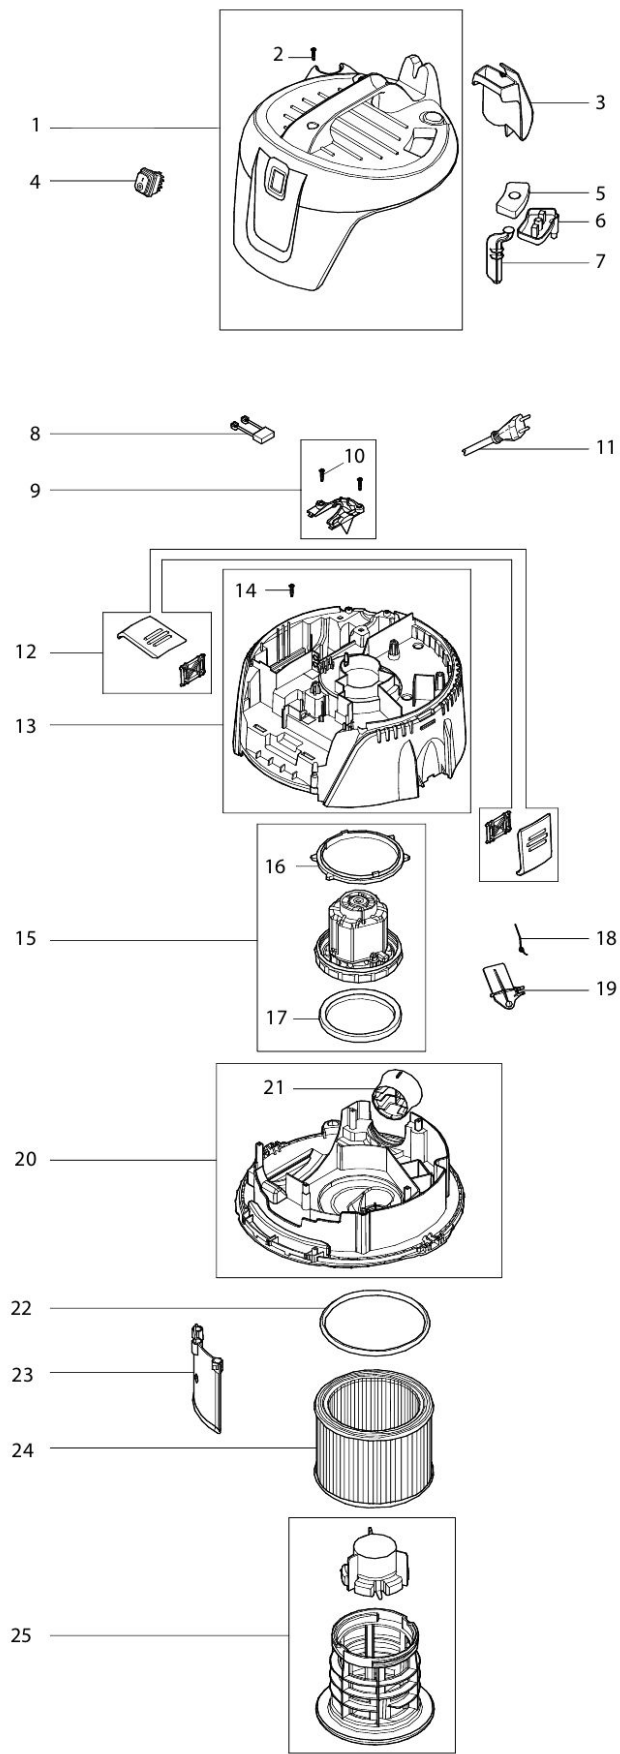

# Partdrawing for VC2000L - Stofzuiger

2020/01  
VC2000L

Nr.	Part nr.	Name
001	W107419618	Afdekkap VC2000L
002	W302003704	Schroef 5X18
003	W107409981	Haak tbv kabel&slang VC2000L
004	W107404540	Schakelaar A/U VC2000L
005	W107409183	Knop filtervibratie VC2000L
006	W107409127	Afvoerhuis VC2000L
007	W107409128	As VC2000L
008	W107404542	Condensator 0,1Uf
009	W107409125	Kabeldoorvoer Vc2511L
010	W302003704	Schroef 5X18
011	W302002394	Netsnoer VC2000L P
012	W107409130	Dekselsluiting Vc2512L
013	W107409132	Bovenhuis Vc2512L
014	W302003704	Schroef 5X18
015	W107409160	Motor 1000W Vc2512L
016	W107409163	Motorseal Boven Vc2512L
017	W107409164	Motorseal Onder Vc2512L
018	W909100083	Veer 446L
019	W107409129	Filterreinigingsflap
020	W107409166	Basisplaat Vc2512L
021	W107409167	Luchtuitlaat Vc3011L
022	W107409165	Pakkingring Top
023	W107409159	Terugslagplaat Vc2512L
024	P-70219	Harmonica PET filter
025	W107402646	Filterkast+vlotter VC2012L A
026	W107419619	Container VC2000L
027	W107409170	Wiel 130Mm Vc2511/3012L
028	W107409169	Slanginlaat Vc2512L
029	W140642250	Zwenkwielset 50mm VC2012L
030	W302004200	Label Dust Class L Vc2010L
031	W107409979	Buizenhouder Vc2512/3011L
032	W000014295	Zuigvoet
033	P-72942	Zuigbuis set zwart
034	W000029541	Kierzuigmond
035	W107402706	Vloerzuigborstel
036	P-81739	Zuigslang 32x3500mm
037	W107413340	Handvat bocht stofzuiger
038	P-72899	Stofzak Fleece
039	P-70297	Stofzak plastic