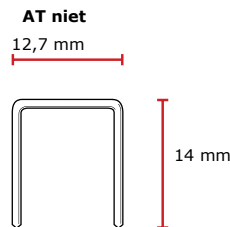

**AT niet gegalvaniseerd, grootverpakking****Technische specificaties**

Niet-poot lengte nominaal	14 mm
Niet-poot lengte min max	13,8 - 14,2 mm
Niet-poot lengte verschil	0,15 mm
Niet-kroon breedte nominaal	12,7 mm
Niet-breedte	0,91 mm
Niet-binnen breedte	11,3 mm
Niet-draad afmeting	0,83 mm
Niet-dikte	0,69 mm
Niet-cross walk tol.	0,33 mm
Punthoek (nominaal)	90°
Punt type	Beitel
Max. striplengte	142,5 mm
Rol type 1	Lijm gebonden
Rolhoek	0°
Draaddikte	21 ga.
Draad materiaal	Standaard gegalvaniseerd standaard breuksterkte
Afwerking	standaard

**Toepassingen**

Meubelstoffering, doek, isolatie, kistjes, folie en schoenen

**AT niet gegalvaniseerd, grootverpakking****Logistieke specificaties****Primaire verpakking / Produktverpakking**

Primaire verpakking	Doos
Aantal in primaire verpakking	18000
GTIN (basis eenheid)	8715274002767
Bruto gewicht	2,844 kg
Netto gewicht	0,124 gram