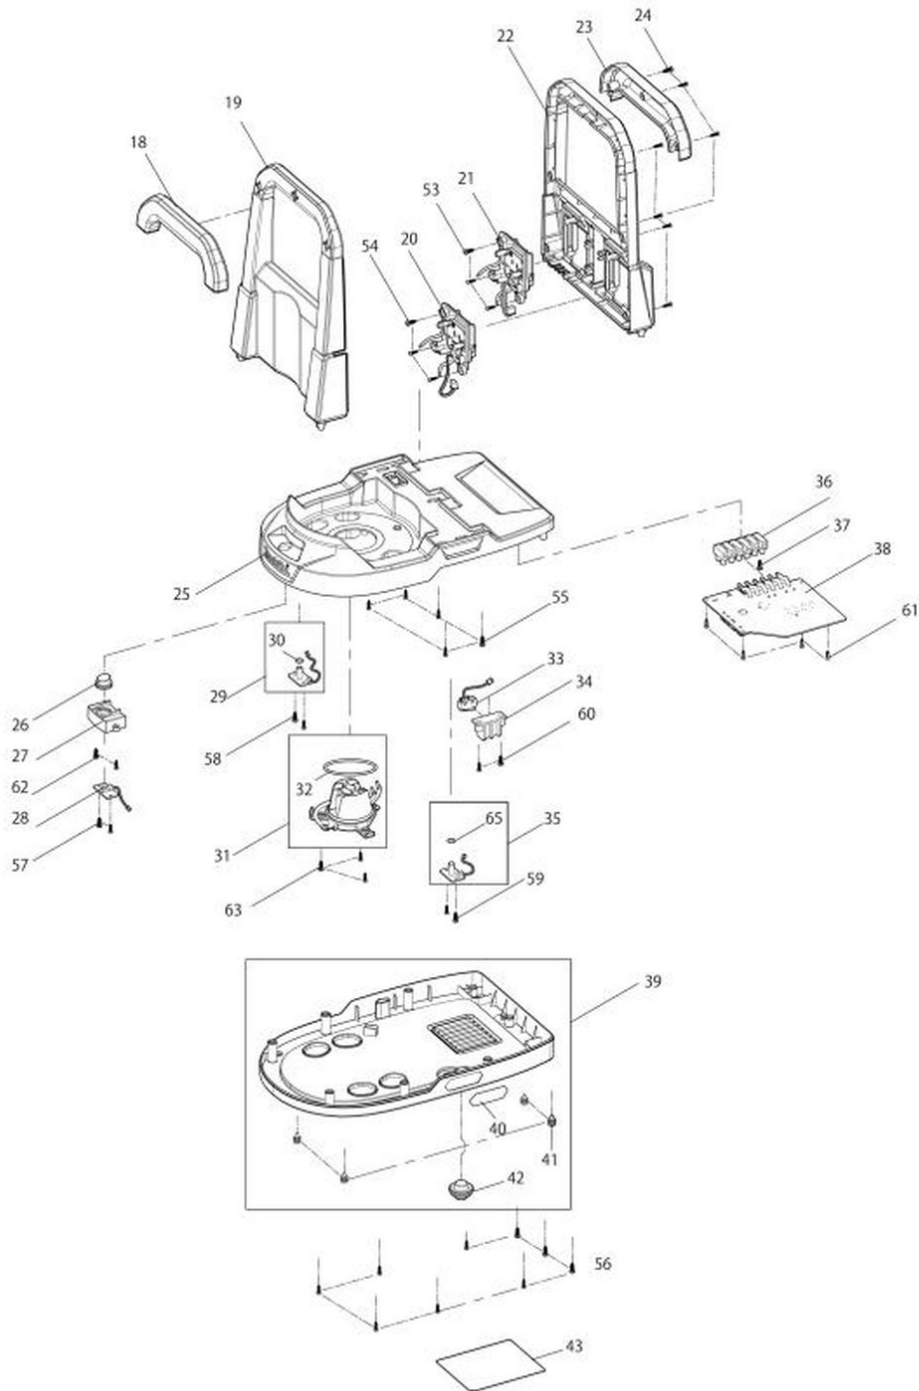

Model No. KT001G / CORDLESS KETTLE

Nr.	Part nr.	Name
001	KF00000076	Afdekkap DKT360
002	KF00000078	Plug DKT360
003	KF00000079	Plug cover DKT360
004	KF00000080	Parker st3x12 DKT360
005	KF00000081	Filternet DKT360
006	KF00000082	Waterstop DKT360
007	KF00000083	Waterstopper DKT360
008	KF00000084	Pakking deksel DKT360
009	KF00000085	Ketel assy DKT360
010	KF00000087	Handvat clip DKT360
011	KF00000088	Handvatkap DKT360
012	KF00000002	Tapschroef 3x12mm
013	KF00000089	Parker 3x8 DKT360
014	KF00000090	Pakking DKT360
015	KF00000091	Onderdeksel DKT360
016	KF00000092	Schroef T10 DKT360
017	KF00000159	Naamplaat ketel KT001G
018	KF00000103	Handgreepkap L DKT360
019	KF00000164	Handgreepbasis L KT001G
020	KF00000165	Batterijhouder A KT001G
021	KF00000166	Batterijhouder A KT001G
022	KF00000167	Handgreepbasis KT001G
023	KF00000114	Handgreepkap R DKT360
024	KF00000211	Parker st3x12 KT001G
025	KF00000169	Basisframe blw KT001G
026	KF00000120	Knop DKT360
027	KF00000121	Circuitschakelaar DKT360
028	KF00000122	Schakelbord DKT360
029	KF00000193	Contactplaat assy KT001G
030	KF00000119	Pakking DKT360
031	KF00000170	Koppeling assy KT001G
032	KF00000127	Afdichtingsring DKT360
033	KF00000194	Microschakelaar assy KT001G
034	KF00000125	Schakelaarhouder DKT360
035	KF00000123	Contactplaat B DKT360
036	KF00000128	Aansluitunit DKT360
037	KF00000129	Parker 3x14mm DKT360
038	KF00000171	Circuit KT001G
039	KF00000172	Afdekkap KT001G
040	KF00000195	Label XGT KT001G
041	KF00000028	Voetdopjes DCM501
042	KF00000132	Knop DKT360
043	KF00000176	Naamplaat KT001G
051	KF00000080	Parker st3x12 DKT360
052	KF00000080	Parker st3x12 DKT360
053	KF00000210	Parker st3x12 KT001G