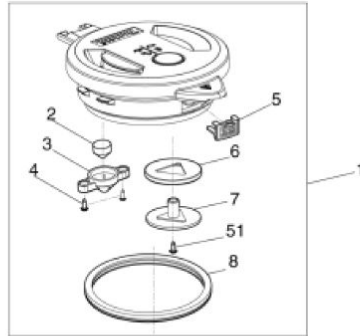

Model No. KT001G / CORDLESS KETTLE

Nr.	Part nr.	Name
001	KF00000076	Afdekkap DKT360
002	KF00000078	Plug DKT360
003	KF00000079	Plug cover DKT360
004	KF00000080	Parker st3x12 DKT360
005	KF00000081	Filternet DKT360
006	KF00000082	Waterstop DKT360
007	KF00000083	Waterstopper DKT360
008	KF00000084	Pakking deksel DKT360
009	KF00000085	Ketel assy DKT360
010	KF00000087	Handvat clip DKT360
011	KF00000088	Handvatkap DKT360
012	KF00000002	Tapschroef 3x12mm
013	KF00000089	Parker 3x8 DKT360
014	KF00000090	Pakking DKT360
015	KF00000091	Onderdeksel DKT360
016	KF00000092	Schroef T10 DKT360
017	KF00000159	Naamplaat ketel KT001G
018	KF00000103	Handgreepkap L DKT360
019	KF00000164	Handgreepbasis L KT001G
020	KF00000165	Batterijhouder A KT001G
021	KF00000166	Batterijhouder A KT001G
022	KF00000167	Handgreepbasis KT001G
023	KF00000114	Handgreepkap R DKT360
024	KF00000211	Parker st3x12 KT001G
025	KF00000169	Basisframe blw KT001G
026	KF00000120	Knop DKT360
027	KF00000121	Circuitschakelaar DKT360
028	KF00000122	Schakelbord DKT360
029	KF00000193	Contactplaat assy KT001G
030	KF00000119	Pakking DKT360
031	KF00000170	Koppeling assy KT001G
032	KF00000127	Afdichtingsring DKT360
033	KF00000194	Microschakelaar assy KT001G
034	KF00000125	Schakelaarhouder DKT360
035	KF00000123	Contactplaat B DKT360
036	KF00000128	Aansluitunit DKT360
037	KF00000129	Parker 3x14mm DKT360
038	KF00000171	Circuit KT001G
039	KF00000172	Afdekkap KT001G
040	KF00000195	Label XGT KT001G
041	KF00000028	Voetdopjes DCM501
042	KF00000132	Knop DKT360
043	KF00000176	Naamplaat KT001G
051	KF00000080	Parker st3x12 DKT360
052	KF00000080	Parker st3x12 DKT360
053	KF00000210	Parker st3x12 KT001G