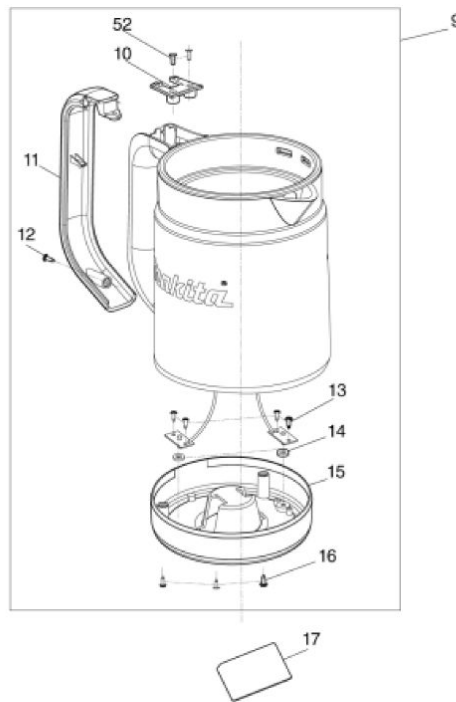

Model No. KT001G / CORDLESS KETTLE

Nr.	Part nr.	Name
001	KF00000076	Afdekkap DKT360
002	KF00000078	Plug DKT360
003	KF00000079	Plug cover DKT360
004	KF00000080	Parker st3x12 DKT360
005	KF00000081	Filternet DKT360
006	KF00000082	Waterstop DKT360
007	KF00000083	Waterstopper DKT360
008	KF00000084	Pakking deksel DKT360
009	KF00000085	Ketel assy DKT360
010	KF00000087	Handvat clip DKT360
011	KF00000088	Handvatkap DKT360
012	KF00000002	Tapschroef 3x12mm
013	KF00000089	Parker 3x8 DKT360
014	KF00000090	Pakking DKT360
015	KF00000091	Onderdeksel DKT360
016	KF00000092	Schroef T10 DKT360
017	KF00000159	Naamplaat ketel KT001G
018	KF00000103	Handgreepkap L DKT360
019	KF00000164	Handgreepbasis L KT001G
020	KF00000165	Batterijhouder A KT001G
021	KF00000166	Batterijhouder A KT001G
022	KF00000167	Handgreepbasis KT001G
023	KF00000114	Handgreepkap R DKT360
024	KF00000211	Parker st3x12 KT001G
025	KF00000169	Basisframe blw KT001G
026	KF00000120	Knop DKT360
027	KF00000121	Circuitschakelaar DKT360
028	KF00000122	Schakelbord DKT360
029	KF00000193	Contactplaat assy KT001G
030	KF00000119	Pakking DKT360
031	KF00000170	Koppeling assy KT001G
032	KF00000127	Afdichtingsring DKT360
033	KF00000194	Microschakelaar assy KT001G
034	KF00000125	Schakelaarhouder DKT360
035	KF00000123	Contactplaat B DKT360
036	KF00000128	Aansluitunit DKT360
037	KF00000129	Parker 3x14mm DKT360
038	KF00000171	Circuit KT001G
039	KF00000172	Afdekkap KT001G
040	KF00000195	Label XGT KT001G
041	KF00000028	Voetdopjes DCM501
042	KF00000132	Knop DKT360
043	KF00000176	Naamplaat KT001G
051	KF00000080	Parker st3x12 DKT360
052	KF00000080	Parker st3x12 DKT360
053	KF00000210	Parker st3x12 KT001G