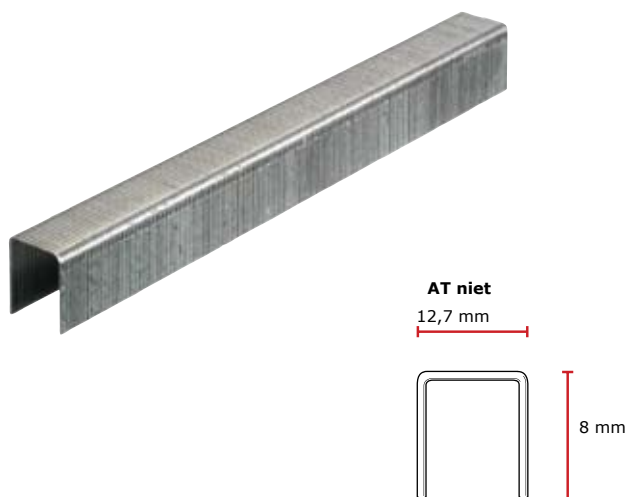

AT niet gegalvaniseerd, grootverpakking**Technische specificaties**

Niet-poot lengte nominaal	8 mm
Niet-poot lengte min max	7,8 - 8,2 mm
Niet-poot lengte verschil	0,15 mm
Niet-kroon breedte nominaal	12,7 mm
Niet-breedte	0,91 mm
Niet-binnen breedte	11,3 mm
Niet-draad afmeting	0,83 mm
Niet-dikte	0,69 mm
Niet-cross walk tol.	0,33 mm
Punthoek (nominaal)	90°
Punt type	Beitel
Max. striplengte	142,5 mm
Rol type 1	Lijm gebonden
Rolhoek	0°
Draaddikte	21 ga.
Draad materiaal	Standaard gegalvaniseerd standaard breuksterkte
Afwerking	standaard

Toepassingen

Meubelstoffering, doek, isolatie, kistjes, folie en schoenen

AT niet gegalvaniseerd, grootverpakking**Logistieke specificaties****Primaire verpakking / Produktverpakking**

Primaire verpakking	Doos
Aantal in primaire verpakking	20000
GTIN (basis eenheid)	8715274002736
Bruto gewicht	2,22 kg