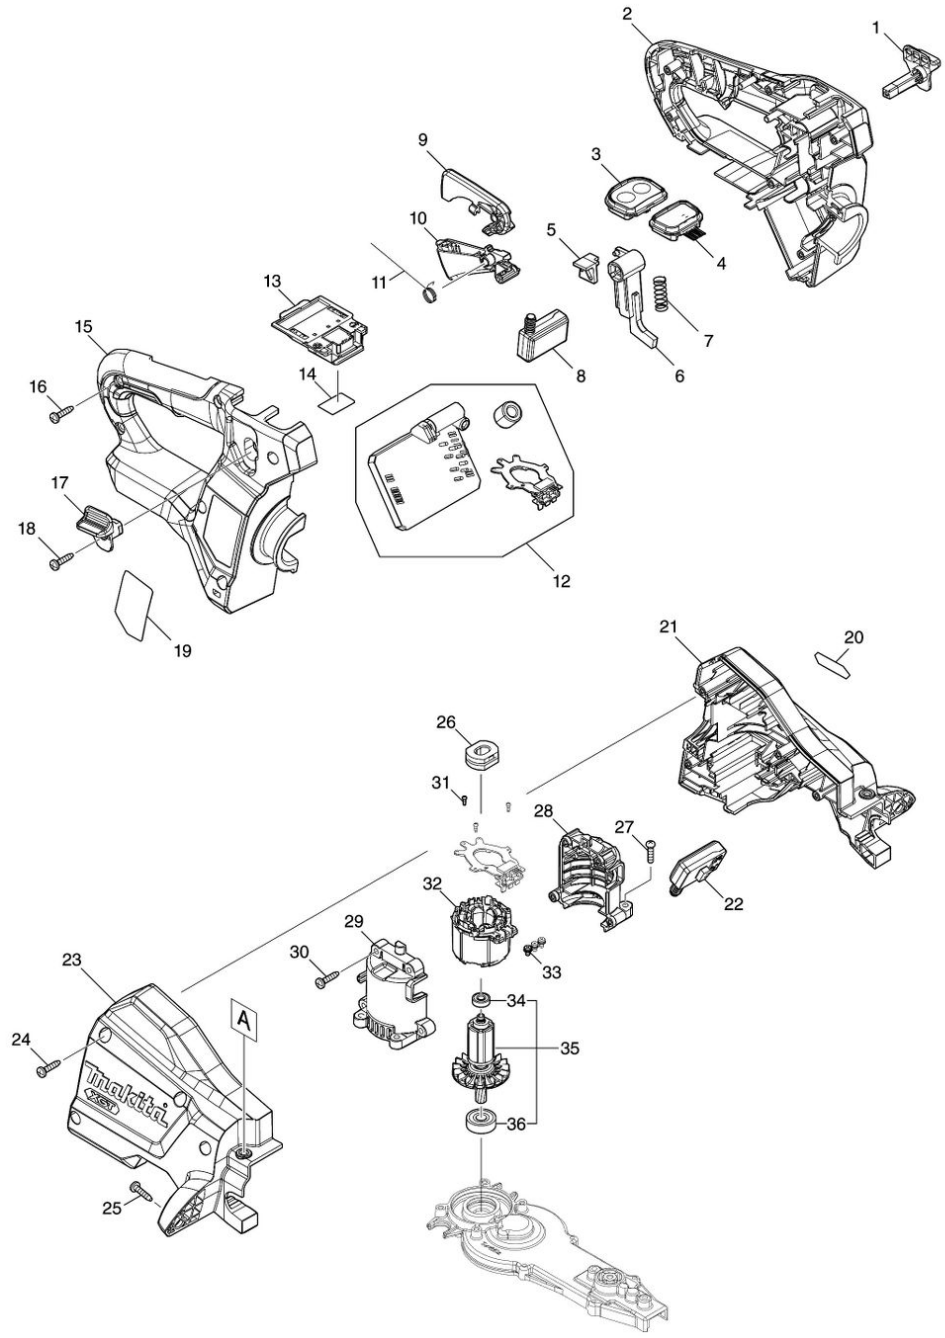

## Model No.UH004G 600MM CORDLESS HEDGE TRIMMER

Nr.	Part nr.	Name
001	458406-0	Blokkeerhendel L DUH501
002	183T66-6	Handgreepset UH004G
002C10	263005-3	Rubber Pen 6
002C20	8034N8-3	Label Let op UH007G
003	141D66-6	Schakelcircuit E UH004-009G
003C10	8034K3-2	Label A/U UH007G
004	140W63-3	Circuit UX01G
005	458570-7	Schuifplaat DUH501
006	458405-2	Blokkeerarm DUH501
007	234204-4	Drukveer 8 Ht2350D
008	651083-9	Schakelaar C3Xa-1Pspm Dsp600
009	458403-6	Deblokkeer handel DUH501
010	413792-6	Schakelhendel R UH004-009G
011	232454-5	Torsieveer 10 DUH501
012	620E54-7	Controller UH004/05G
012C10	688163-8	Lijn Filter Bfs441
012C20	688164-6	Lijn Filter CI102D
013	632P64-8	Aansluitunit HR001G
014	811H99-6	Label serienr UH004G
015	183T66-6	Handgreepset UH004G
015C10	263005-3	Rubber Pen 6
015C20	8034N8-3	Label Let op UH007G
016	266326-2	Tap Schroef 4X18Mm
017	458407-8	Blokkeerhendel R DUH501
018	266326-2	Tap Schroef 4X18Mm
019	811H95-4	Naamplaat UH004G
020	8025F3-0	Label XGT UX01G
021	183S95-3	Motorhuisset UH004-009G
021C10	424344-8	Stootbuffer Ms246.4
022	651083-9	Schakelaar C3Xa-1Pspm Dsp600
023	183S95-3	Motorhuisset UH004-009G
023C10	424344-8	Stootbuffer Ms246.4
024	266326-2	Tap Schroef 4X18Mm
025	266326-2	Tap Schroef 4X18Mm
026	422261-6	Rubber bus DUH501
027	911526-6	Schroef 4X16 A
028	183S94-5	Motorhuisset UH004-009G
029	183S94-5	Motorhuisset UH004-009G
030	266326-2	Tap Schroef 4X18Mm
031	266490-9	Parker Pt2X6
032	629A75-2	Anker UH004-009G
033	652069-6	Kruiskop Schroef M3X6
034	211157-4	Kogellager 695ZZ A
035	519694-5	Anker assy UH004/5/8/9G
036	210005-4	Kogellager 608Ddw A
037	265182-7	Schroef 5X25