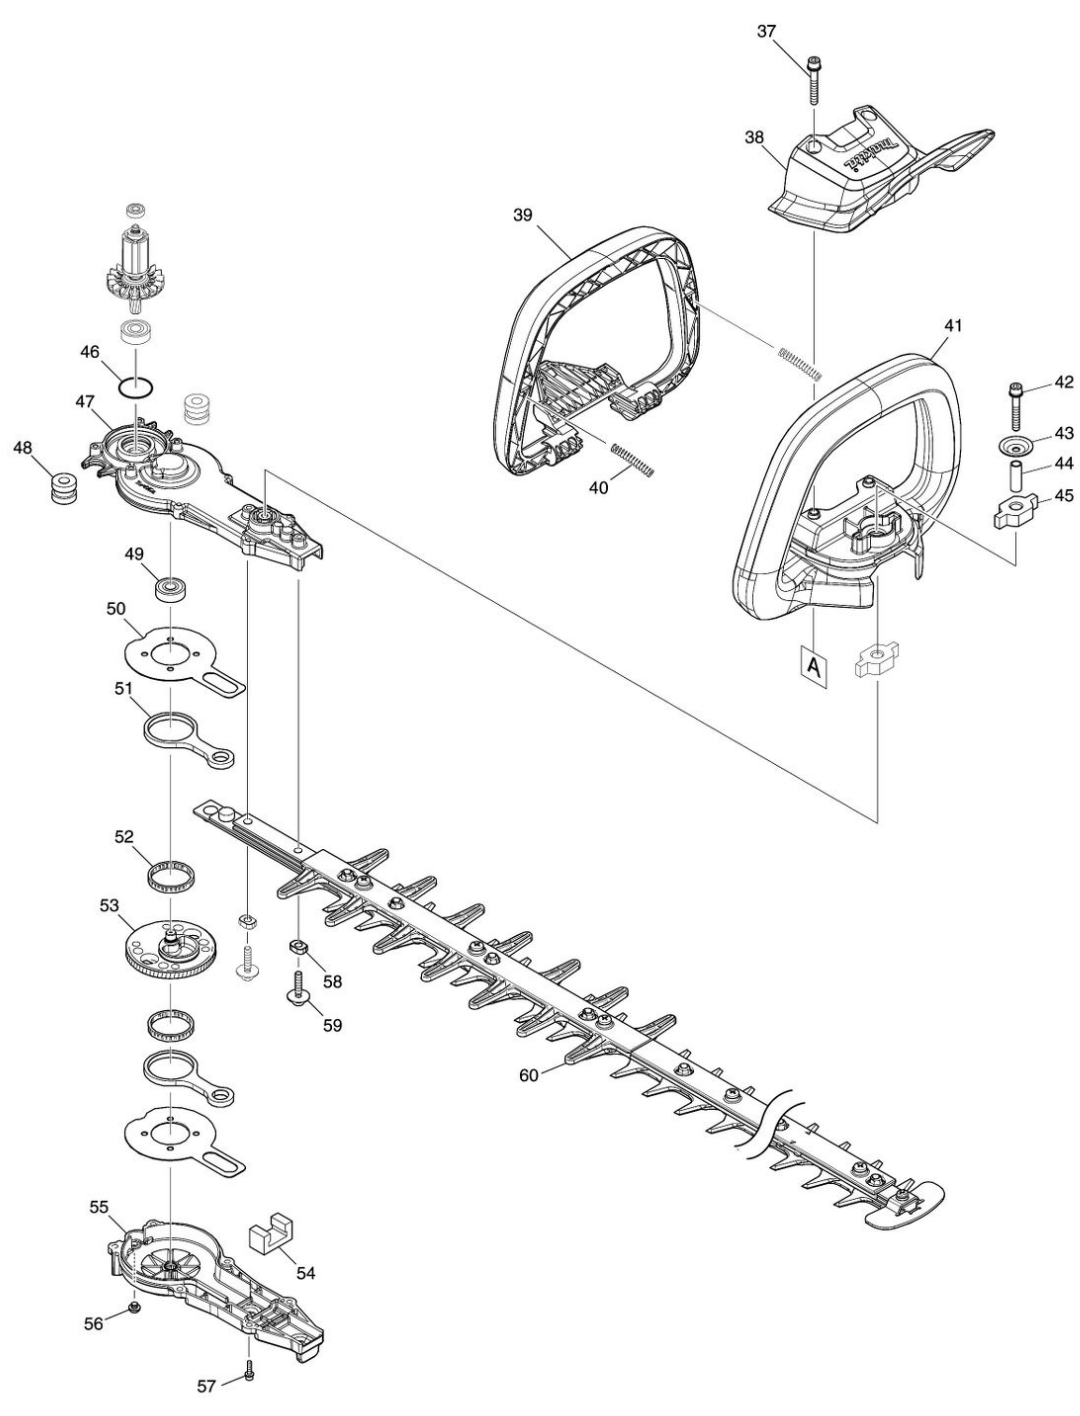

6/7/2021

MAKITA SERVICE INFORMATION

Model No.UH004G 600MM CORDLESS HEDGE TRIMMER

Nr.	Part nr.	Name
001	458406-0	Blokkeerhendel L DUH501
002	183T66-6	Handgreepset UH004G
002C10	263005-3	Rubber Pen 6
002C20	8034N8-3	Label Let op UH007G
003	141D66-6	Schakelcircuit E UH004-009G
003C10	8034K3-2	Label A/U UH007G
004	140W63-3	Circuit UX01G
005	458570-7	Schuifplaat DUH501
006	458405-2	Blokkeerarm DUH501
007	234204-4	Drukveer 8 Ht2350D
008	651083-9	Schakelaar C3Xa-1Pspm Dsp600
009	458403-6	Deblokkeer handel DUH501
010	413792-6	Schakelhendel R UH004-009G
011	232454-5	Torsieveer 10 DUH501
012	620E54-7	Controller UH004/05G
012C10	688163-8	Lijn Filter Bfs441
012C20	688164-6	Lijn Filter CI102D
013	632P64-8	Aansluitunit HR001G
014	811H99-6	Label serienr UH004G
015	183T66-6	Handgreepset UH004G
015C10	263005-3	Rubber Pen 6
015C20	8034N8-3	Label Let op UH007G
016	266326-2	Tap Schroef 4X18Mm
017	458407-8	Blokkeerhendel R DUH501
018	266326-2	Tap Schroef 4X18Mm
019	811H95-4	Naamplaat UH004G
020	8025F3-0	Label XGT UX01G
021	183S95-3	Motorhuisset UH004-009G
021C10	424344-8	Stootbuffer Ms246.4
022	651083-9	Schakelaar C3Xa-1Pspm Dsp600
023	183S95-3	Motorhuisset UH004-009G
023C10	424344-8	Stootbuffer Ms246.4
024	266326-2	Tap Schroef 4X18Mm
025	266326-2	Tap Schroef 4X18Mm
026	422261-6	Rubber bus DUH501
027	911526-6	Schroef 4X16 A
028	183S94-5	Motorhuisset UH004-009G
029	183S94-5	Motorhuisset UH004-009G
030	266326-2	Tap Schroef 4X18Mm
031	266490-9	Parker Pt2X6
032	629A75-2	Anker UH004-009G
033	652069-6	Kruiskop Schroef M3X6
034	211157-4	Kogellager 695ZZ A
035	519694-5	Anker assy UH004/5/8/9G
036	210005-4	Kogellager 608Ddw A
037	265182-7	Schroef 5X25