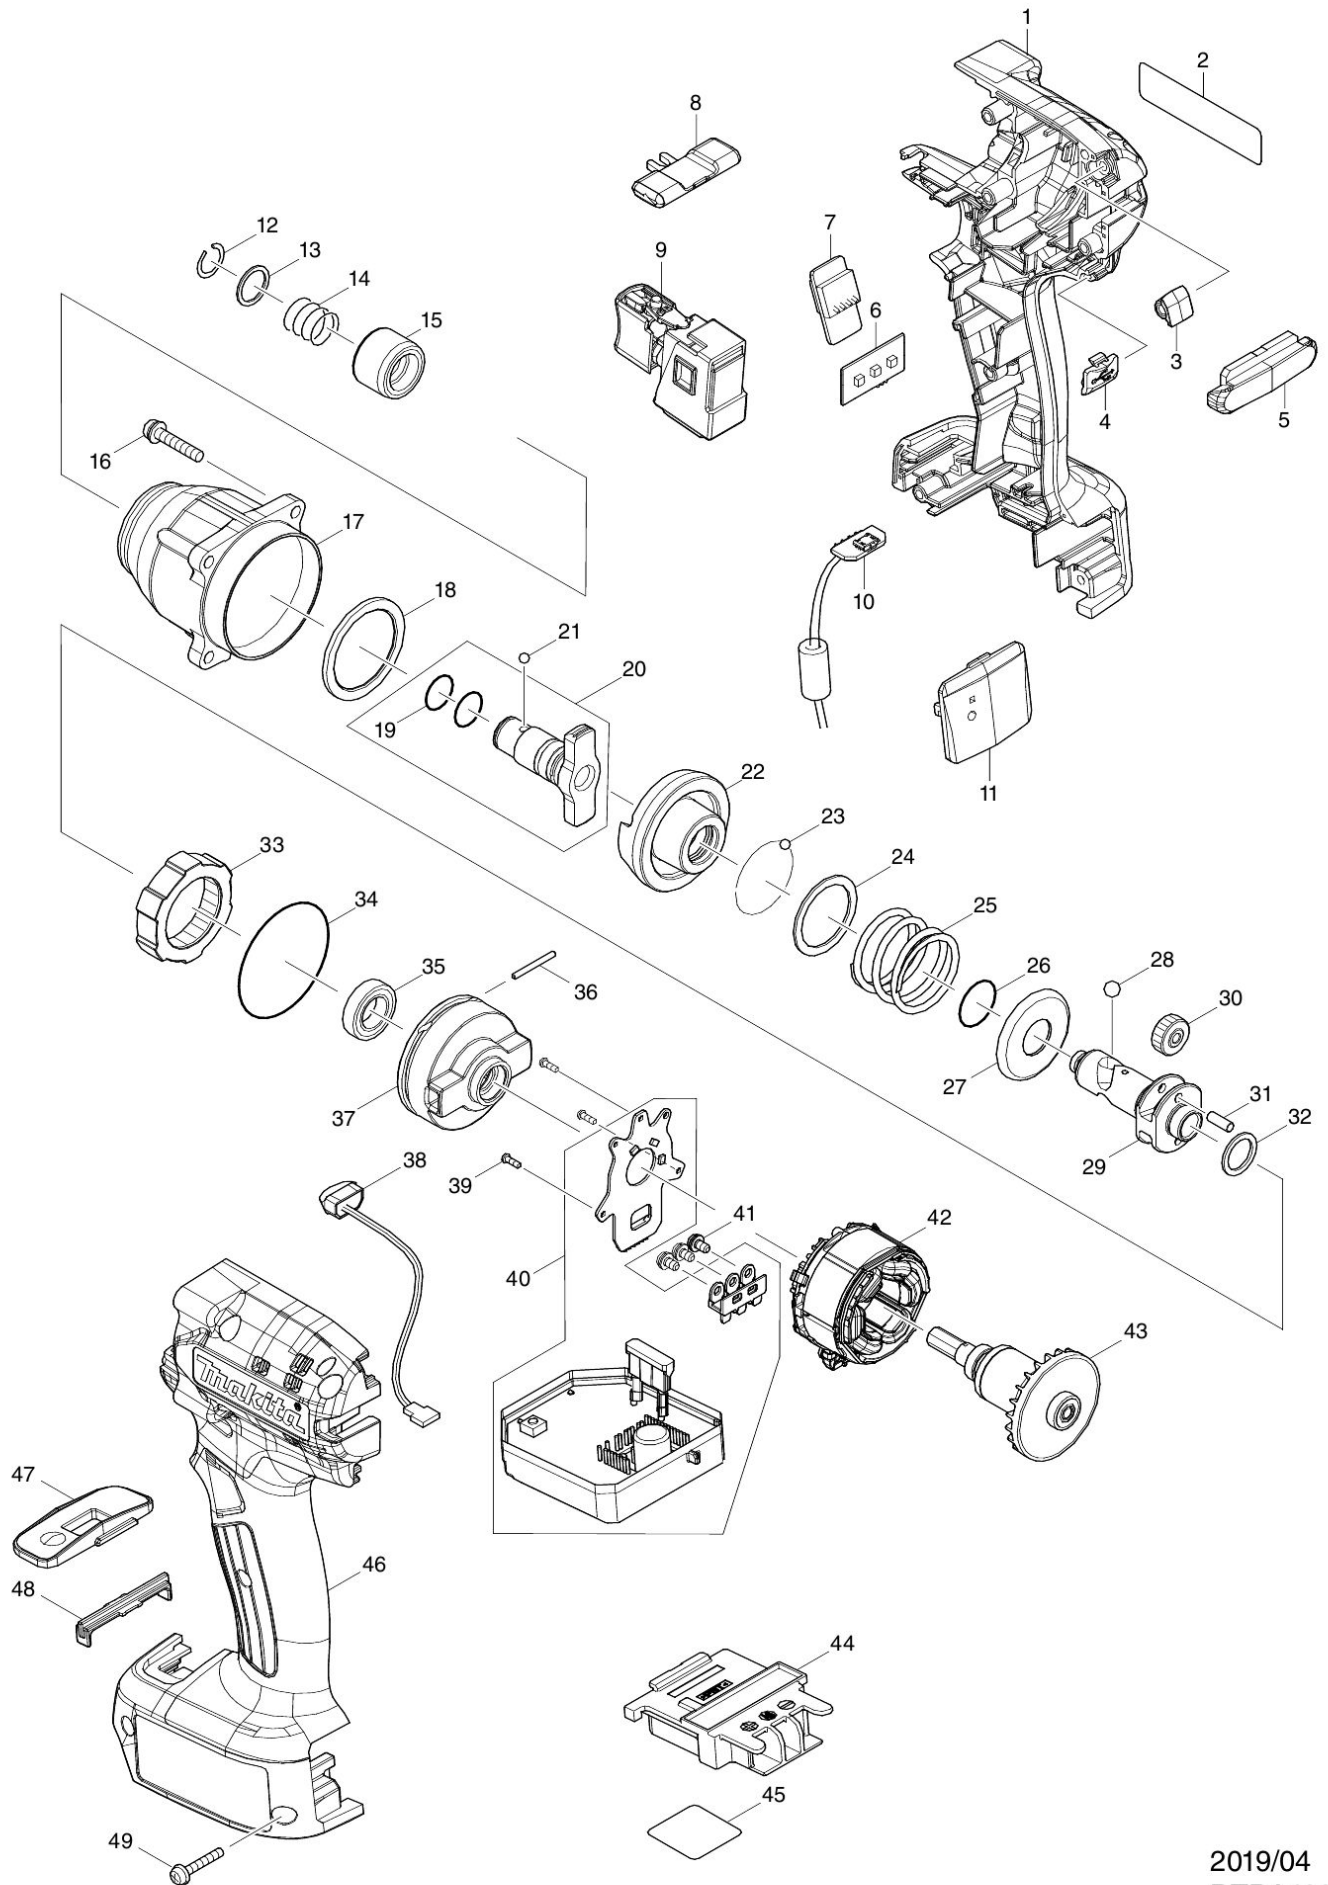

# Partdrawing for DTDA100Z - Slagschroevendraaier

2019/04  
DTDA100

Nr.	Part nr.	Name
001	183P03-6	Motorhuisset DTWA090 A
001C10	263005-3	Rubber Pen 6 AC320H P
001C20	931002-4	Zeskantmoer M3
002	855U42-3	Naamplaat DTDA100
003	459416-0	Afdekkap rood
004	144709-5	Afdekkap Usb Dft127F
005	457484-7	Lens Dft085F
006	620A98-3	Licht circuit DTD040
007	620A97-5	Buzzer circuit DTDA-serie
008	455053-8	Schakelknop Re Li Dtd137 148
009	140L08-5	Schakelaar cpl DTDA140
009C10	422465-0	Schakelaarkap DTDA series
010	620A99-1	USB circuit DTDA-series
011	459402-1	Afdekkap
012	231951-8	Borgring 11
013	267085-1	Sluitring 12
014	233005-7	Drukveer 13
015	162257-2	Bus Btd044
016	265145-3	Schroef M4X22
017	140L06-9	Slaghuis B DTWA100
017C10	210177-5	Kogellager 68/14LLU DTDA serie
017C20	213380-7	O-Ring 24 Hr2440/50 A
017C30	267063-1	Sluitring 18mm DTDA series
017C40	962113-4	Seegering R24 Btp140 A
018	261160-5	Sluitring nylon 30mm DTD171
019	213118-0	O-Ring 12 Hr5210C
020	136116-6	Aambeeld M DTDA-serie
021	216040-0	Stalen Kogel 3.5 A
022	327344-6	Slagstuk C DTWA100
023	216040-0	Stalen Kogel 3.5 A
024	267175-0	Platte Ring 24 Btd132
025	232525-8	Drukveer 25 B DTDA100
026	213541-9	O-ring 14mm
027	267851-6	Schotelring 14 Btw104Z
028	216041-8	Stalen Kogel 5.6 A
029	327355-1	As B DTDA100
030	226896-3	Tandwiel 16 DTWA/DTDA-series
031	256173-9	Pen 3.5
032	267104-3	Sluitring 12 Bhr240/241
033	226895-5	Tandwiel 39 DTDA-series
034	213561-3	O-Ring 42
035	210112-3	Kogellager 6801Lib TD0100 P
036	256555-5	Pin 2mm DTDA-series
037	459400-5	Tandwielkast DTDA-serie
038	620521-2	Led-Circuit Dtd170
039	266490-9	Parker Ck 2X6Mm DDF483 P