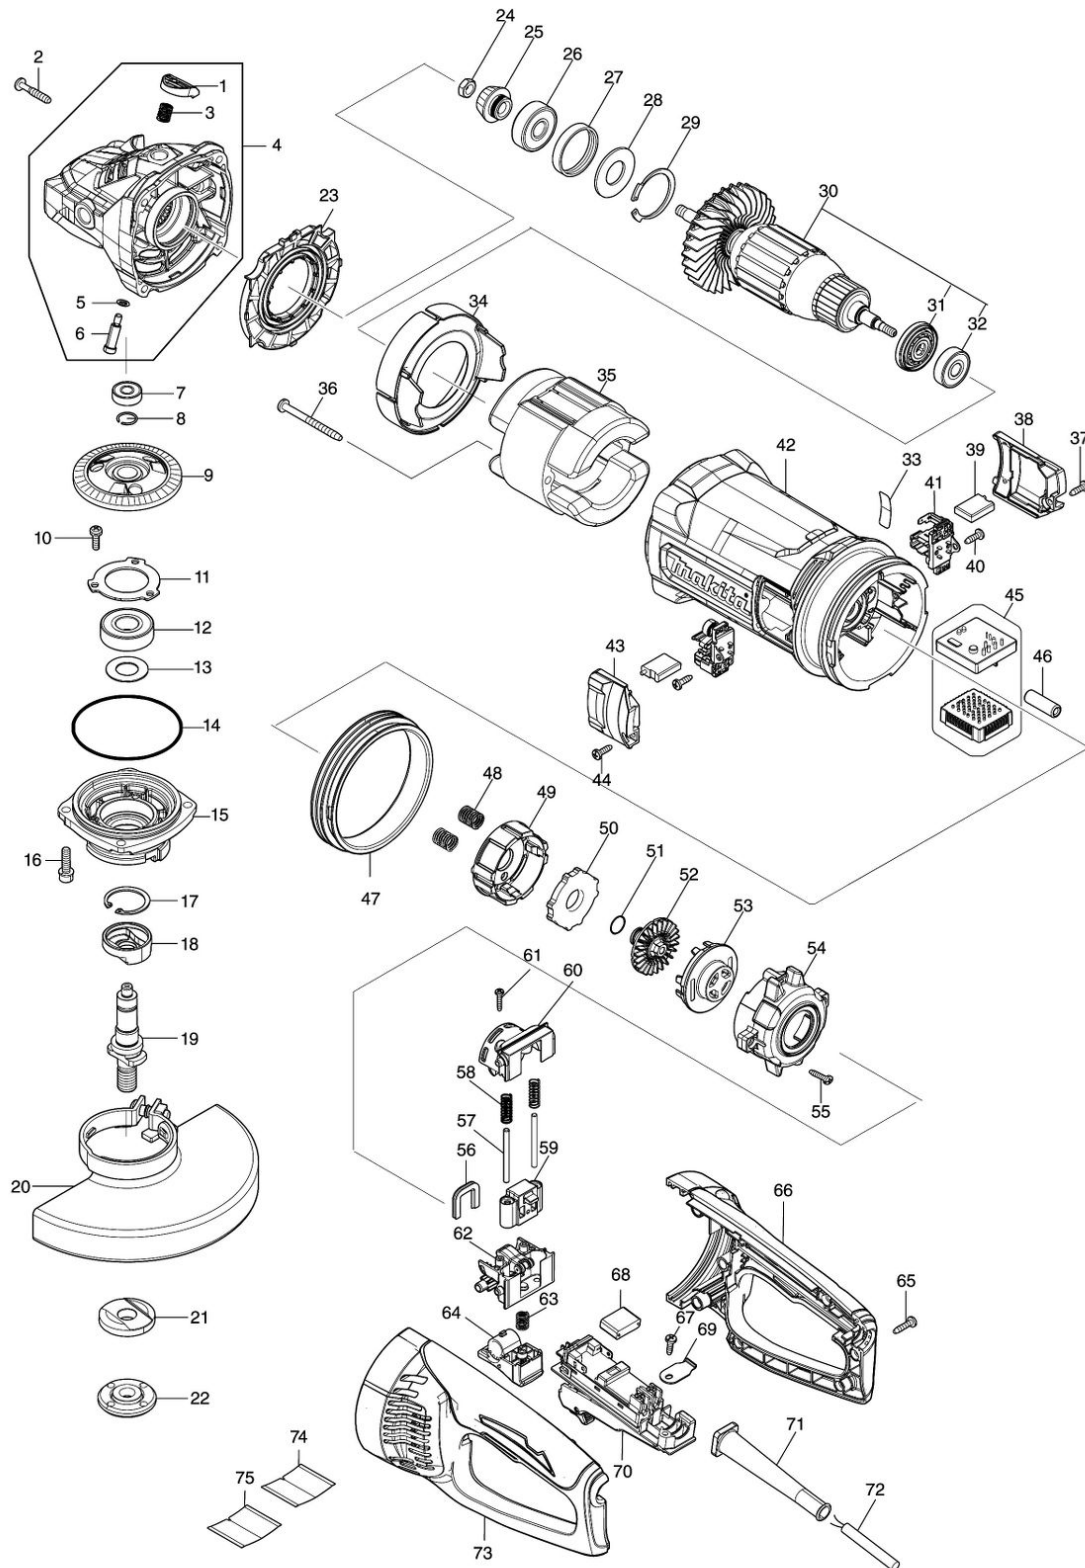

Partdrawing for GA7071X1 - Haakse slijper

Model No.GA7071 180MM ANGLE GRINDER

Nr.	Part nr.	Name
001	456247-8	Pin Kap Ga7061R
002	266553-1	Tapschroef 5X30 Ga9012C
003	234391-9	Drukveer 8 Ga7061R
004	140Y89-7	Tandwielhuis GA70/9070
004C10	263002-9	Rubber Pen 4 6413 A
004C20	262118-7	Viltring 18 Ga7020
005	213026-5	O-Ring 7 4191D
005-1	213A14-8	O-ring 7 GA9080
006	256571-7	Kraagpen 7Mm Ga7061R
007	211032-4	KOGELLAGER 608ZZ P
008	233925-5	Veerring 13 Mt607
009	227656-6	Tandwiel 55 GA7070
010	265120-9	Kruiskopschroef M5X16 Ga7020
011	285741-1	Borgring 50 GA9060
012	211278-2	Kogellager 6203
013	267487-1	Sluistring 17Mm Hm1812
014	213760-7	O-Ring 78 Ga70-9020/40
015	312A97-6	Lagerhuis GA70/9070
016	265541-5	Inbusbout M6 Ga7020
017	962151-6	Borgring R-32 A
018	310800-3	Geleiding Dga900/700
019	327762-8	As GA70/9070
020	122889-7	Beschermkap 180mm afbramen en schuren
020C10	213017-6	O-Ring 6 Ga9030R A
020C20	265198-2	Schroef M8X20Mm Ga9030R P
021	224447-6	Binnenflens 42B Ga5041C
022	224485-8	Sluitmoer 14-45
023	456238-9	Waaierplaat Ga7061R
024	252194-9	Moer M8 Ga7020
025	227655-8	Tandwiel 17 Ga7061R
026	211132-0	Kogellager 6301Llb A
027	262085-6	Rubber Ring 38 9049Sf
028	267299-2	Sluistring 20 Ga7020
029	962211-4	Borgring R-42
030	511A14-5	Anker 220V GA70/9070
030C10	240161-6	Waaier 86Mm Ga7061R
031	681025-9	Isolatie GA7070
032	210267-4	Kogellager 6200DDW GA7070
033	811P45-7	Label sernr GA9070
034	456239-7	Tussenplaat Ga7061R
035	621924-3	Veld GA70/9070
036	266044-2	Tapschroef 5X60 A
037	266385-6	Tapschroef 4X14 Ga7020 A
038	183T24-2	Koolborstelkap GA70/9070
039	191T31-1	Koolborstelset GA70/9070
040	266385-6	Tapschroef 4X14 Ga7020 A