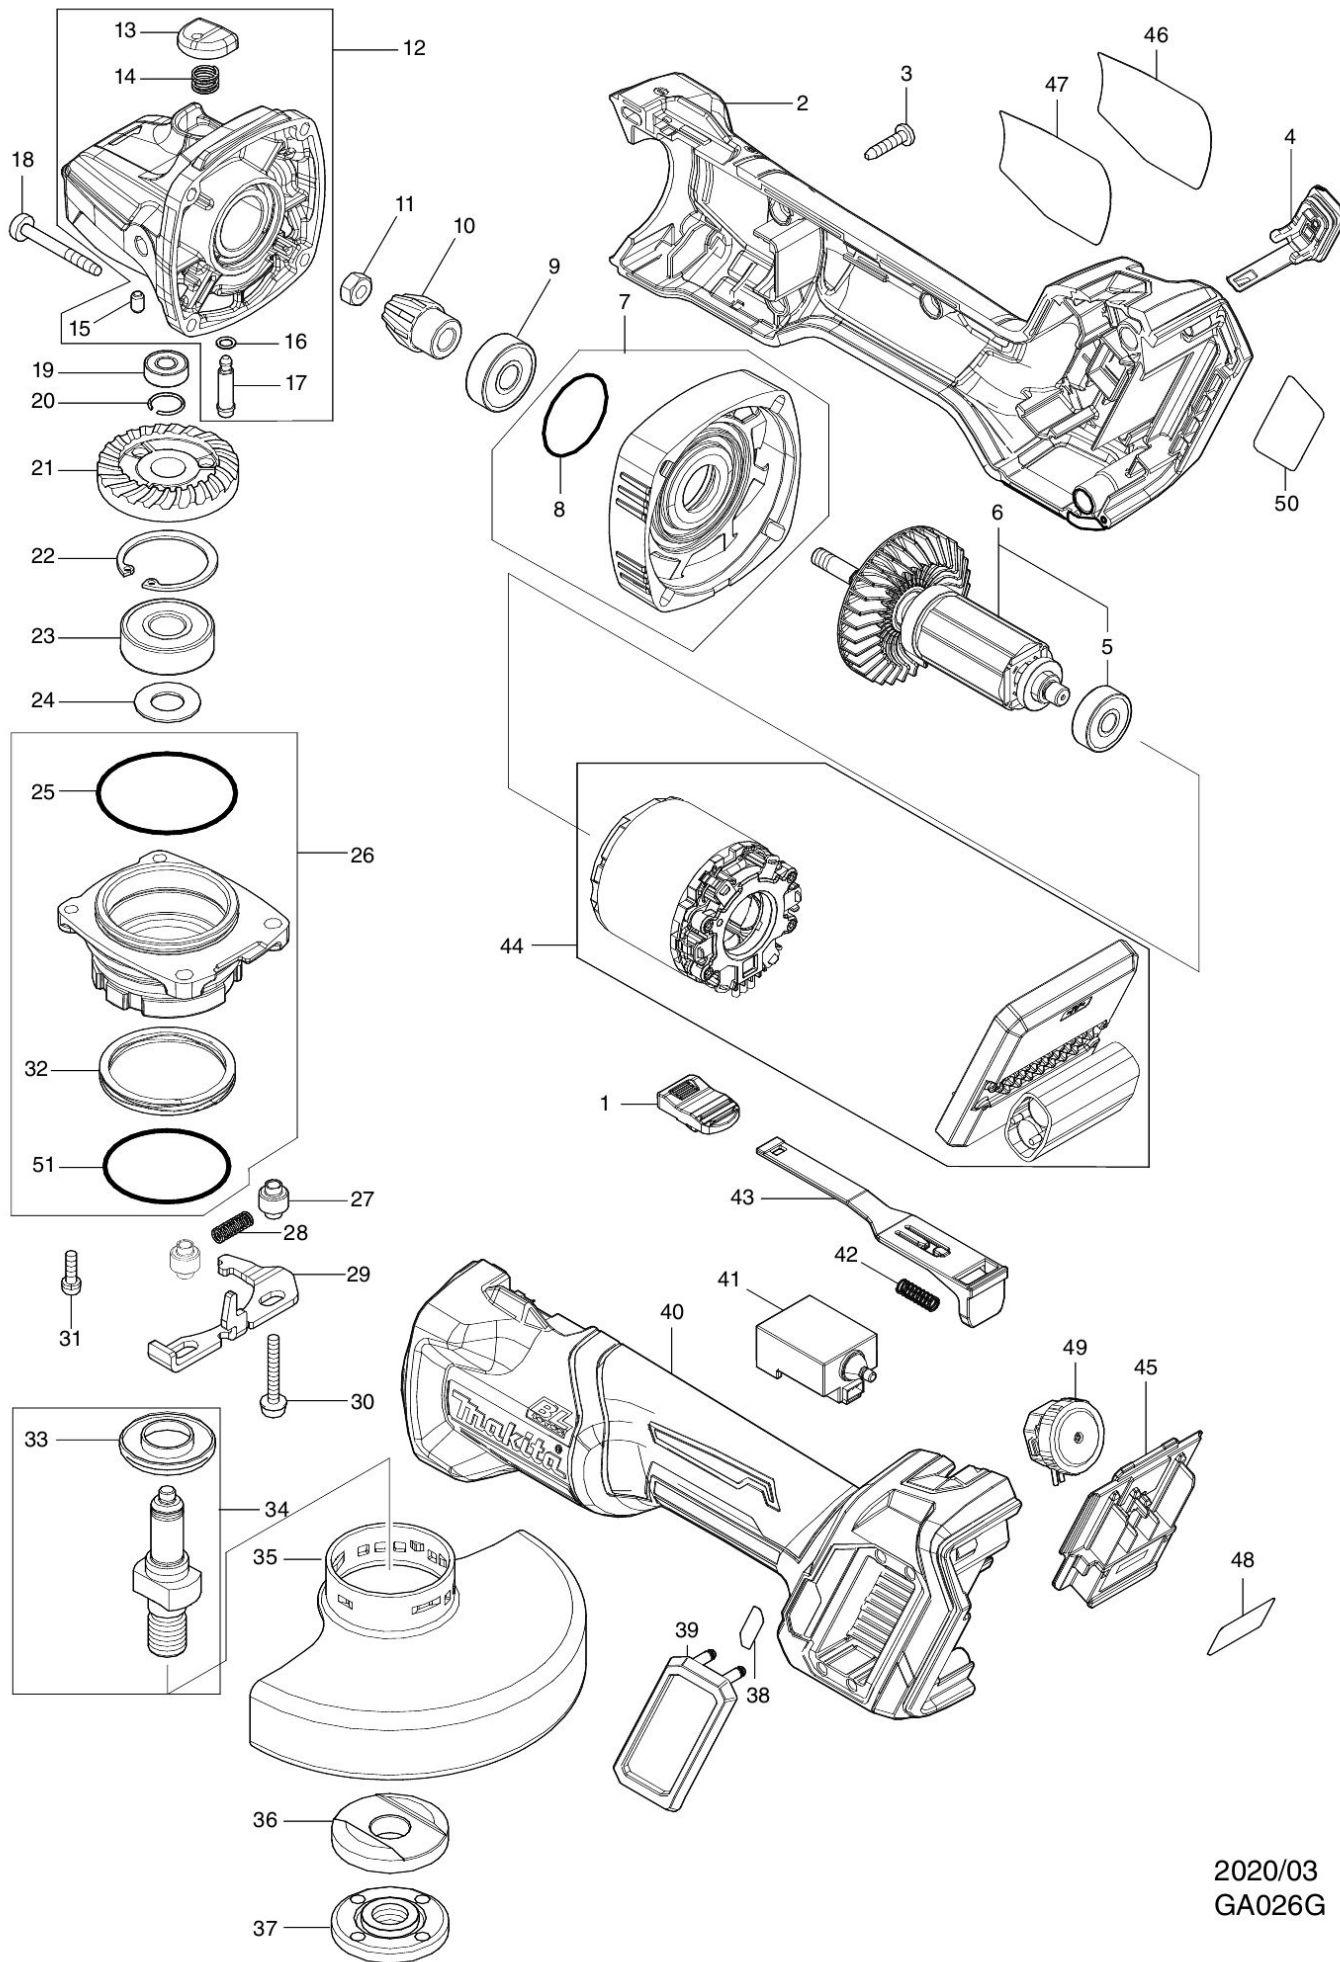

# Partdrawing for GA026GZ - Haakse slijper

2020/03  
GA026G

Nr.	Part nr.	Name
001	455447-7	Schakelknop Dga504
002	183P75-1	Motorhuis GA026G
002C10	263005-3	Rubber Pen 6
003	266326-2	Tap Schroef 4X18Mm
004	140G30-2	Afdekkap DSP601/DHR400 A
004C10	213218-6	O-Ring 16 Hk1820
004C20	818H48-4	Kap label DLS211
005	210023-2	KOGELLAGER 627DDW P
006	519595-7	Anker GA-40V serie
007	136190-4	Tandwielhuiskap GA-40V serie
008	213445-5	O-Ring 26 P
009	210042-8	Kogellager 629Lib A
010	226976-5	Tandwiel 10 GA-40V serie
011	252186-8	Moer M6 9554Nb
012	136198-8	Tandwielhuis GA-40V serie
013	412234-7	Afdekkap GA005G
014	233072-2	Drukveer 8 9541-9542
015	263002-9	Rubber Pen 4 6413 A
016	213960-9	O-RING 5 9554NB/GA40/5030 P
017	256546-6	Kraagpin 4Mm Dga505
018	266048-4	Tapschroef 4X40
019	210033-9	Kogellager 696Zz P
020	233950-6	Veerring 11 Ga4530
021	226862-0	Tandwiel 37 DGA505 A
022	962151-6	Borgring R-32 A
023	211129-9	Kogellager 6201Ddw A
024	253464-9	Sluitring 12mm GA-40V serie
025	213622-9	O-Ring 45 9554Nb
026	136261-7	Lagerhuis GA016G
027	327322-6	Bus 4
028	232490-1	Drukveer 4
029	347642-2	Hendel A GA008G
030	911159-7	Kruiskopschroef 4X30 *
031	911128-8	Schroef 4X16 P
032	232542-8	Ring 41mm GA5050
033	347640-6	Labyrintring GA008G
034	136260-9	As GA016G
035	347480-2	Beschermkap 125mm afbramen en schuren
036	224415-9	Binnenflens haakse slijper 115-230mm zonder rem
037	224554-5	Sluitmoer haakse slijper
038	8005T5-8	Label XGT logo
039	422610-7	Stofkap GA023G
040	183P75-1	Motorhuis GA026G
040C10	263005-3	Rubber Pen 6
041	651445-1	Schakelaar GA-40V serie
042	233121-5	Drukveer 4
043	412233-9	Schakelaarendel GA-40V serie
044	629499-6	Veld cpl GA026G
045	632P65-6	Controleunit GA-40V serie

# Partdrawing for GA026GZ - Haakse slijper

<b>Nr.</b>	<b>Part nr.</b>	<b>Name</b>
046	8008U5-3	Label trs
047	857H44-7	Naamplaat GA026G
048	857H48-9	Label serienr GA026G
049	620D30-5	Circuit dial GA023G
050	8015J1-9	Label indicatie GA023G
051	213510-0	O-Ring 36