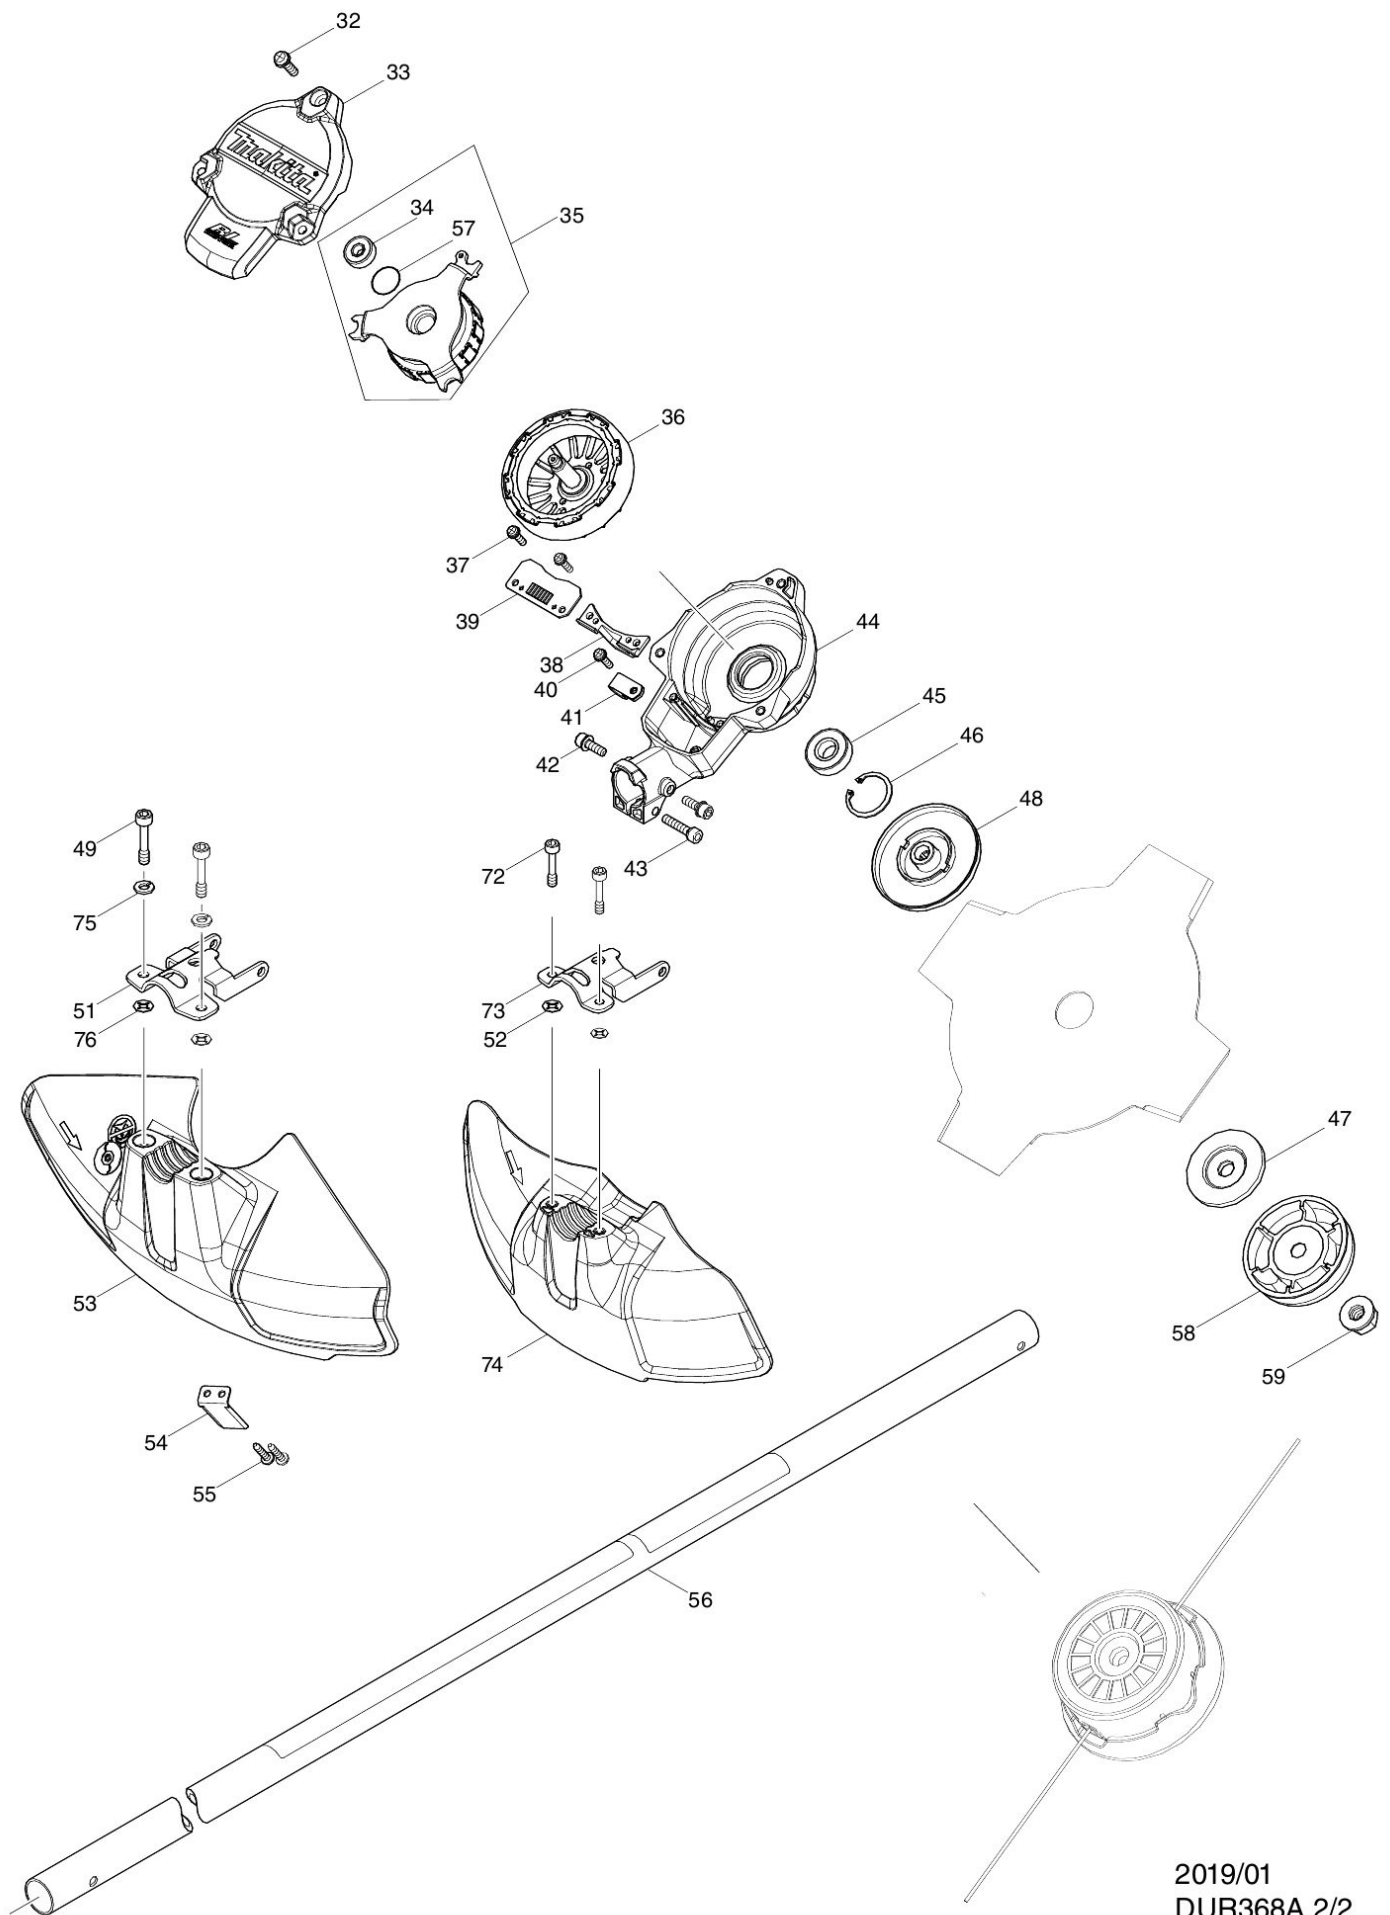

2019/01
DUR368A 2/2

Nr.	Part nr.	Name
001	140L83-1	Handgreep 19 DUR368A
002	135395-3	Handgreephouder Dur361 A
003	922241-7	Inbusbout M5X25Mm
004	318272-6	Handgreepbeugelplaat Rbc525 A
005	318273-4	Handgreepbeugelplaat Dur361
006	318274-2	Handgreephouder Dur361
007	922251-4	Inbusbout M5X30 Sg1250
008	699118-8	Draadboom DUR368L
009	266326-2	Tap Schroef 4X18Mm
010	687260-7	Klemstrip 4350T
011	807E85-5	Label 92Db
013	855V64-9	Label serienr DUR368A
014	699067-9	Netsnoer Dur364L
015	183L33-3	Motorhuis DUR368L
015C10	263005-3	Rubber Pen 6
015C20	252126-6	Borgmoer M4X7Mm Mt070
016	688163-8	Lijn Filter Bfs441
017	346248-3	Buisbeugel 24 Er2650Lh
018	266326-2	Tap Schroef 4X18Mm
019	687260-7	Klemstrip 4350T
020	266326-2	Tap Schroef 4X18Mm
021	620A36-5	Stroomcircuit DUR368A
022	644808-8	Aansluitunit Bhr241 (3 Cont) A
023	183L33-3	Motorhuis DUR368L
023C10	263005-3	Rubber Pen 6
023C20	252126-6	Borgmoer M4X7Mm Mt070
024	855V55-0	Naamplaat DUR368A
025	266326-2	Tap Schroef 4X18Mm
026	251314-2	Schroef M4X12
027	251314-2	Schroef M4X12
028	346858-6	Batterijhouder Dur364L
029	168478-4	Hanger Bbc231U
030	266787-6	Inbusbout M5X18Mm Er2650Lh A
031	424463-0	Bescherming Bbc231U/At3623 A
032	911233-1	Kruiskopschroef 5X20
033	455626-7	Afdekkap Dur364L
034	211382-7	Kogellager 607Zz A
035	529146-8	Veld Dur364L
036	619462-7	Anker Dur365 A
037	911526-6	Schroef 4X16 A
038	455628-3	Binnenschild Dur364L
039	620562-8	Controller DUR368A
040	911526-6	Schroef 4X16 A
041	687042-7	Trekontasting
042	922223-9	Met.Schroef Ph2 M5X16Mm Ck A
043	922241-7	Inbusbout M5X25Mm