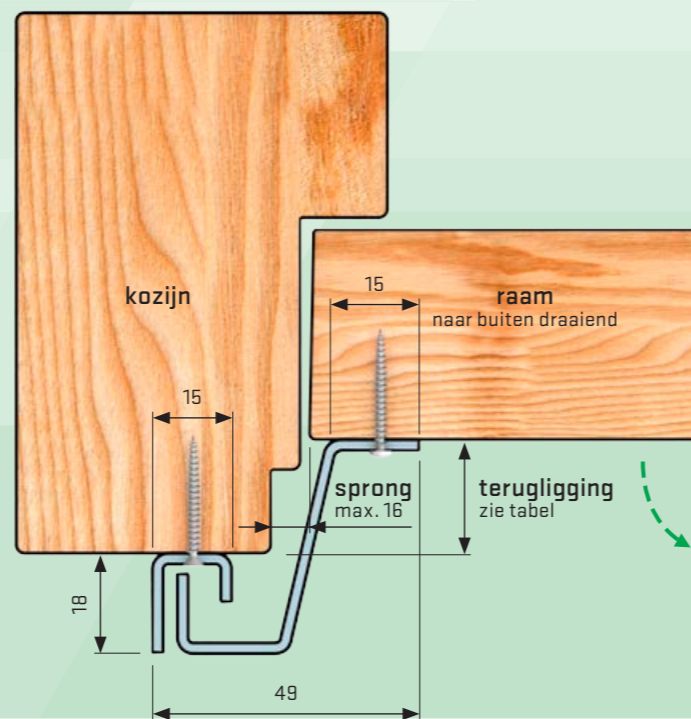

Montagemateriaal

- 17 ééntoerschroef 4x35mm
- 17 spaanplaatschroef 4x40mm, vlakkop
- 17 afdekdopjes, in corresponderende kleur
- schroefhulpje om van schroef afglijden en beschadigen aan de SecuStrip te voorkomen

Wat is een terugligging?

de terugligging is de afstand tussen voorkant raam en voorkant kozijn, zie afbeelding.

Maatwerk

- zie pag. 20 t/m 23 voor het volledige maatwerkprogramma
- keuze uit veel RAL kleuren (zie pag. 8)

type	terugligging	artikelnummer	lengte (mm)	RAL kleur
Plus Raam, buitendraaiend	0-6mm	1010.150.02	1500	9010 wit
Plus Raam, buitendraaiend	0-6mm	1010.150.03	1500	8014 bruin
Plus Raam, buitendraaiend	0-6mm	1010.150.04	1500	7021 zwartgrijs*
Plus Raam, buitendraaiend	7-13mm	1010.151.02	1500	9010 wit
Plus Raam, buitendraaiend	7-13mm	1010.151.03	1500	8014 bruin
Plus Raam, buitendraaiend	14-20mm	1010.152.02	1500	9010 wit
Plus Raam, buitendraaiend	14-20mm	1010.152.03	1500	8014 bruin
Plus Raam, buitendraaiend	21-27mm	1010.153.02	1500	9010 wit
Plus Raam, buitendraaiend	21-27mm	1010.153.03	1500	8014 bruin