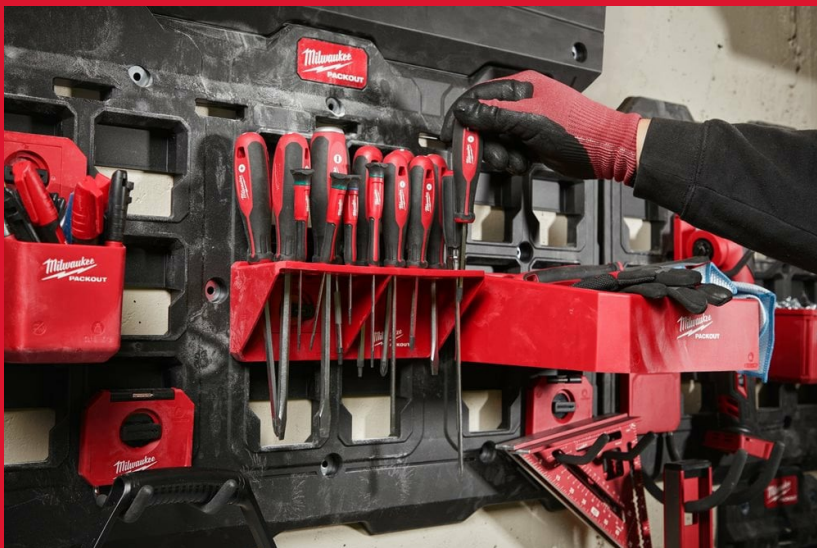

## PACKOUT™ HOUDERS

- Eenvoudige en snelle toegang tot alle gereedschappen en voorwerpen
- Uiterst veilige en eenvoudige montage met click & lock-mechanisme
- Pas uw winkel en werkplaats volledig aan uw behoeften aan
- Onderdeel van PACKOUT™ Shop Storage

Aantal	1
Afmetingen (mm)	90 x 236 x 90
Article Number	4932480711
Capaciteit (kg)	6.8
Type	Bergt schroevendraaiers op.